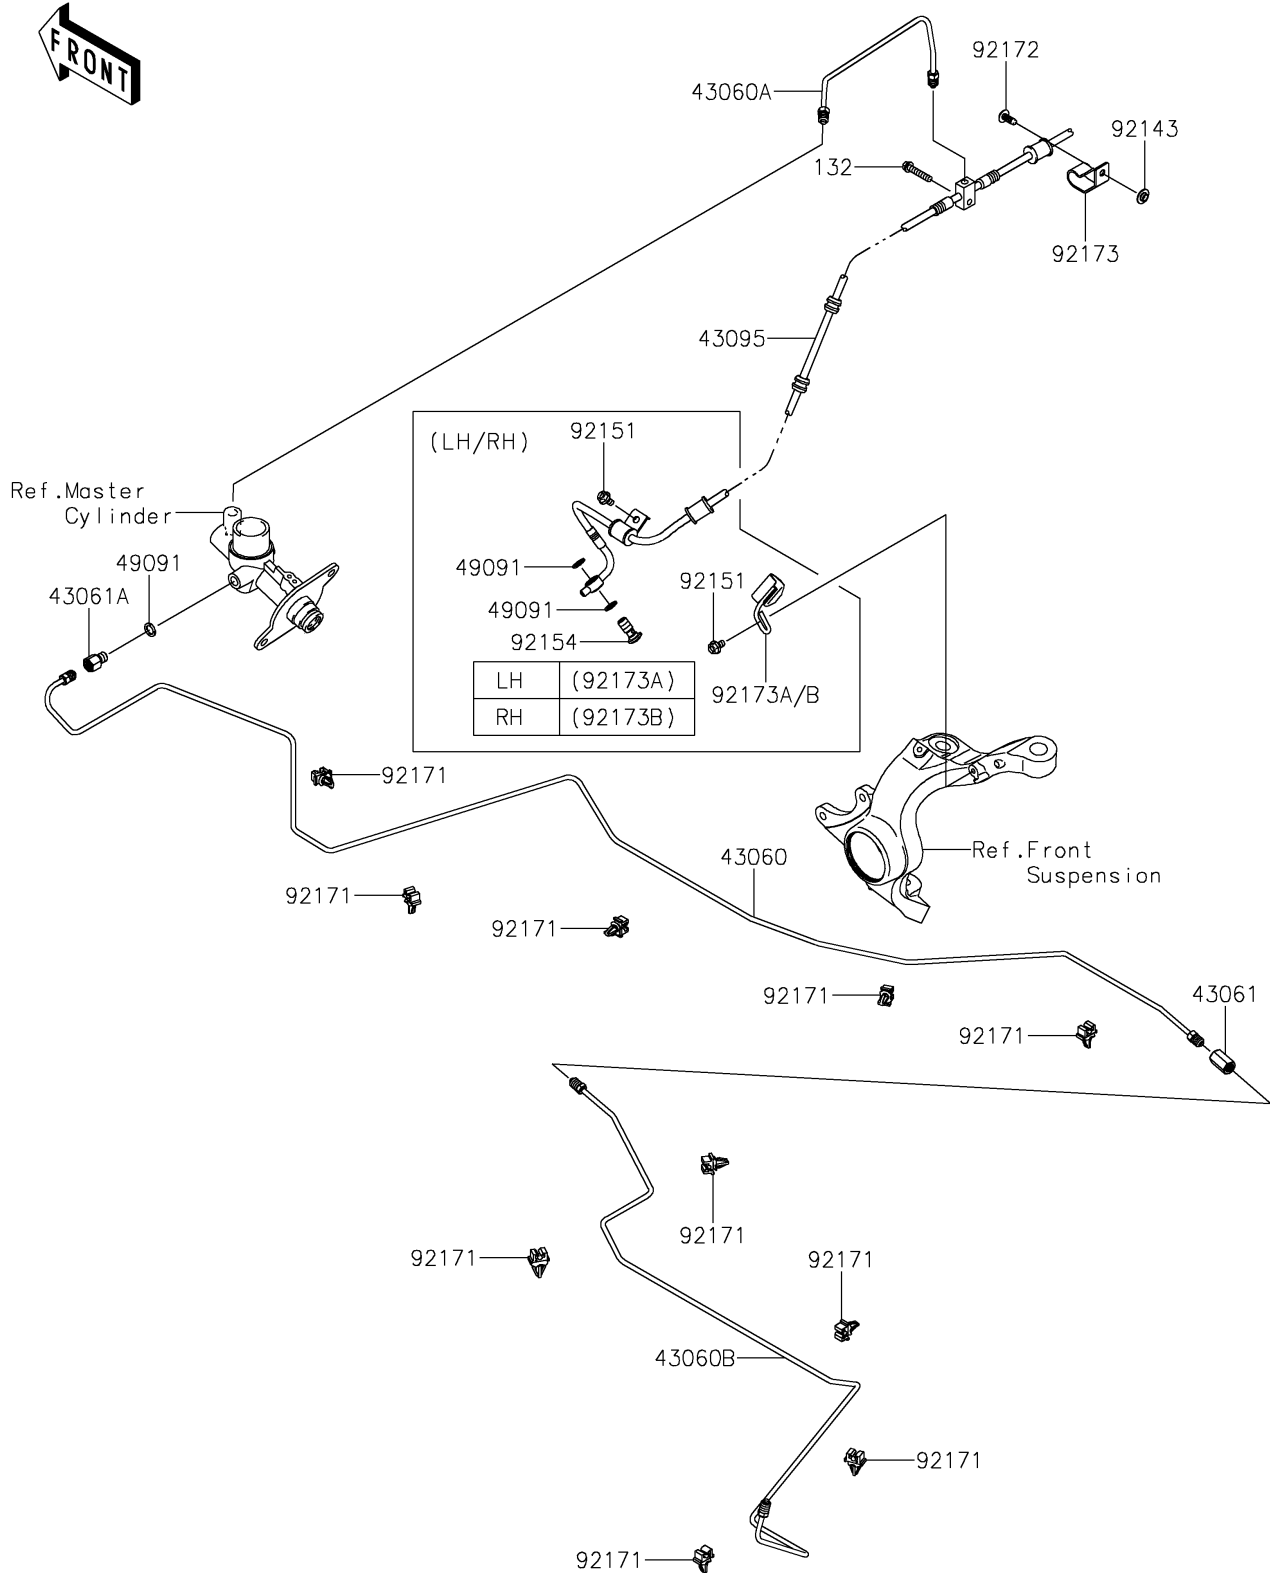

# 2021 TERYX4™ PARTS DIAGRAM

## Brake Piping

F2262

## 2021 TERYX4™ PARTS LIST

### Brake Piping

ITEM NAME	PART NUMBER	QUANTITY
PIPE-BRAKE,M/C-JOINT (Ref # 43060)	43060-0316	1
PIPE-BRAKE,M/C-FR JOINT (Ref # 43060A)	43060-0320	1
PIPE-BRAKE,JOINT-BRAKE (Ref # 43060B)	43060-0324	1
JOINT-BRAKE (Ref # 43061)	43061-0003	1
JOINT-BRAKE,M/C (Ref # 43061A)	43061-0302	1
HOSE-BRAKE,FR (Ref # 43095)	43095-1568	1
WASHER-SEAL,10.1X14.5X1.5 (Ref # 49091)	49091-0001	5
COLLAR (Ref # 92143)	92143-1087	1
BOLT,6X10 (Ref # 92151)	92151-1344	4
BOLT,TORX,10X23 (Ref # 92154)	92154-1875	2
CLAMP (Ref # 92171)	92171-0805	10
SCREW,TAPPING,6X16 (Ref # 92172)	92172-0739	1
CLAMP (Ref # 92173)	92173-0930	1
CLAMP,LH (Ref # 92173A)	92173-0934	1
CLAMP,RH (Ref # 92173B)	92173-0935	1
BOLT-FLANGED-SMALL,6X30 (Ref # 132)	132BA0630	1