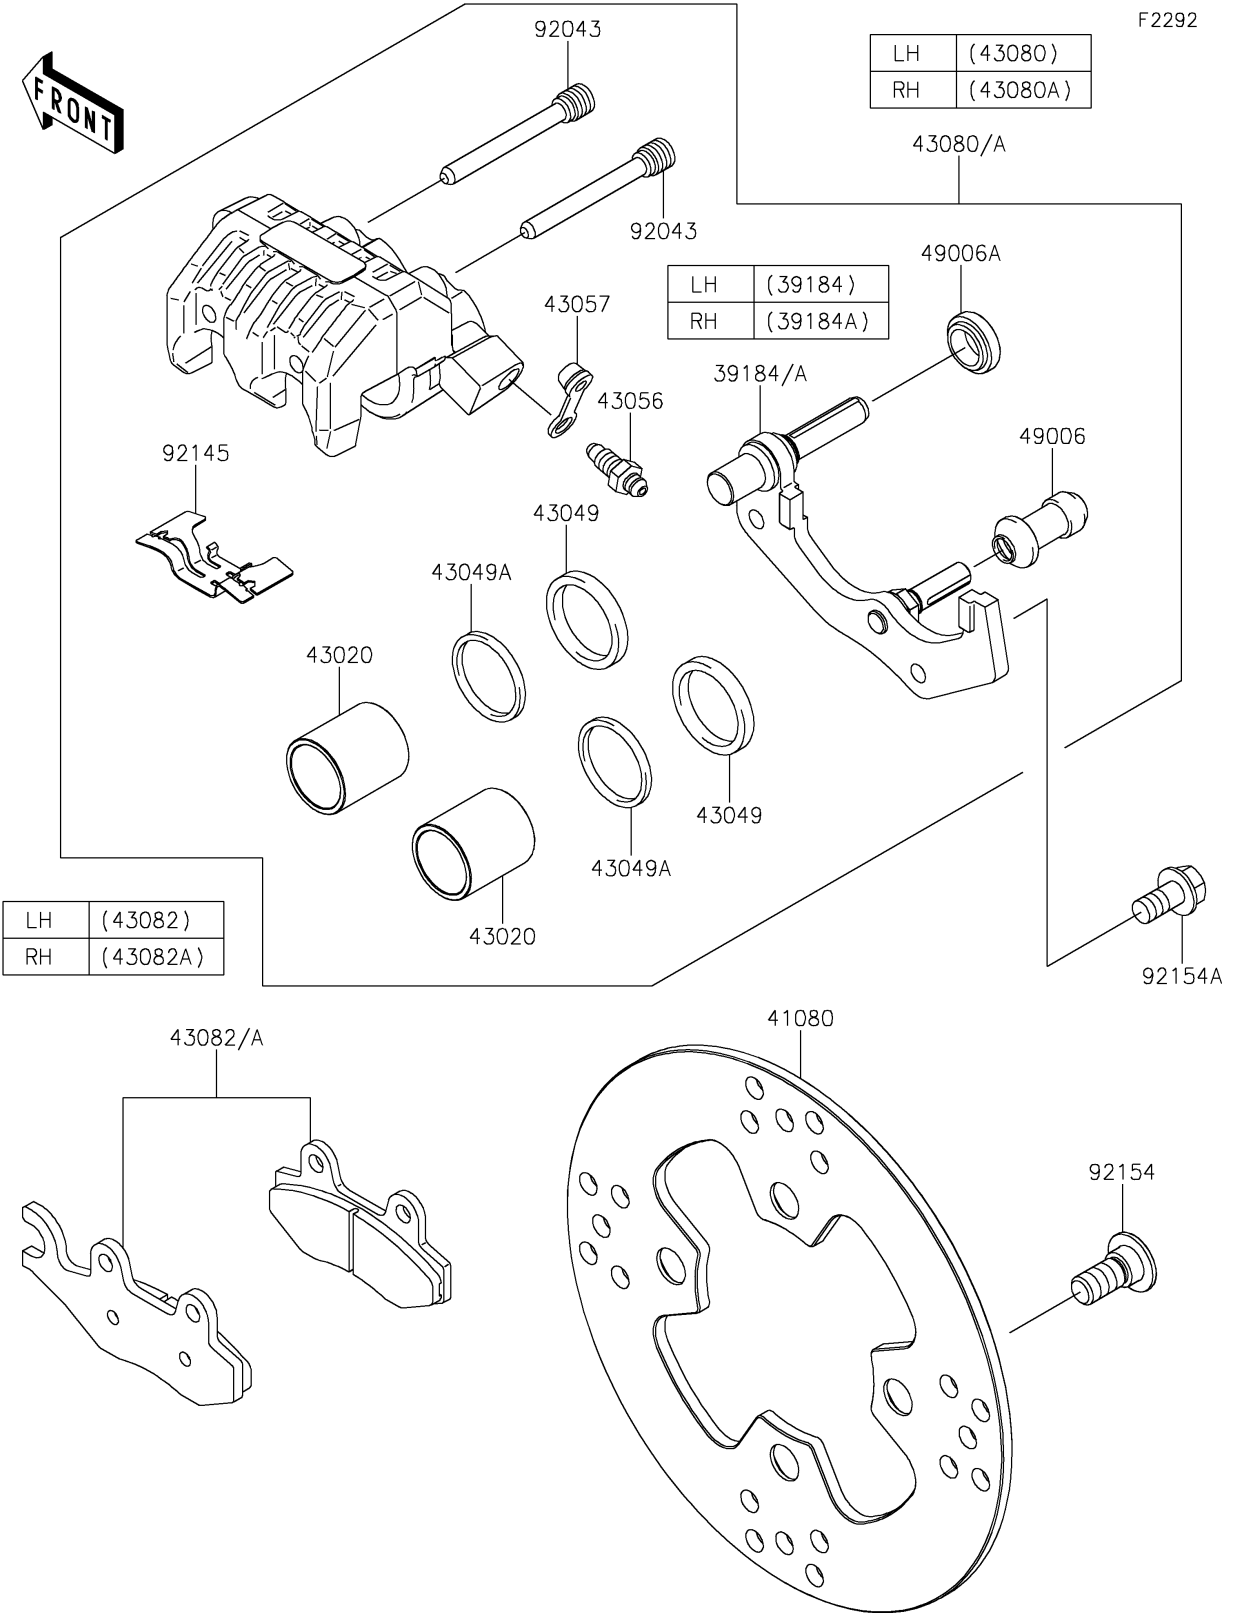

2021 TERYX4™ PARTS DIAGRAM

Front Brake

2021 TERYX4™ PARTS LIST

Front Brake

ITEM NAME	PART NUMBER	QUANTITY
BRACKET-ASSY,LH (Ref # 39184)	39184-0045	1
BRACKET-ASSY,RH (Ref # 39184A)	39184-0046	1
DISC,200MM (Ref # 41080)	41080-0661	2
PISTON-COMP-BRAKE (Ref # 43020)	43020-0054	4
PACKING (Ref # 43049)	43049-0556	4
PACKING (Ref # 43049A)	43049-0557	4
BREATHER-BRAKE (Ref # 43056)	43056-0055	2
CAP-BREATHER (Ref # 43057)	43057-0552	2
CALIPER-SUB-ASSY,LH (Ref # 43080)	43080-0165	1
CALIPER-SUB-ASSY,RH (Ref # 43080A)	43080-0166	1
PAD-ASSY-BRAKE,LH (Ref # 43082)	43082-0126	1
PAD-ASSY-BRAKE,RH (Ref # 43082A)	43082-0127	1
BOOT (Ref # 49006)	49006-0565	2
BOOT (Ref # 49006A)	49006-0566	2
PIN (Ref # 92043)	92043-0184	4
SPRING (Ref # 92145)	92145-0705	2
BOLT,SOCKET,10X23 (Ref # 92154)	92154-0713	8
BOLT,FLANGED,8X16 (Ref # 92154A)	92154-1952	4