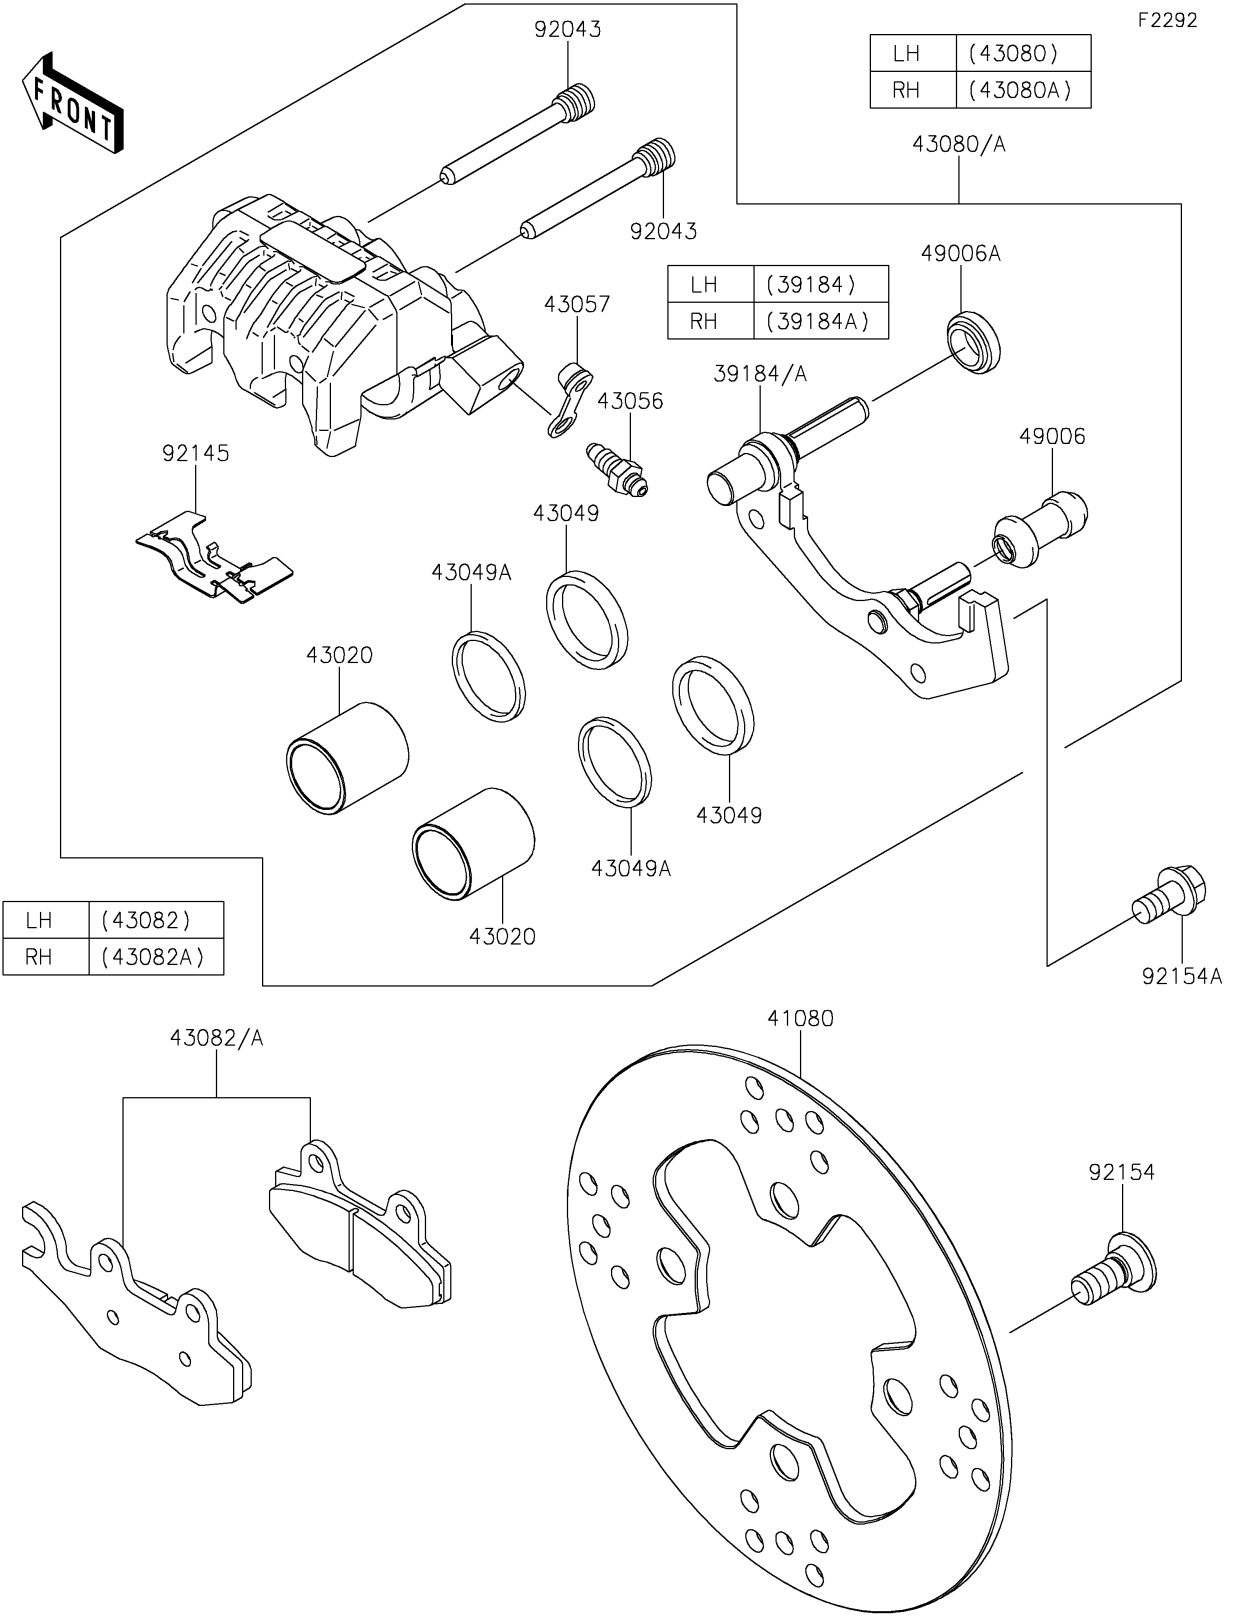

2021 TERYX4™ PARTS DIAGRAM

Front Brake

2021 TERYX4™ PARTS LIST

Front Brake

ITEM NAME	PART NUMBER	QUANTITY
BRACKET-ASSY,LH (Ref # 39184)	39184-0045	1
BRACKET-ASSY,RH (Ref # 39184A)	39184-0046	1
DISC,200MM (Ref # 41080)	41080-0661	2
PISTON-COMP-BRAKE (Ref # 43020)	43020-0054	4
PACKING (Ref # 43049)	43049-0556	4
PACKING (Ref # 43049A)	43049-0557	4
BREATHER-BRAKE (Ref # 43056)	43056-0055	2
CAP-BREATHER (Ref # 43057)	43057-0552	2
CALIPER-SUB-ASSY,LH (Ref # 43080)	43080-0165	1
CALIPER-SUB-ASSY,RH (Ref # 43080A)	43080-0166	1
PAD-ASSY-BRAKE,LH (Ref # 43082)	43082-0126	1
PAD-ASSY-BRAKE,RH (Ref # 43082A)	43082-0127	1
BOOT (Ref # 49006)	49006-0565	2
BOOT (Ref # 49006A)	49006-0566	2
PIN (Ref # 92043)	92043-0184	4
SPRING (Ref # 92145)	92145-0705	2
BOLT,SOCKET,10X23 (Ref # 92154)	92154-0713	8
BOLT,FLANGED,8X16 (Ref # 92154A)	92154-1952	4