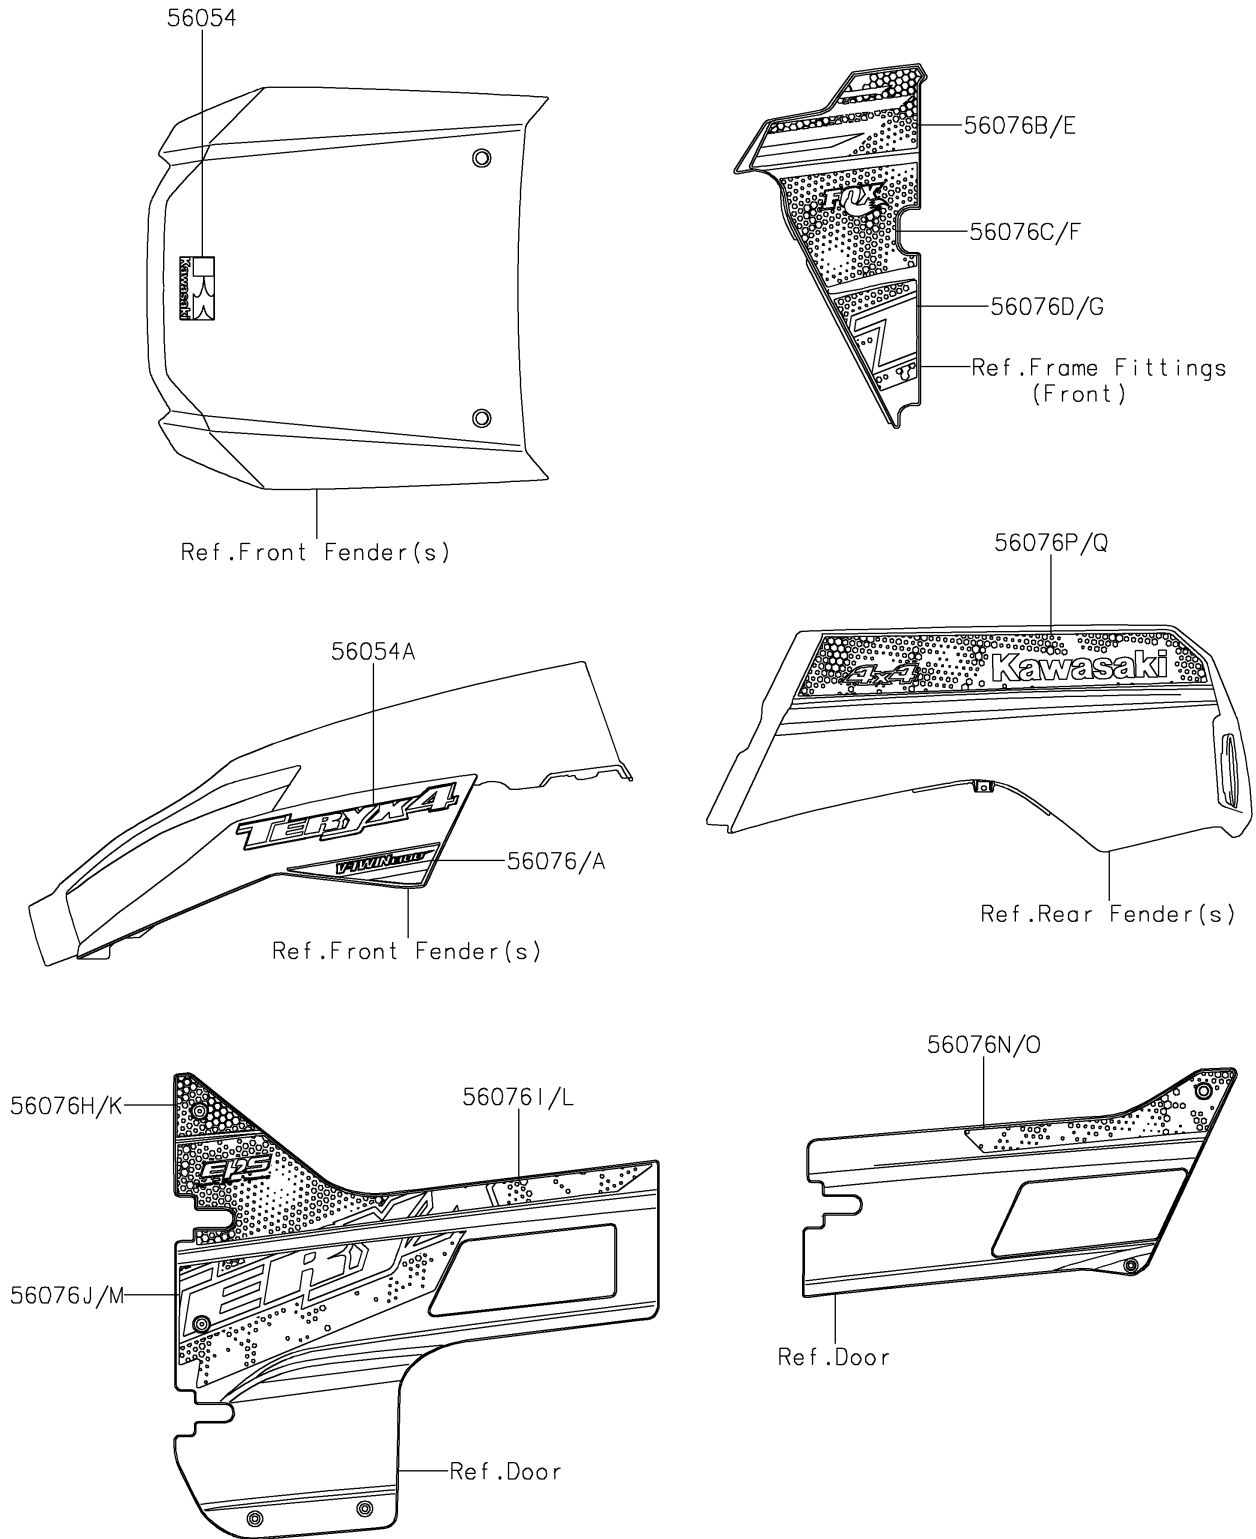

2021 TERYX4™ PARTS DIAGRAM

Decals

F2861

2021 TERYX4™ PARTS LIST

Decals

ITEM NAME	PART NUMBER	QUANTITY
MARK,FR FENDER,KAWASAKI (Ref # 56054)	56054-1845	1
MARK,FR FENDER,TERYX4 (Ref # 56054A)	56054-2752	2
PATTERN,FR FENDER,LH (Ref # 56076)	56076-1126	1
PATTERN,FR FENDER,RH (Ref # 56076A)	56076-1127	1
PATTERN,SIDE GUARD,LH,UPP (Ref # 56076B)	56076-1128	1
PATTERN,SIDE GUARD,LH,CNT (Ref # 56076C)	56076-1129	1
PATTERN,SIDE GUARD,LH,LWR (Ref # 56076D)	56076-1130	1
PATTERN,SIDE GUARD,RH,UPP (Ref # 56076E)	56076-1131	1
PATTERN,SIDE GUARD,RH,CNT (Ref # 56076F)	56076-1132	1
PATTERN,SIDE GUARD,RH,LWR (Ref # 56076G)	56076-1133	1
PATTERN,FR DOOR COVER,LH,UPP (Ref # 56076H)	56076-1134	1
PATTERN,FR DOOR COVER,LH,CNT (Ref # 56076I)	56076-1135	1
PATTERN,FR DOOR COVER,LH,LWR (Ref # 56076J)	56076-1136	1
PATTERN,FR DOOR COVER,RH,UPP (Ref # 56076K)	56076-1137	1
PATTERN,FR DOOR COVER,RH,CNT (Ref # 56076L)	56076-1138	1
PATTERN,FR DOOR COVER,RH,LWR (Ref # 56076M)	56076-1139	1
PATTERN,RR DOOR COVER,LH (Ref # 56076N)	56076-1162	1
PATTERN,RR DOOR COVER,RH (Ref # 56076O)	56076-1163	1
PATTERN,RR FENDER,LH (Ref # 56076P)	56076-1164	1
PATTERN,RR FENDER,RH (Ref # 56076Q)	56076-1165	1