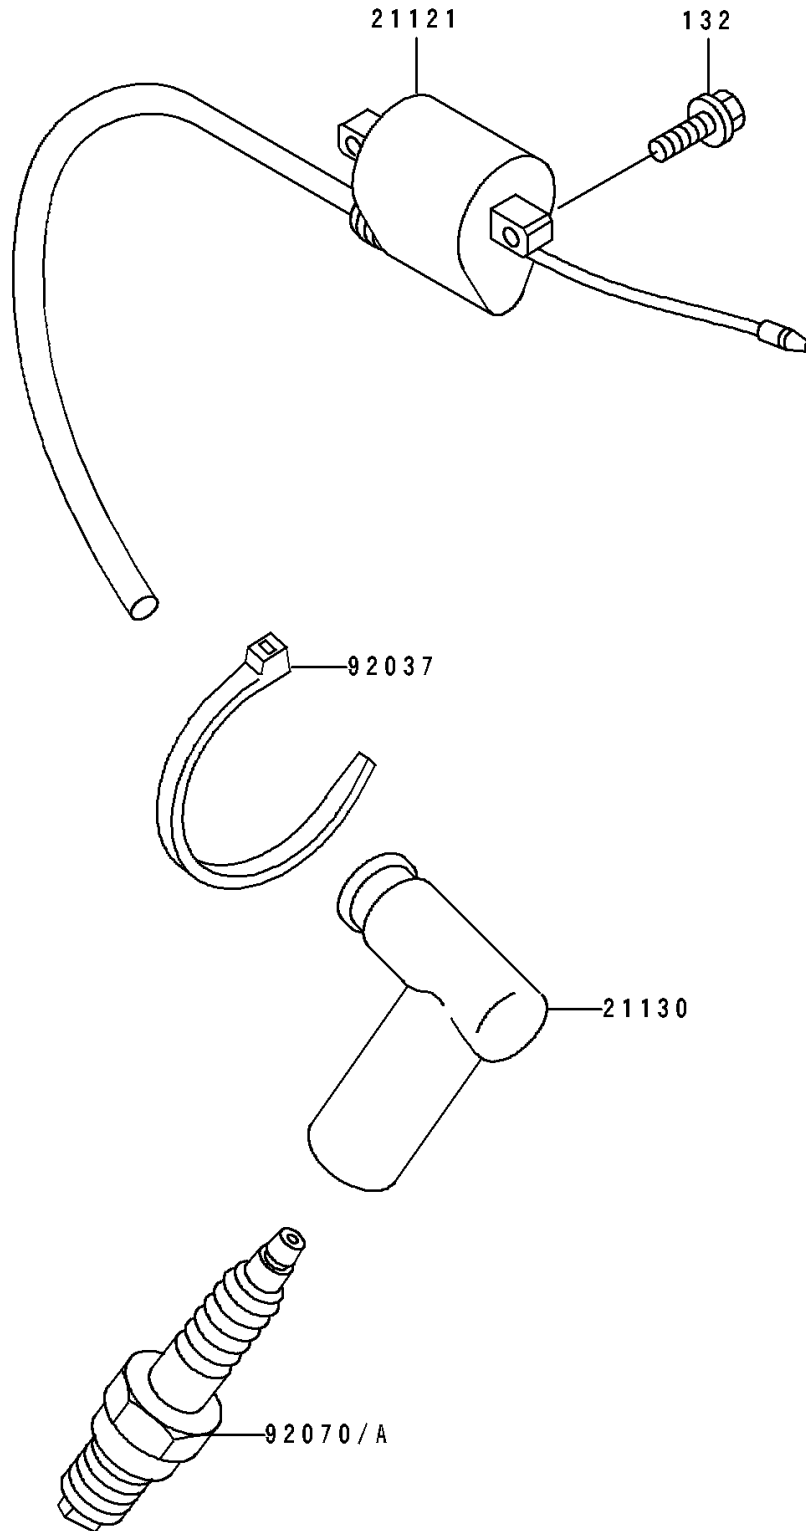

1994 KX80 PARTS DIAGRAM

Ignition System

E1830

1994 KX80 PARTS LIST

Ignition System

ITEM NAME	PART NUMBER	QUANTITY
COIL-IGNITION (Ref # 21121)	21121-1205	1
CAP-SPARK PLUG (Ref # 21130)	21130-1062	1
CLAMP (Ref # 92037)	92037-1173	1
PLUG-SPARK,R6254K-105(NGK) (Ref # 92070)	92070-1204	1
PLUG-SPARK,R6252K-105(NGK) (Ref # 92070A)	92070-1205	1
BOLT-FLANGED-SMALL (Ref # 132)	132G0616	2