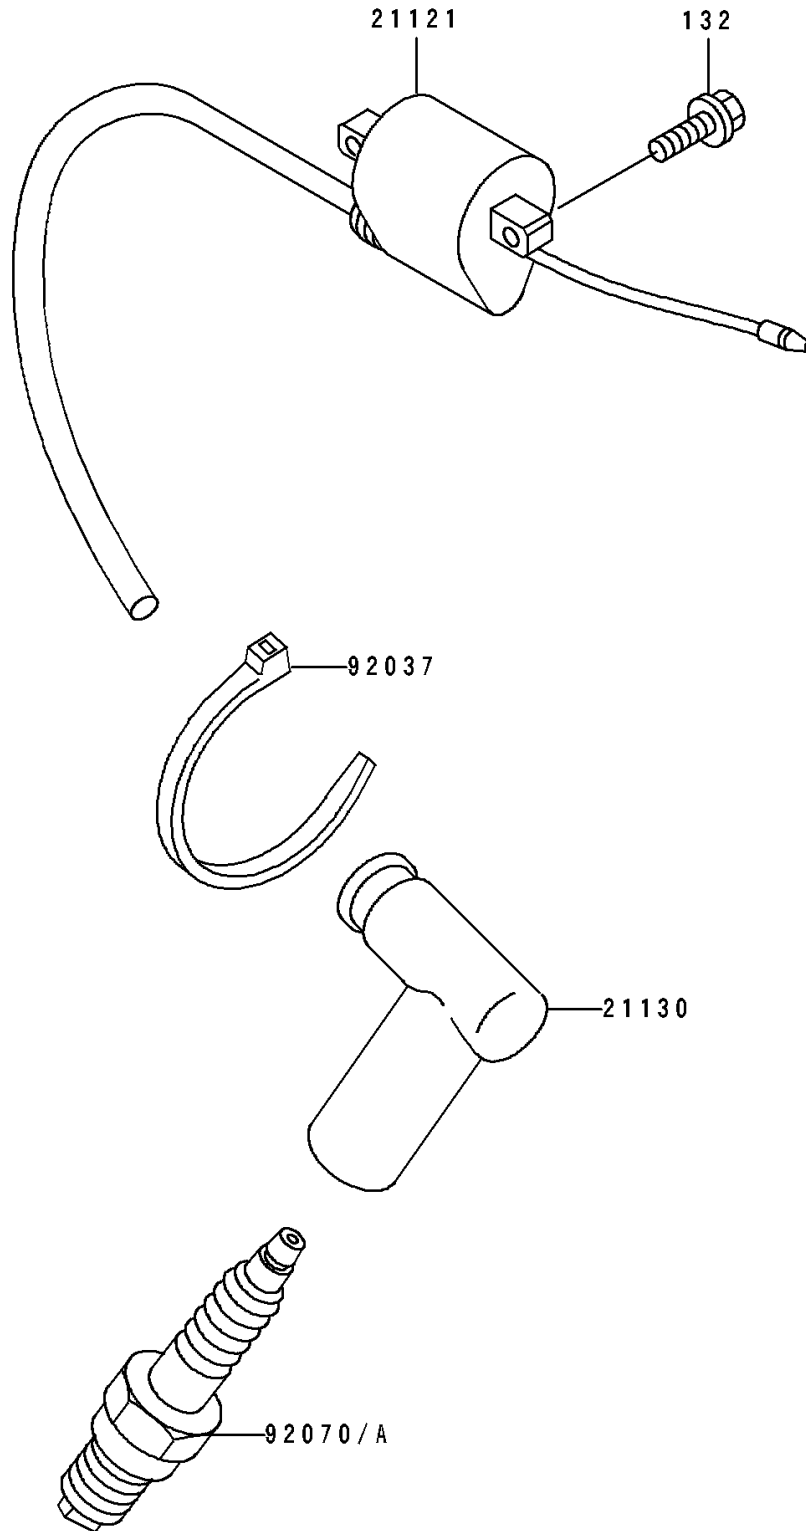

1995 KX80 PARTS DIAGRAM

Ignition System

E1830

1995 KX80 PARTS LIST

Ignition System

ITEM NAME	PART NUMBER	QUANTITY
COIL-IGNITION (Ref # 21121)	21121-1205	1
CAP-SPARK PLUG (Ref # 21130)	21130-1062	1
CLAMP (Ref # 92037)	92037-1173	1
PLUG-SPARK,R6254K-105(NGK) (Ref # 92070)	92070-1204	1
PLUG-SPARK,R6252K-105(NGK) (Ref # 92070A)	92070-1205	1
BOLT-FLANGED-SMALL (Ref # 132)	132G0616	2