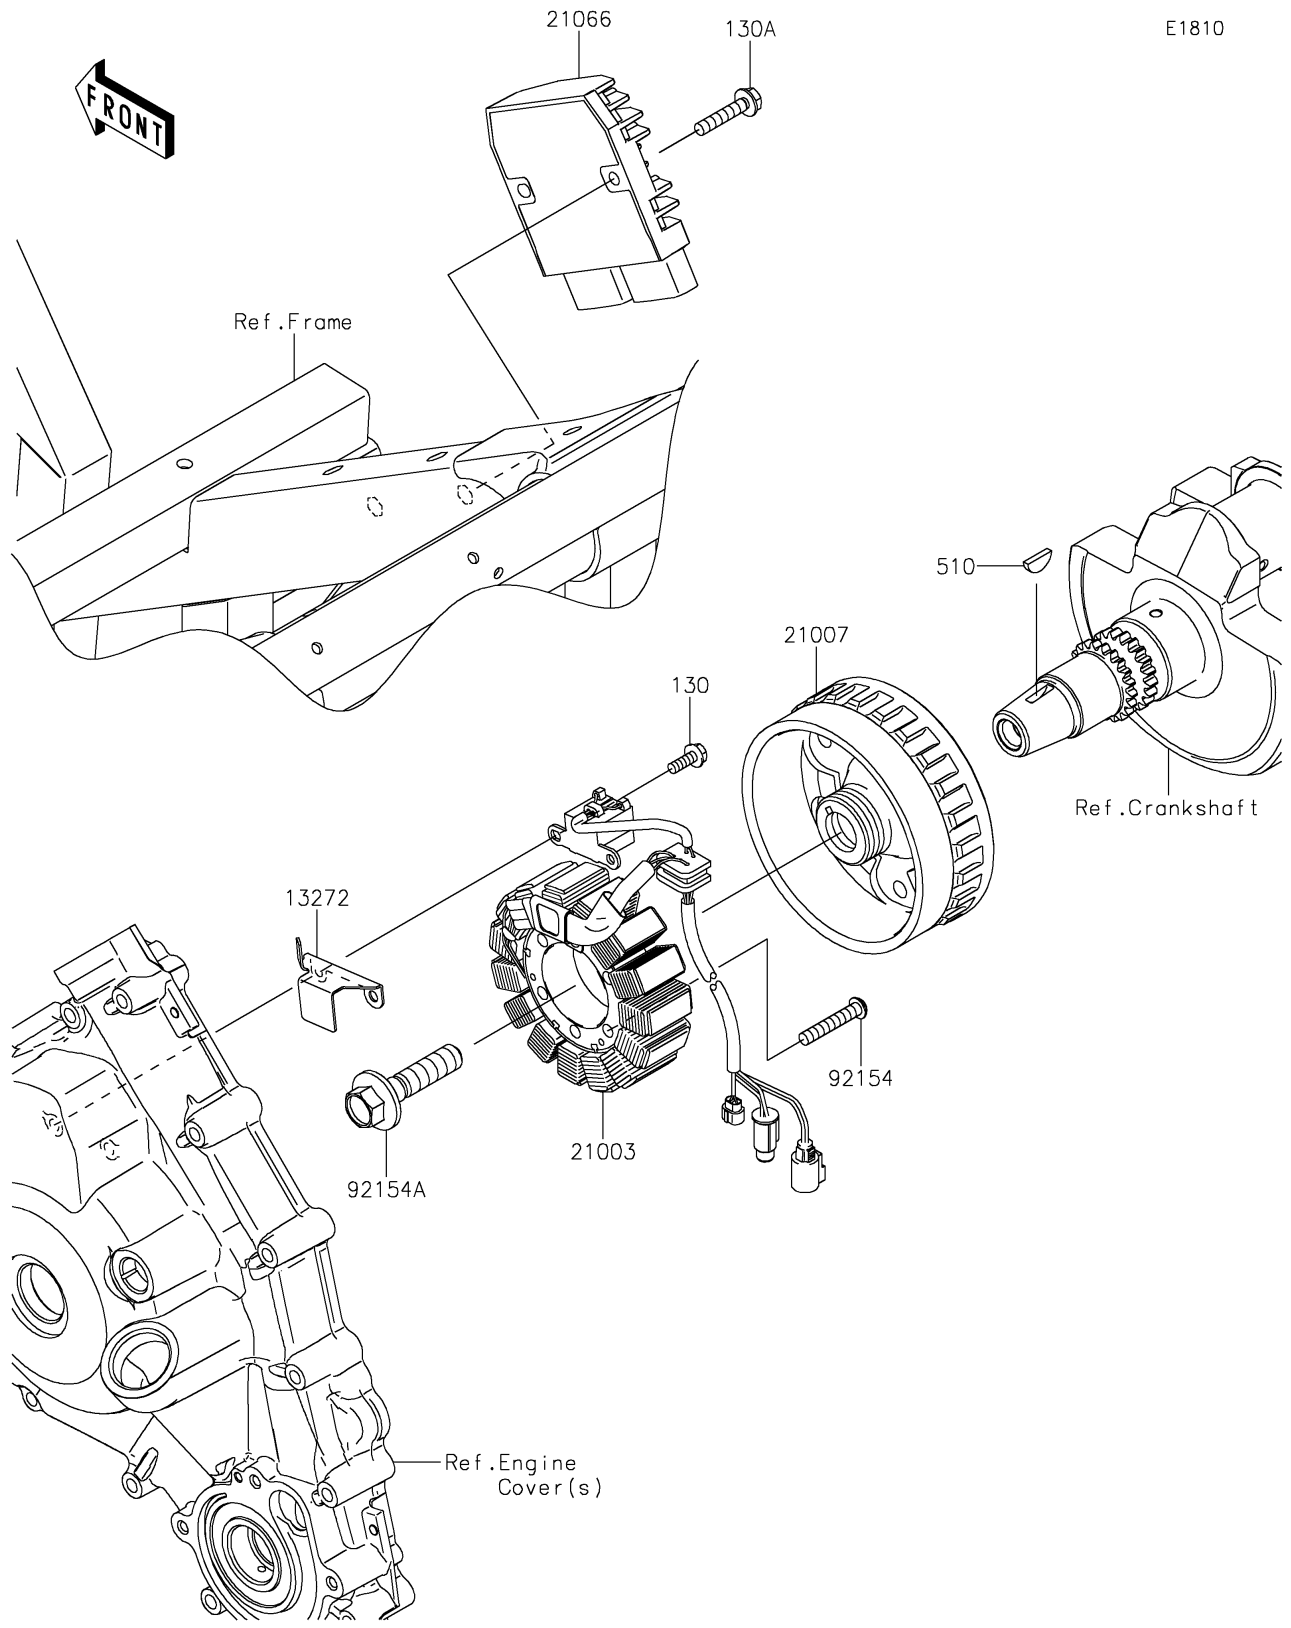

2021 TERYX4™ LE PARTS DIAGRAM

Generator

E1810

2021 TERYX4™ LE PARTS LIST

Generator

ITEM NAME	PART NUMBER	QUANTITY
PLATE (Ref # 13272)	13272-1222	1
STATOR (Ref # 21003)	21003-0166	1
ROTOR (Ref # 21007)	21007-0565	1
REGULATOR-VOLTAGE (Ref # 21066)	21066-0771	1
BOLT,TORX,6X35 (Ref # 92154)	92154-1007	4
BOLT,12X50 (Ref # 92154A)	92154-1826	1
BOLT-FLANGED,5X14 (Ref # 130)	130BA0514	2
BOLT-FLANGED,6X30 (Ref # 130A)	130BA0630	2
KEY-WOODRUFF (Ref # 510)	510A4200	1