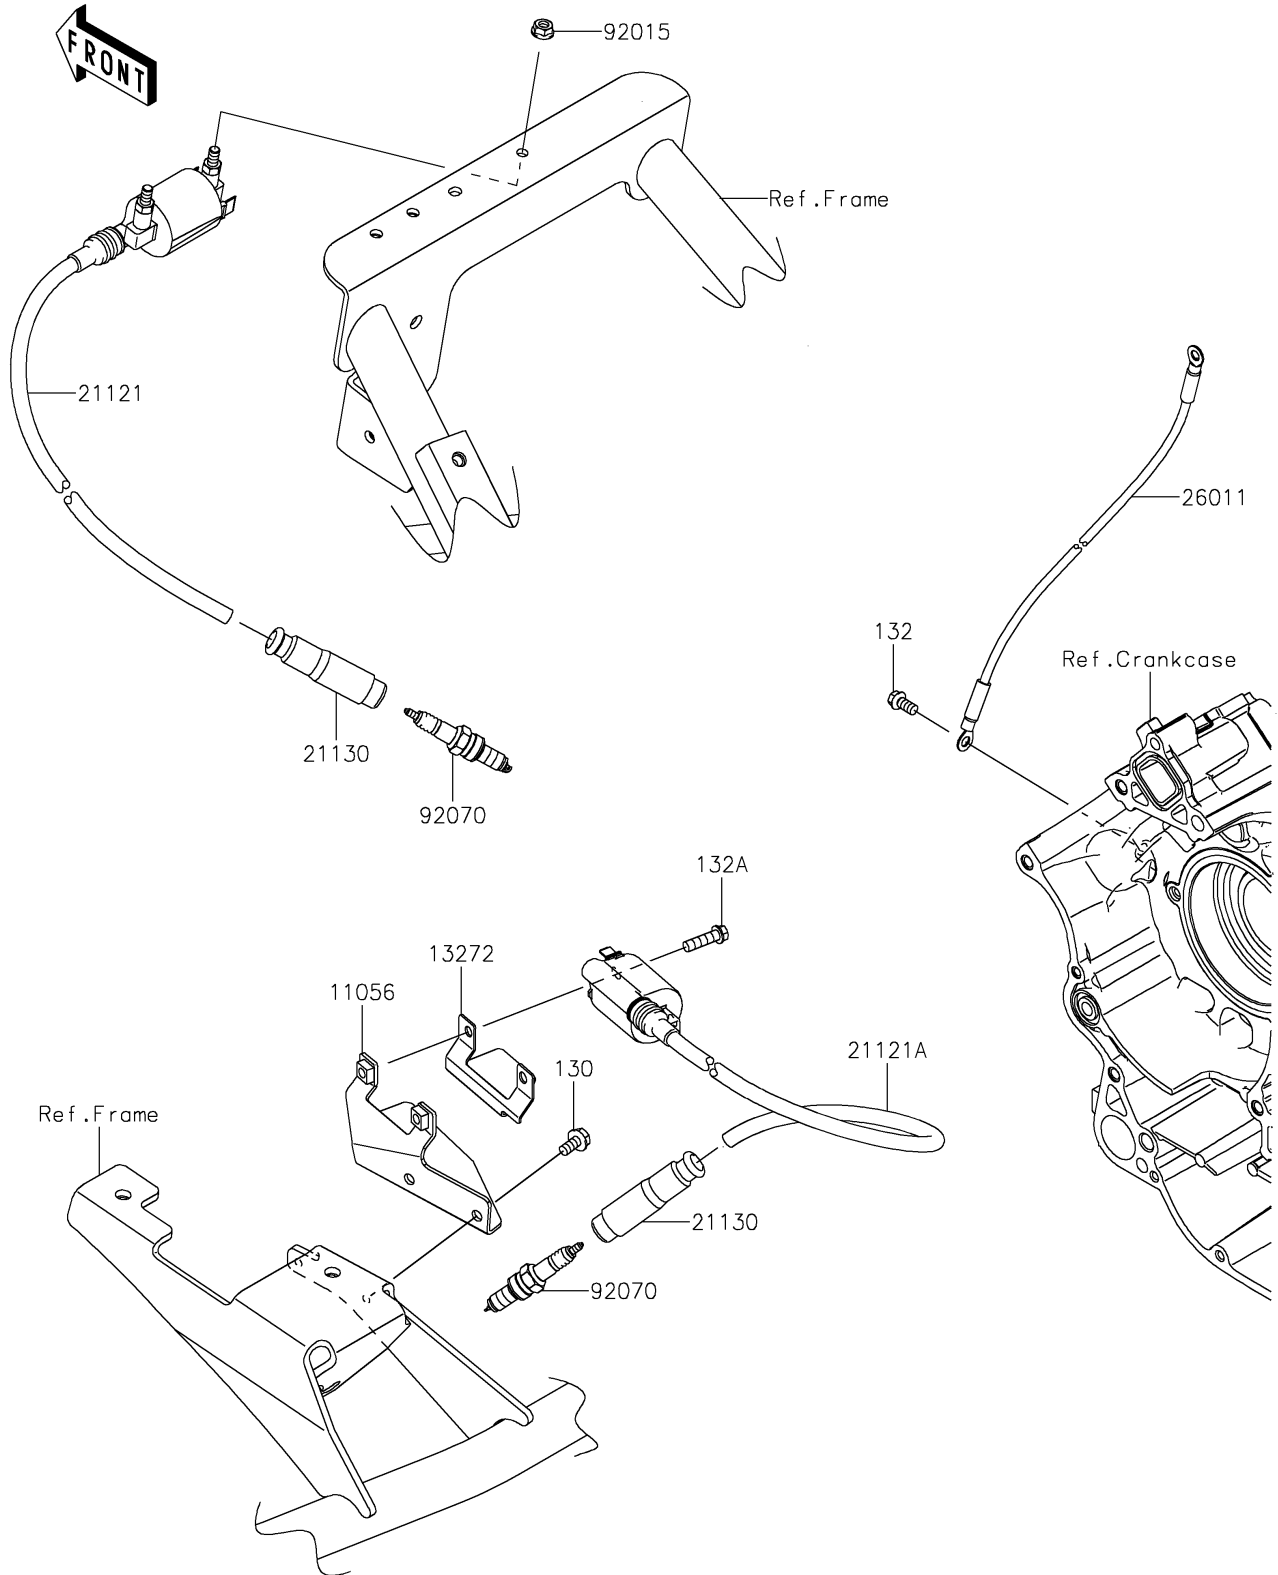

# 2021 TERYX4™ LE PARTS DIAGRAM

## Ignition System

E1830

## 2021 TERYX4™ LE PARTS LIST

### Ignition System

ITEM NAME	PART NUMBER	QUANTITY
BRACKET (Ref # 11056)	11056-2673	1
PLATE (Ref # 13272)	13272-1541	1
COIL-IGNITION (Ref # 21121)	21121-0716	1
COIL-IGNITION (Ref # 21121A)	21121-0717	1
CAP-SPARK PLUG (Ref # 21130)	21130-1071	2
WIRE-LEAD (Ref # 26011)	26011-0712	1
NUT,FLANGED,6MM (Ref # 92015)	92015-1367	2
PLUG-SPARK,CPR7EA-9(NGK) (Ref # 92070)	92070-0022	2
BOLT-FLANGED,6X12 (Ref # 130)	130BA0612	2
BOLT-FLANGED-SMALL,6X12 (Ref # 132)	132BA0612	1
BOLT-FLANGED-SMALL,6X22 (Ref # 132A)	132BA0622	2