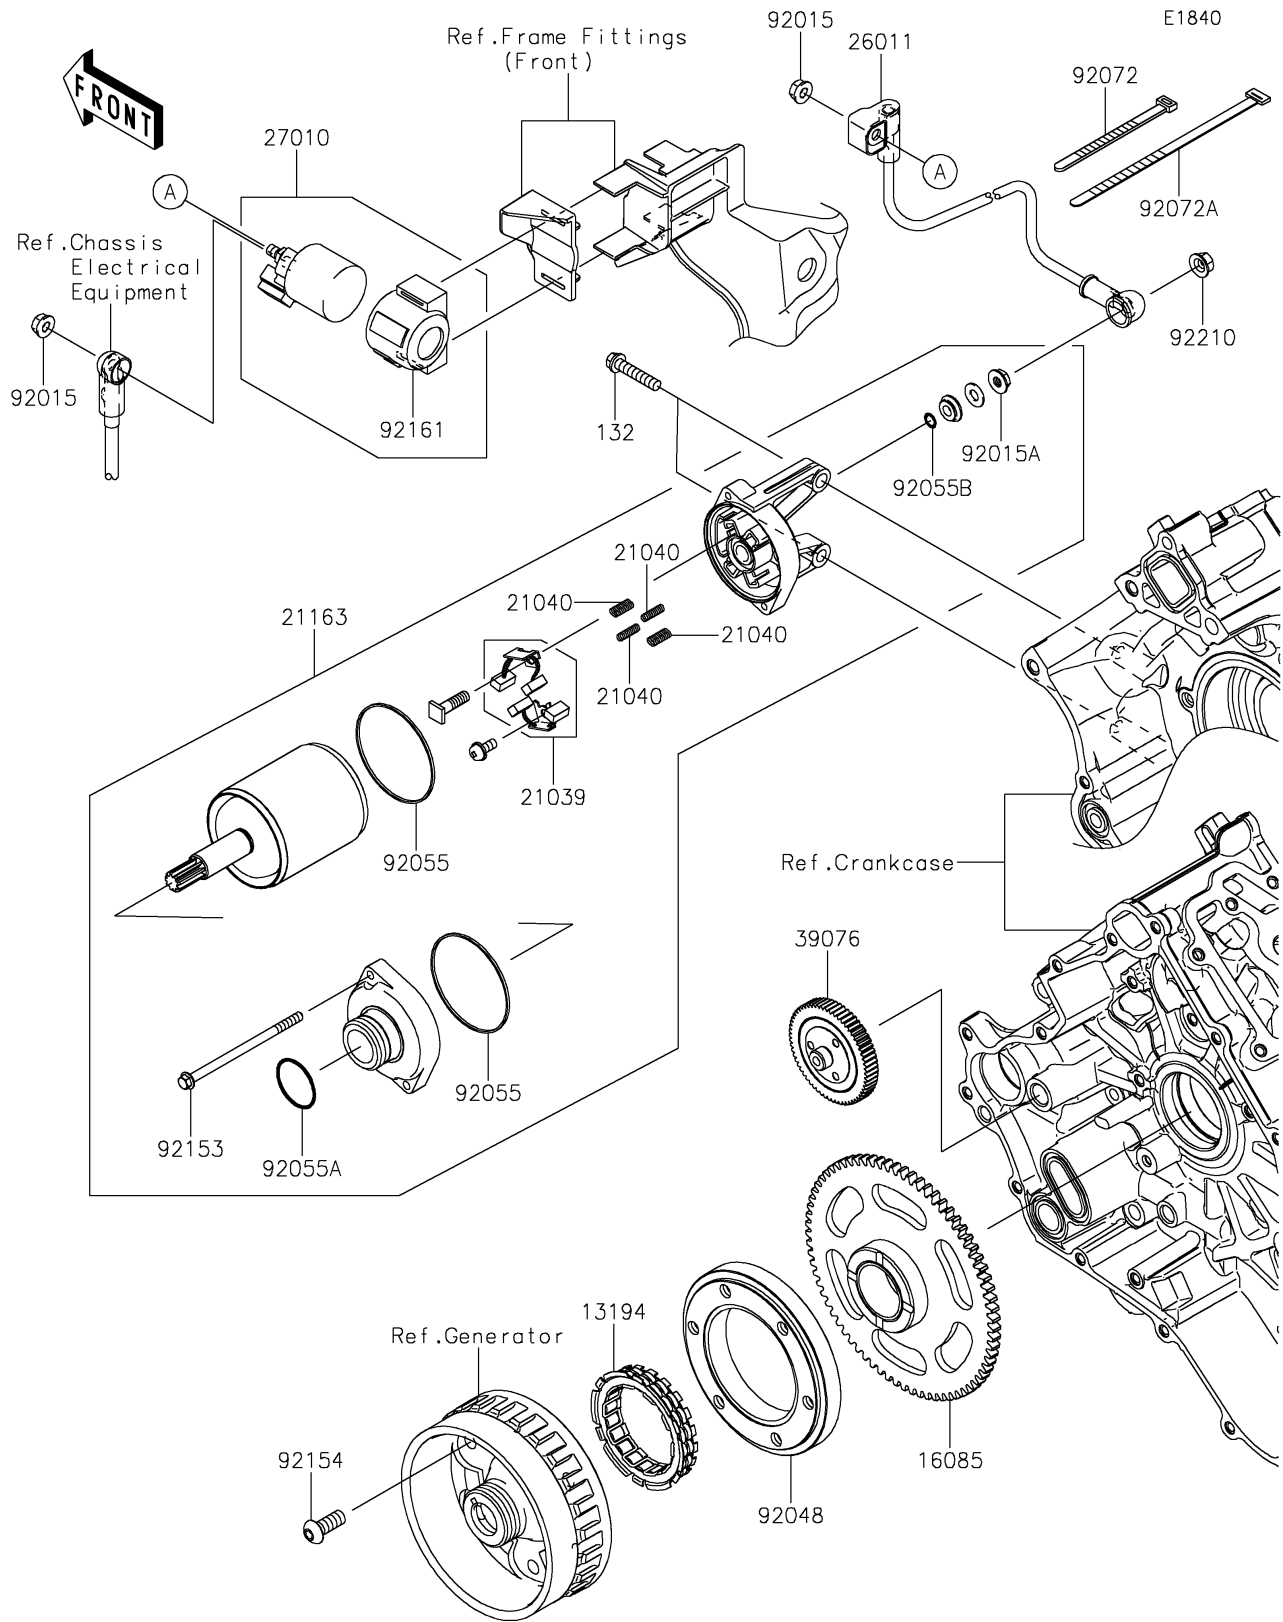

2021 TERYX4™ LE PARTS DIAGRAM

Starter Motor

2021 TERYX4™ LE PARTS LIST

Starter Motor

ITEM NAME	PART NUMBER	QUANTITY
CLUTCH-ONEWAY (Ref # 13194)	13194-1094	1
GEAR,STARTER (Ref # 16085)	16085-0591	1
BRUSH,CARBON (Ref # 21039)	21039-0004	1
SPRING-BRUSH (Ref # 21040)	21040-0003	4
STARTER-ELECTRIC (Ref # 21163)	21163-0037	1
WIRE-LEAD (Ref # 26011)	26011-0901	1
SWITCH,MAGNETIC (Ref # 27010)	27010-0766	1
LIMITER,STARTER (Ref # 39076)	39076-0555	1
NUT,FLANGED,6MM (Ref # 92015)	92015-1367	2
NUT,STARTER MOTOR (Ref # 92015A)	92015-1476	1
RACE,ONEWAY CLUTCH (Ref # 92048)	92048-0553	1
RING-O (Ref # 92055)	92055-0136	2
RING-O (Ref # 92055A)	92055-1276	1
RING-O,4.5X2.0 (Ref # 92055B)	92055-1370	1
BAND,L=123 (Ref # 92072)	92072-030	1
BAND,L=186 (Ref # 92072A)	92072-056	1
BOLT (Ref # 92153)	92153-1850	2
BOLT,TORX,8X20 (Ref # 92154)	92154-0421	6
DAMPER,MAGNETIC SWITCH (Ref # 92161)	92161-1722	1
NUT,6MM (Ref # 92210)	92210-0188	1
BOLT-FLANGED-SMALL,6X30 (Ref # 132)	132BA0630	2