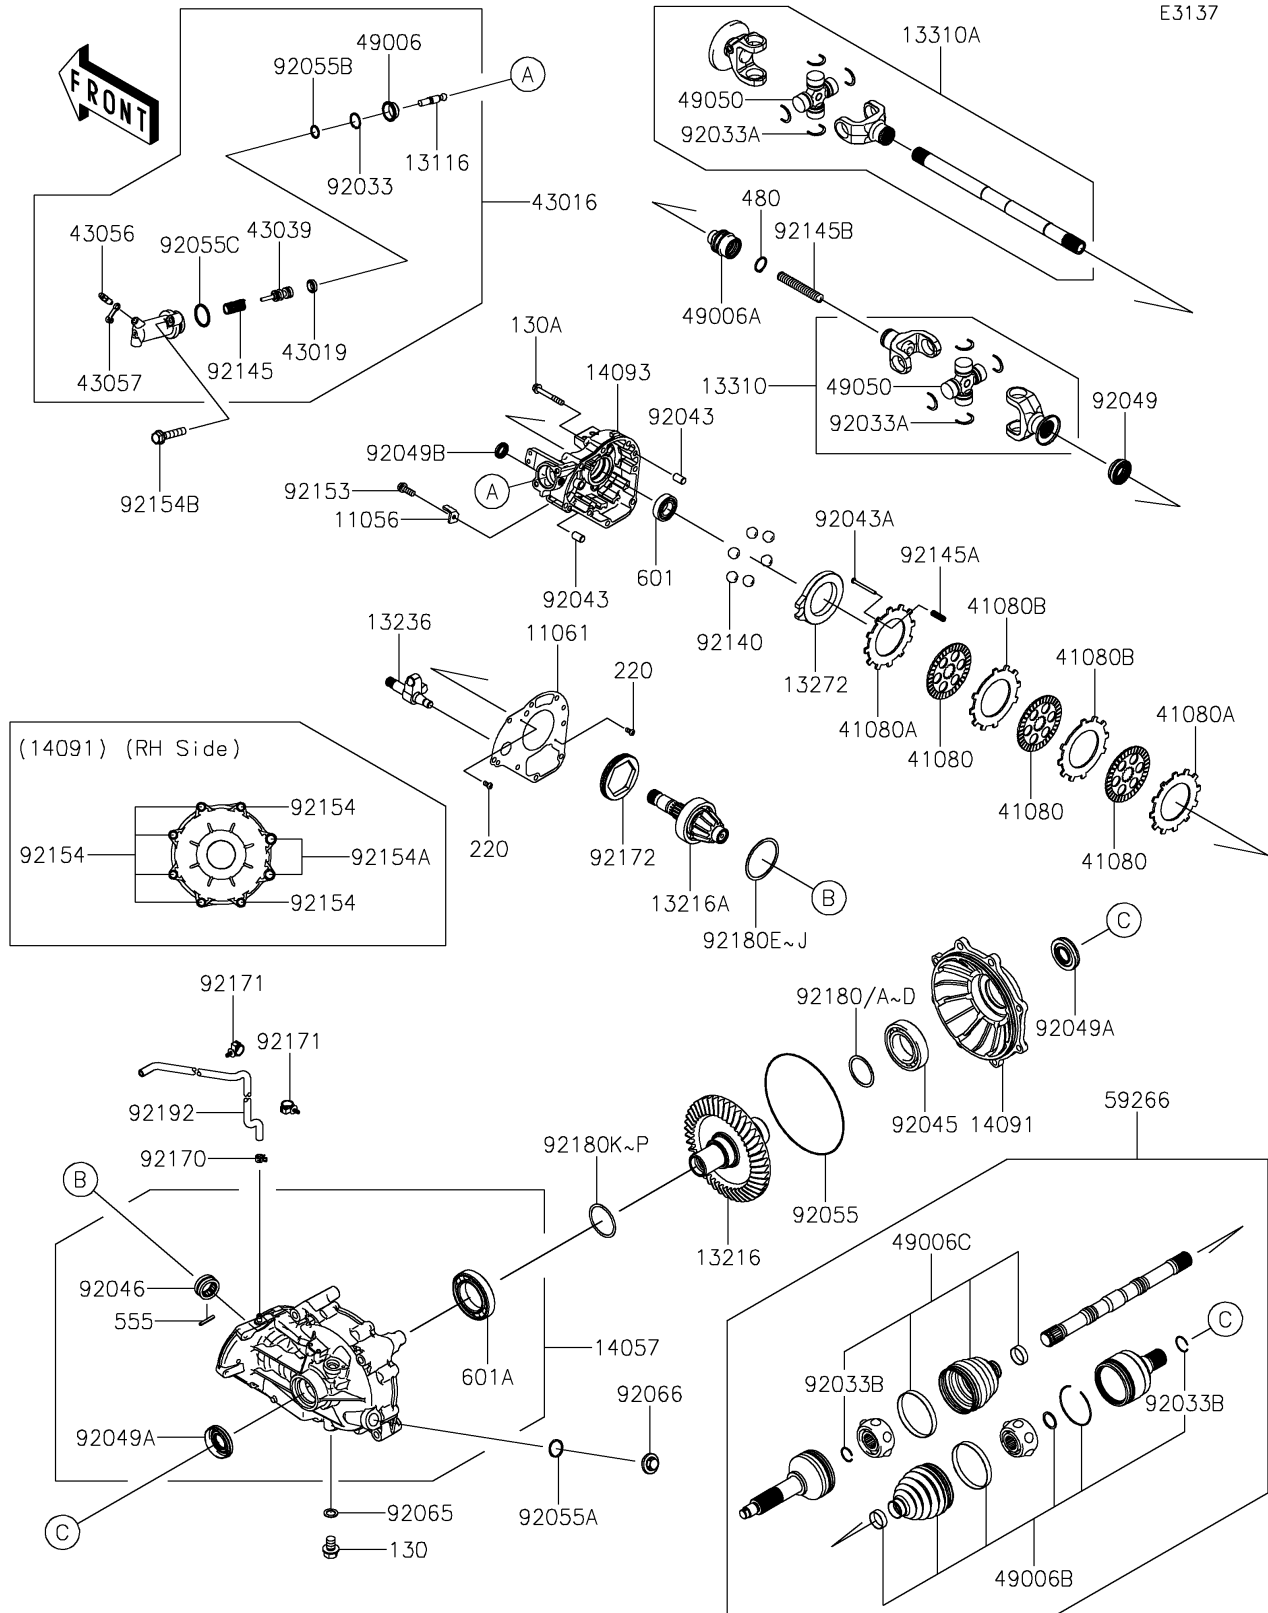

2021 TERYX4™ LE PARTS DIAGRAM

Drive Shaft-Rear

2021 TERYX4™ LE PARTS LIST

Drive Shaft-Rear

ITEM NAME	PART NUMBER	QUANTITY
BRACKET (Ref # 11056)	11056-1447	1
GASKET,FR COVER (Ref # 11061)	11061-0270	1
ROD-PUSH (Ref # 13116)	13116-0026	1
GEAR-COMP,RING GEAR,44T (Ref # 13216)	13216-0885	1
GEAR-COMP,PINION,10T (Ref # 13216A)	13216-0886	1
LEVER-COMP,BRAKE (Ref # 13236)	13236-0706	1
PLATE,CAM (Ref # 13272)	13272-1203	1
SHAFT-ASSY,GEAR-ASSY SIDE (Ref # 13310)	13310-0034	1
SHAFT-ASSY,ENGINE SIDE (Ref # 13310A)	13310-0043	1
CASE-COMP-GEAR (Ref # 14057)	14057-0019	1
COVER,RH (Ref # 14091)	14091-0677	1
COVER,FR (Ref # 14093)	14093-0428	1
DISC,FRICTION (Ref # 41080)	41080-1482	3
DISC,PRESSURE (Ref # 41080A)	41080-1483	2
DISC,SEPARATER (Ref # 41080B)	41080-1484	2
CYLINDER-MASTER (Ref # 43016)	43016-0556	1
CUP-BRAKE (Ref # 43019)	43019-0002	1
PISTON-BRAKE (Ref # 43039)	43039-0006	1
BREATHER-BRAKE (Ref # 43056)	43056-1056	1
CAP-BREATHER (Ref # 43057)	43057-1001	1
BOOT (Ref # 49006)	49006-0072	1
BOOT,GEAR ASSY SIDE (Ref # 49006A)	49006-0108	1
BOOT,INSIDE (Ref # 49006B)	49006-0596	2
BOOT,OUTSIDE (Ref # 49006C)	49006-0597	2
SPIDER (Ref # 49050)	49050-0027	2
JOINT-BALL,RR,CVJ (Ref # 59266)	59266-0715	2
RING-SNAP (Ref # 92033)	92033-0055	1
RING-SNAP (Ref # 92033A)	92033-0735	8
RING-SNAP (Ref # 92033B)	92033-0839	4