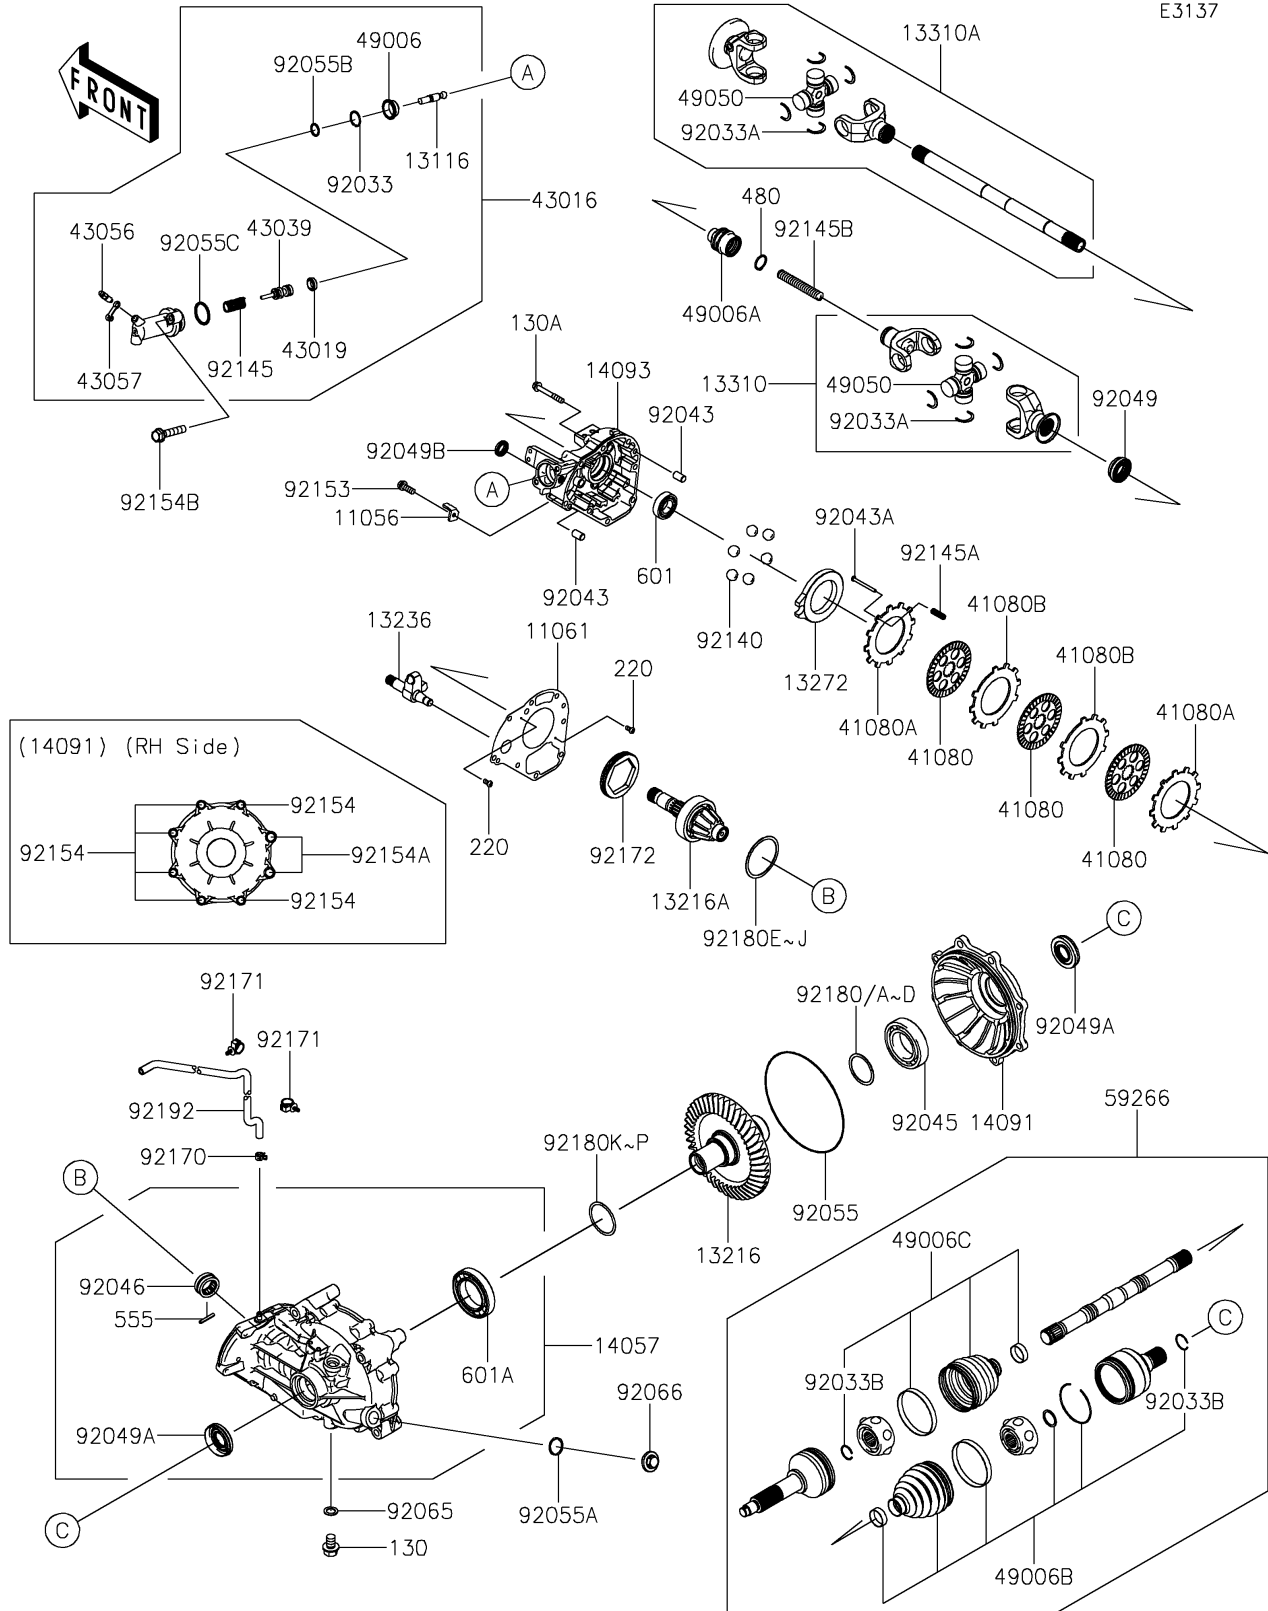

# 2021 TERYX4™ LE PARTS DIAGRAM

Drive Shaft-Rear

E3137

# 2021 TERYX4™ LE PARTS LIST

Drive Shaft-Rear

ITEM NAME	PART NUMBER	QUANTITY
-----------	-------------	----------