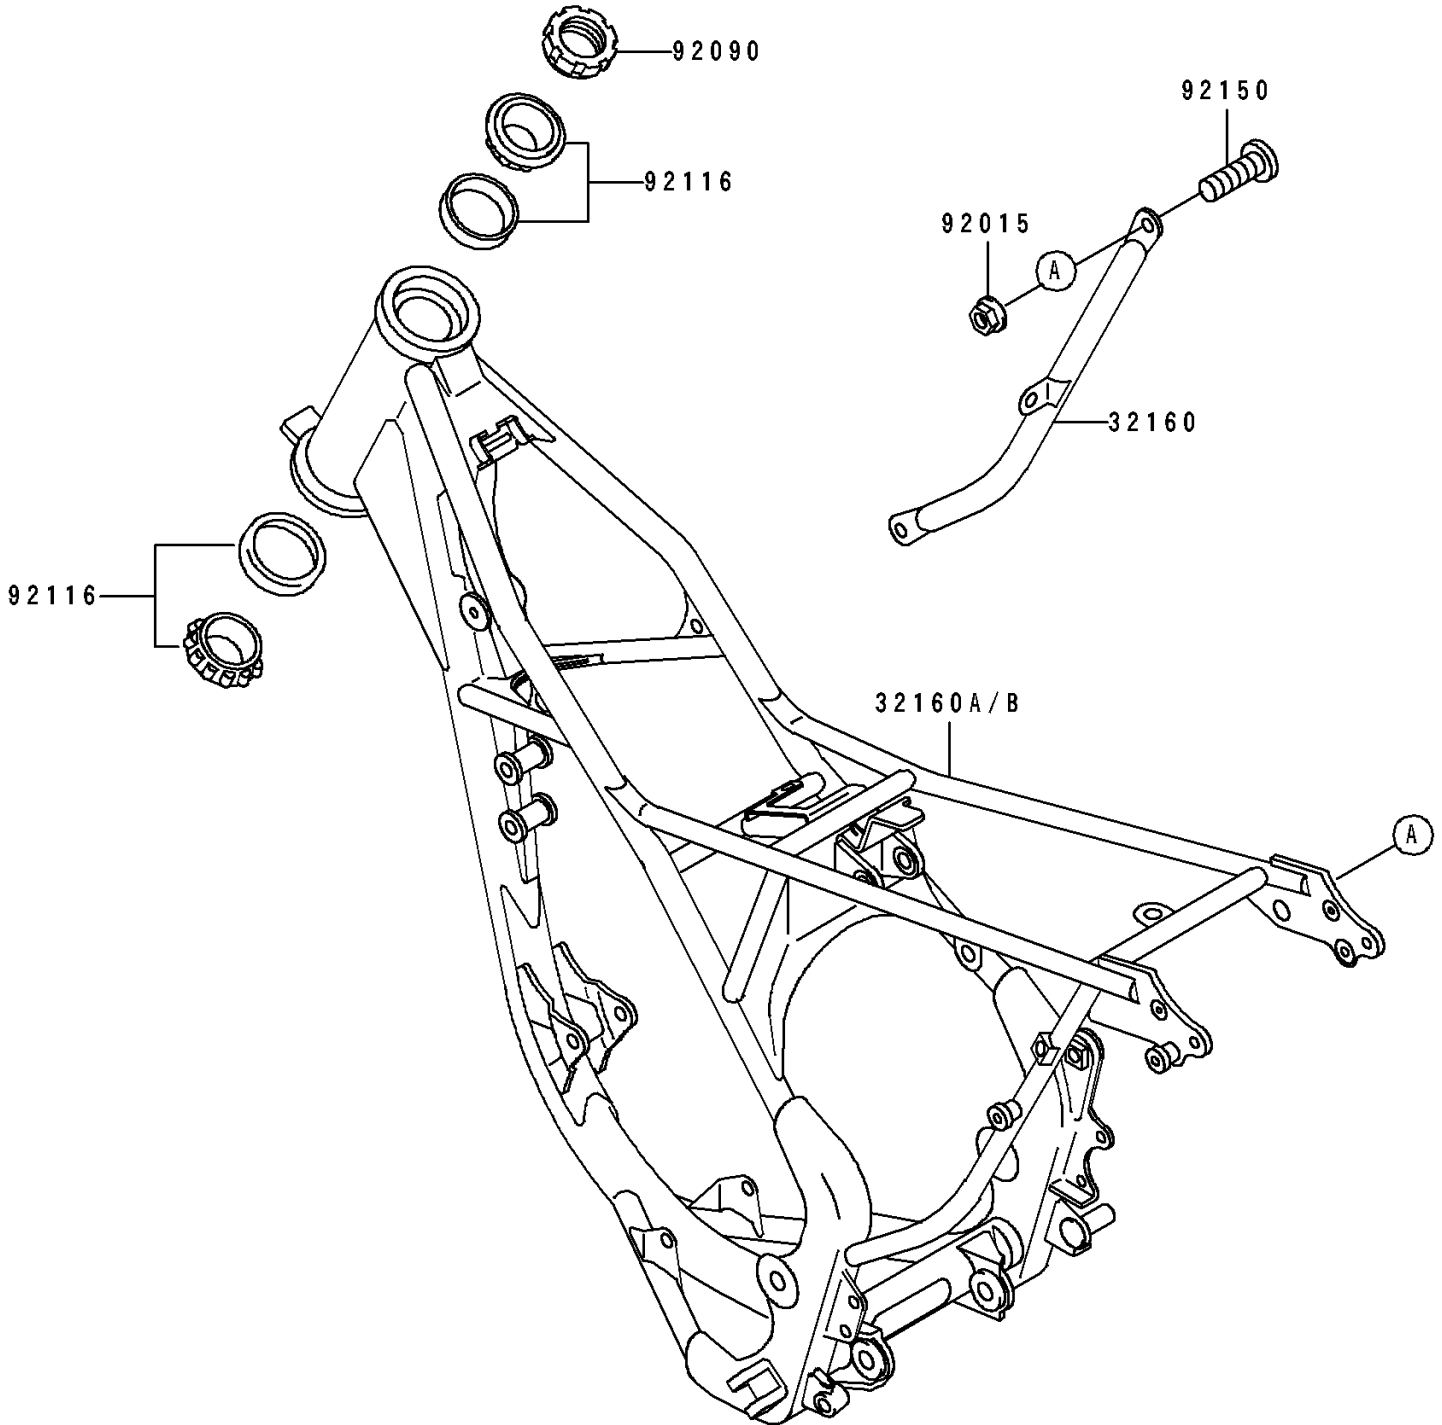

# 1994 KX80 PARTS DIAGRAM

Frame

F 2120

# 1994 KX80 PARTS LIST

## Frame

ITEM NAME	PART NUMBER	QUANTITY
FRAME-COMP,SUB,L.GREEN (Ref # 32160)	32160-1141-CC	1
FRAME-COMP,MAIN,L.GREEN (Ref # 32160B)	32160-1214-CC	1
NUT,FLANGED,10MM (Ref # 92015)	92015-1502	2
NUT,25MM (Ref # 92090)	92090-024	1
BEARING-ROLLER,H1-CAP32005JRRS (Ref # 92116)	92116-1065	2
BOLT,SOCKET,10X23 (Ref # 92150)	92150-1221	2