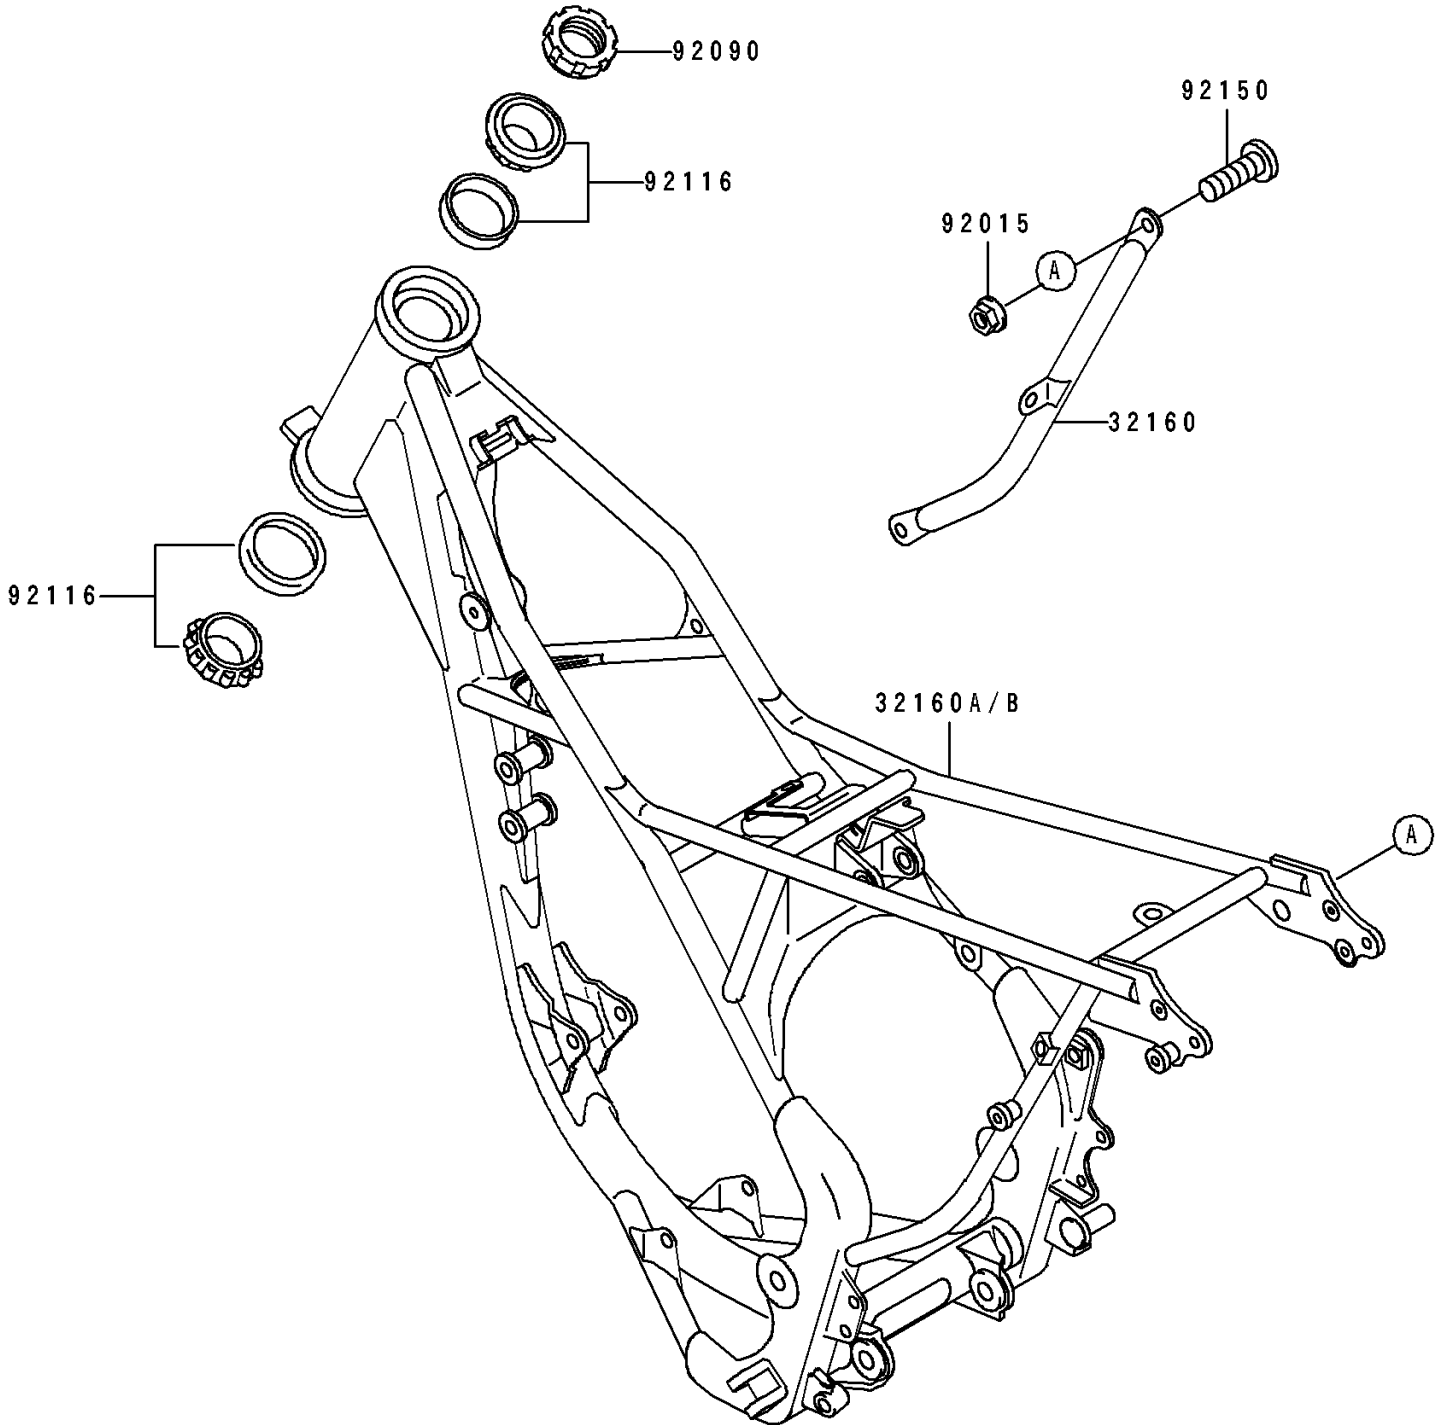

1994 Big Wheel PARTS DIAGRAM

Frame

F 2120

1994 Big Wheel PARTS LIST

Frame

ITEM NAME	PART NUMBER	QUANTITY
FRAME-COMP,SUB,L.GREEN (Ref # 32160)	32160-1141-CC	1
FRAME-COMP,MAIN,L.GREEN (Ref # 32160A)	32160-1212-CC	1
NUT,FLANGED,10MM (Ref # 92015)	92015-1502	2
NUT,25MM (Ref # 92090)	92090-024	1
BEARING-ROLLER,H1-CAP32005JRRS (Ref # 92116)	92116-1065	2
BOLT,SOCKET,10X23 (Ref # 92150)	92150-1221	2