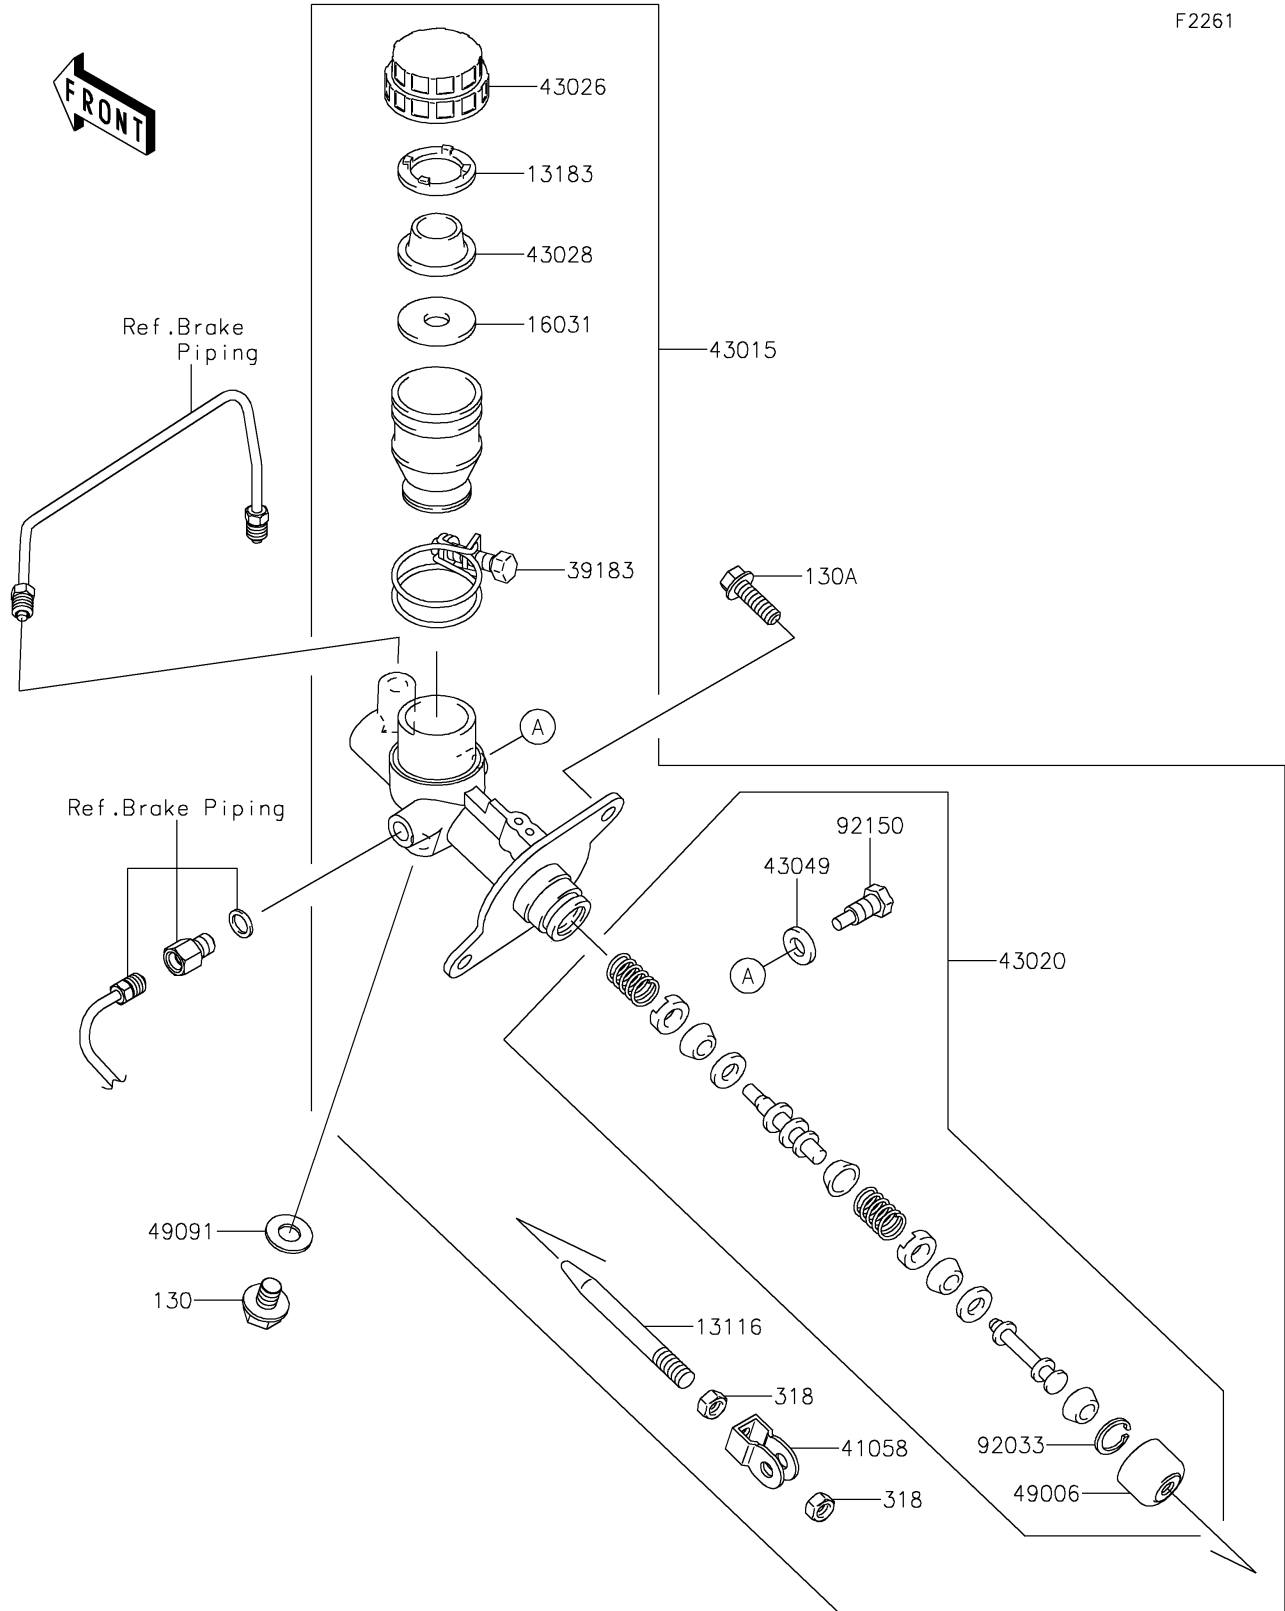

# 2021 TERYX4™ LE PARTS DIAGRAM

## Master Cylinder

F2261

## 2021 TERYX4™ LE PARTS LIST

### Master Cylinder

ITEM NAME	PART NUMBER	QUANTITY
ROD-PUSH (Ref # 13116)	13116-1134	1
PLATE (Ref # 13183)	13183-1306	1
FLOAT (Ref # 16031)	16031-1069	1
BAND-ASSY (Ref # 39183)	39183-1055	1
RODEND-BRAKE (Ref # 41058)	41058-1057	1
CYLINDER-ASSY-MASTER (Ref # 43015)	43015-1683	1
PISTON-COMP-BRAKE (Ref # 43020)	43020-1124	1
CAP-BRAKE (Ref # 43026)	43026-1067	1
DIAPHRAGM (Ref # 43028)	43028-1078	1
PACKING (Ref # 43049)	43049-1065	1
BOOT (Ref # 49006)	49006-1245	1
WASHER-SEAL,10.1X14.5X1.5 (Ref # 49091)	49091-0001	1
RING-SNAP (Ref # 92033)	92033-1255	1
BOLT,STOP (Ref # 92150)	92150-1165	1
BOLT-FLANGED,10X12 (Ref # 130)	130AA1012	1
BOLT-FLANGED,8X25 (Ref # 130A)	130BA0825	2
NUT-HEX-SMALL,8MM (Ref # 318)	318BA0800	2