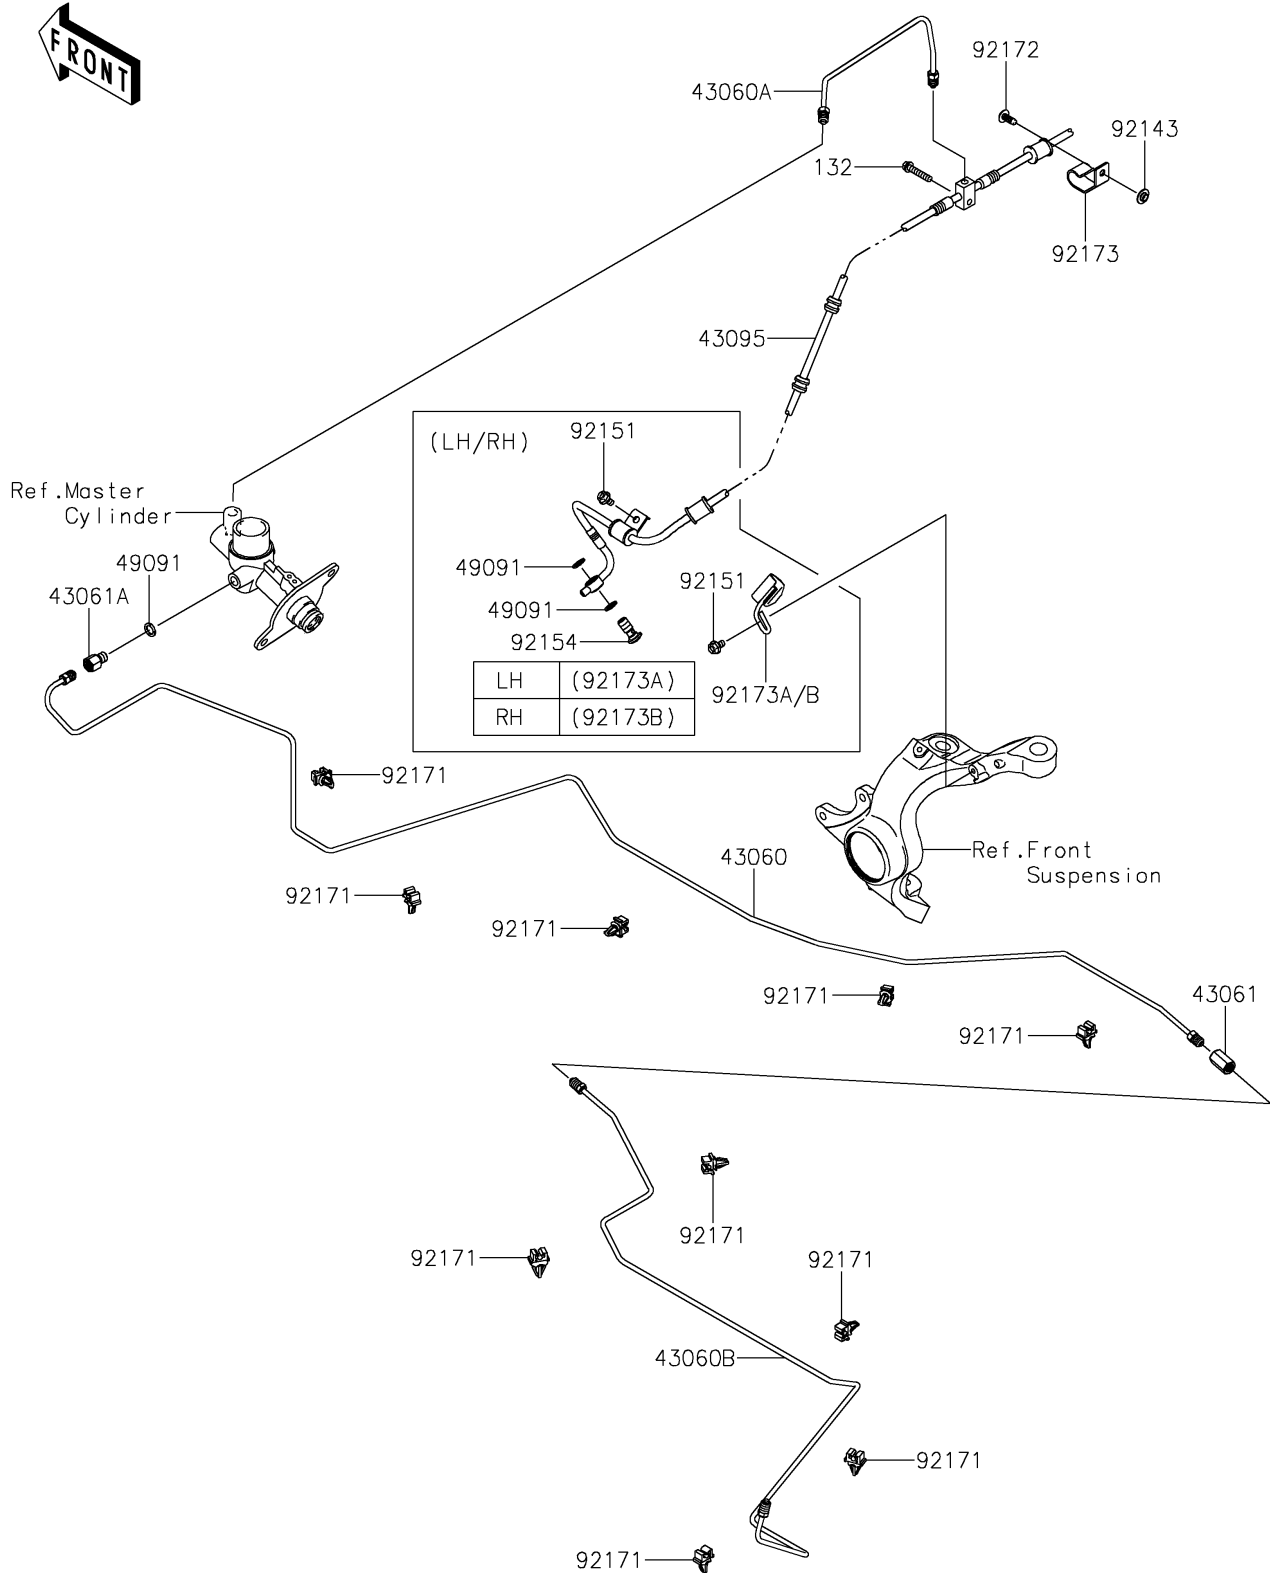

2021 TERYX4™ LE PARTS DIAGRAM

Brake Piping

F2262

2021 TERYX4™ LE PARTS LIST

Brake Piping

ITEM NAME	PART NUMBER	QUANTITY
PIPE-BRAKE,M/C-JOINT (Ref # 43060)	43060-0316	1
PIPE-BRAKE,M/C-FR JOINT (Ref # 43060A)	43060-0320	1
PIPE-BRAKE,JOINT-BRAKE (Ref # 43060B)	43060-0324	1
JOINT-BRAKE (Ref # 43061)	43061-0003	1
JOINT-BRAKE,M/C (Ref # 43061A)	43061-0302	1
HOSE-BRAKE,FR (Ref # 43095)	43095-1568	1
WASHER-SEAL,10.1X14.5X1.5 (Ref # 49091)	49091-0001	5
COLLAR (Ref # 92143)	92143-1087	1
BOLT,6X10 (Ref # 92151)	92151-1344	4
BOLT,TORX,10X23 (Ref # 92154)	92154-1875	2
CLAMP (Ref # 92171)	92171-0805	10
SCREW,TAPPING,6X16 (Ref # 92172)	92172-0739	1
CLAMP (Ref # 92173)	92173-0930	1
CLAMP,LH (Ref # 92173A)	92173-0934	1
CLAMP,RH (Ref # 92173B)	92173-0935	1
BOLT-FLANGED-SMALL,6X30 (Ref # 132)	132BA0630	1