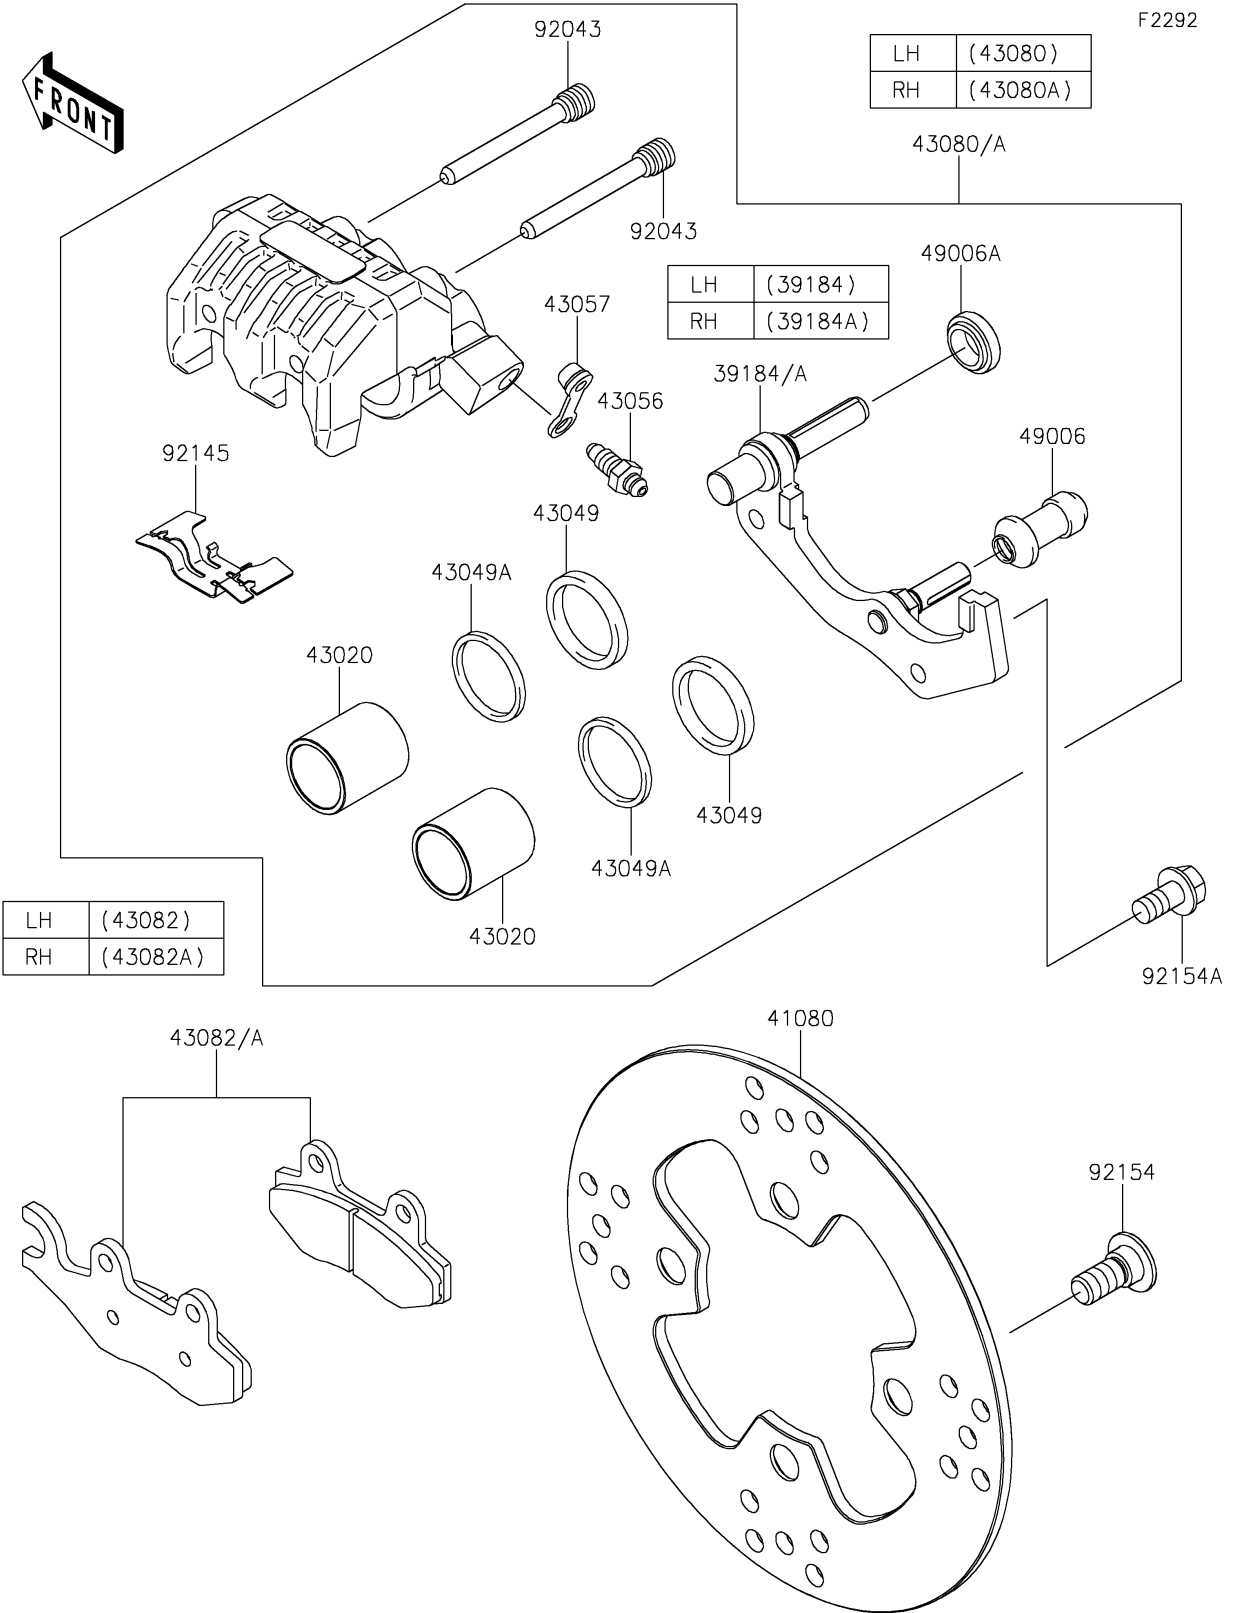

2021 TERYX4™ LE CAMO PARTS DIAGRAM

Front Brake

2021 TERYX4™ LE CAMO PARTS LIST

Front Brake

ITEM NAME	PART NUMBER	QUANTITY
BRACKET-ASSY,LH (Ref # 39184)	39184-0045	1
BRACKET-ASSY,RH (Ref # 39184A)	39184-0046	1
DISC,200MM (Ref # 41080)	41080-0661	2
PISTON-COMP-BRAKE (Ref # 43020)	43020-0054	4
PACKING (Ref # 43049)	43049-0556	4
PACKING (Ref # 43049A)	43049-0557	4
BREATHER-BRAKE (Ref # 43056)	43056-0055	2
CAP-BREATHER (Ref # 43057)	43057-0552	2
CALIPER-SUB-ASSY,LH (Ref # 43080)	43080-0165	1
CALIPER-SUB-ASSY,RH (Ref # 43080A)	43080-0166	1
PAD-ASSY-BRAKE,LH (Ref # 43082)	43082-0126	1
PAD-ASSY-BRAKE,RH (Ref # 43082A)	43082-0127	1
BOOT (Ref # 49006)	49006-0565	2
BOOT (Ref # 49006A)	49006-0566	2
PIN (Ref # 92043)	92043-0184	4
SPRING (Ref # 92145)	92145-0705	2
BOLT,SOCKET,10X23 (Ref # 92154)	92154-0713	8
BOLT,FLANGED,8X16 (Ref # 92154A)	92154-1952	4