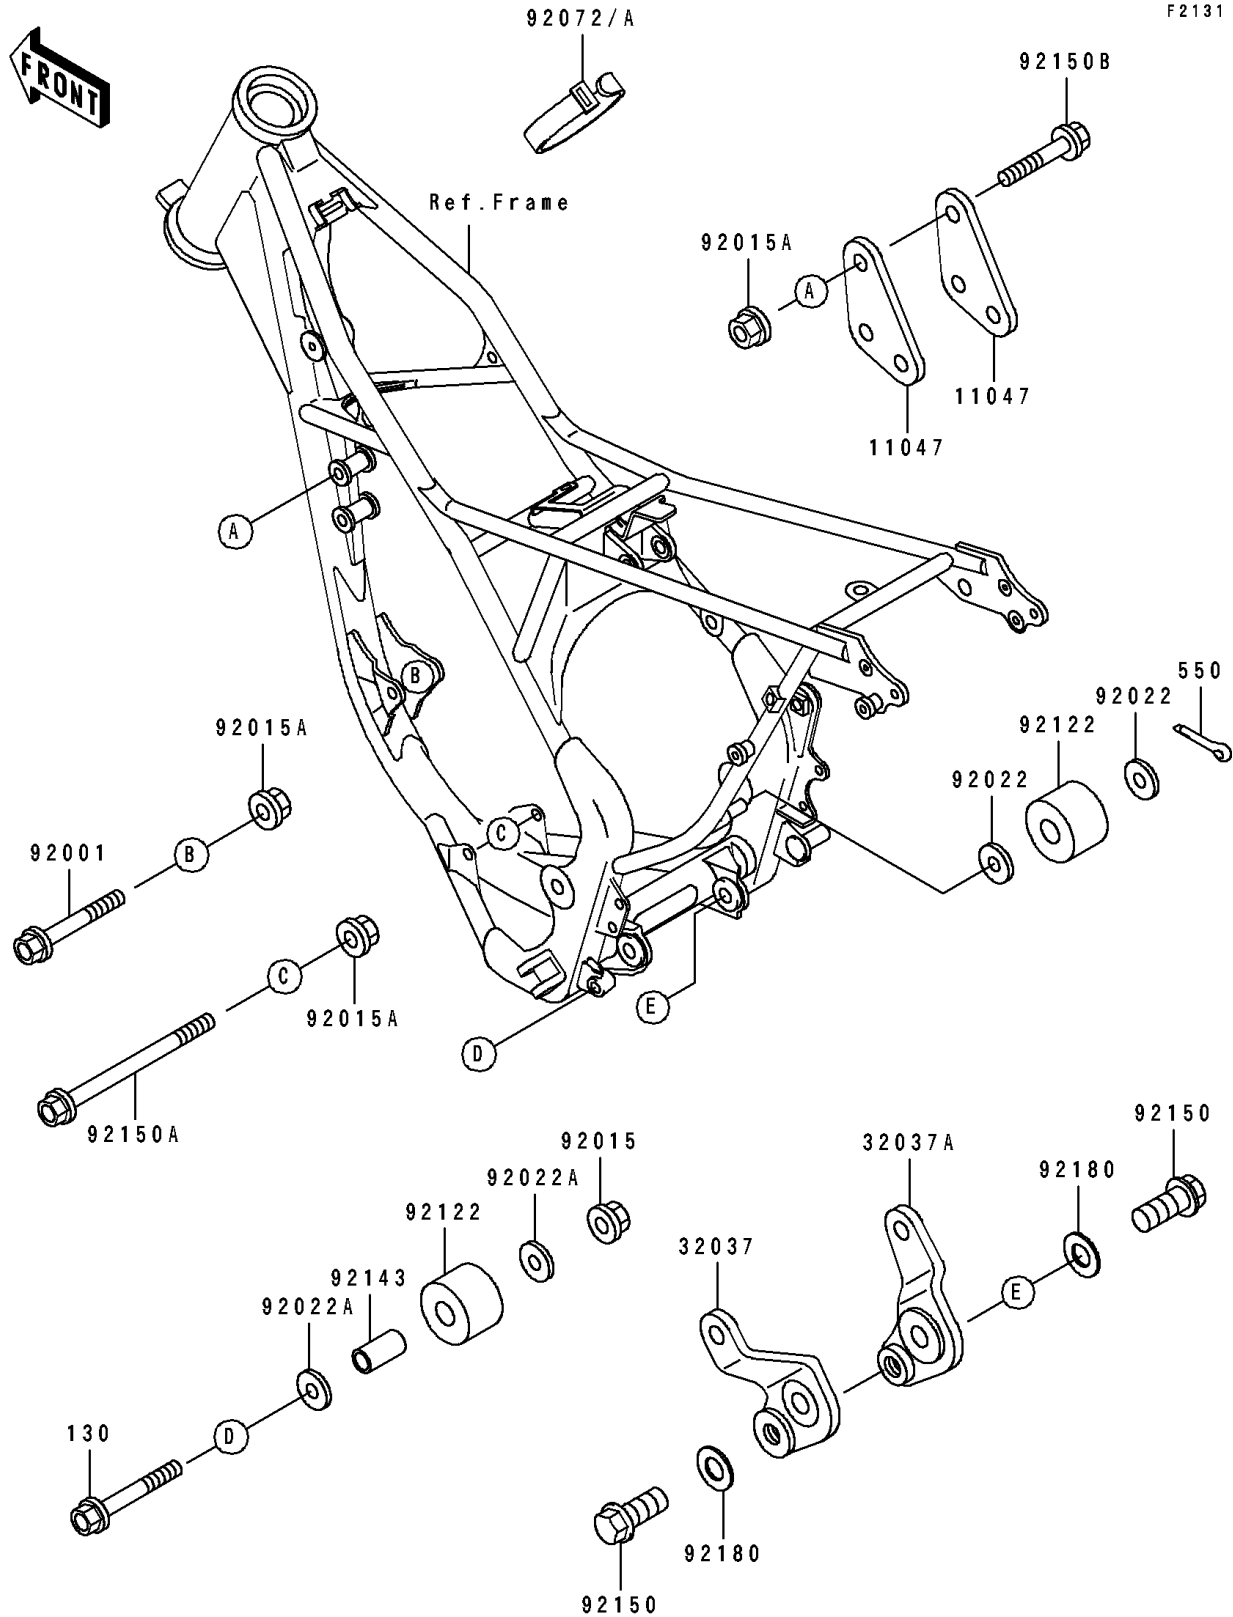

# 1994 KX80 PARTS DIAGRAM

## Frame Fittings

# 1994 KX80 PARTS LIST

## Frame Fittings

ITEM NAME	PART NUMBER	QUANTITY
BRACKET,ENGINE (Ref # 11047)	11047-1099	2
BRACKET-SHOCKABSORBER (Ref # 32037)	32037-1552	1
BRACKET-SHOCKABSORBER (Ref # 32037A)	32037-1553	1
BOLT,FLANGED,8X63 (Ref # 92001)	92001-1006	1
NUT,8MM (Ref # 92015)	92015-1143	1
NUT,8MM (Ref # 92015A)	92015-1432	5
WASHER (Ref # 92022)	92022-107	2
WASHER,8.5X20X1.6 (Ref # 92022A)	92022-1561	2
BAND,L=123 (Ref # 92072)	92072-030	1
BAND,L=149 (Ref # 92072A)	92072-031	1
ROLLER,CHAIN GUIDE (Ref # 92122)	92122-1179	2
COLLAR,9.5X12.7X25 (Ref # 92143)	92143-1432	1
BOLT,FLANGED,12X27 (Ref # 92150)	92150-1359	2
BOLT,FLANGED,8X105 (Ref # 92150A)	92150-1482	1
BOLT,FLANGED,8X45 (Ref # 92150B)	92150-1487	3
SHIM,12.5X24X0.5 (Ref # 92180)	92180-1060	2
BOLT-FLANGED,8X60 (Ref # 130)	130G0860	1
PIN-COTTER,2.5X15 (Ref # 550)	550D2515	1