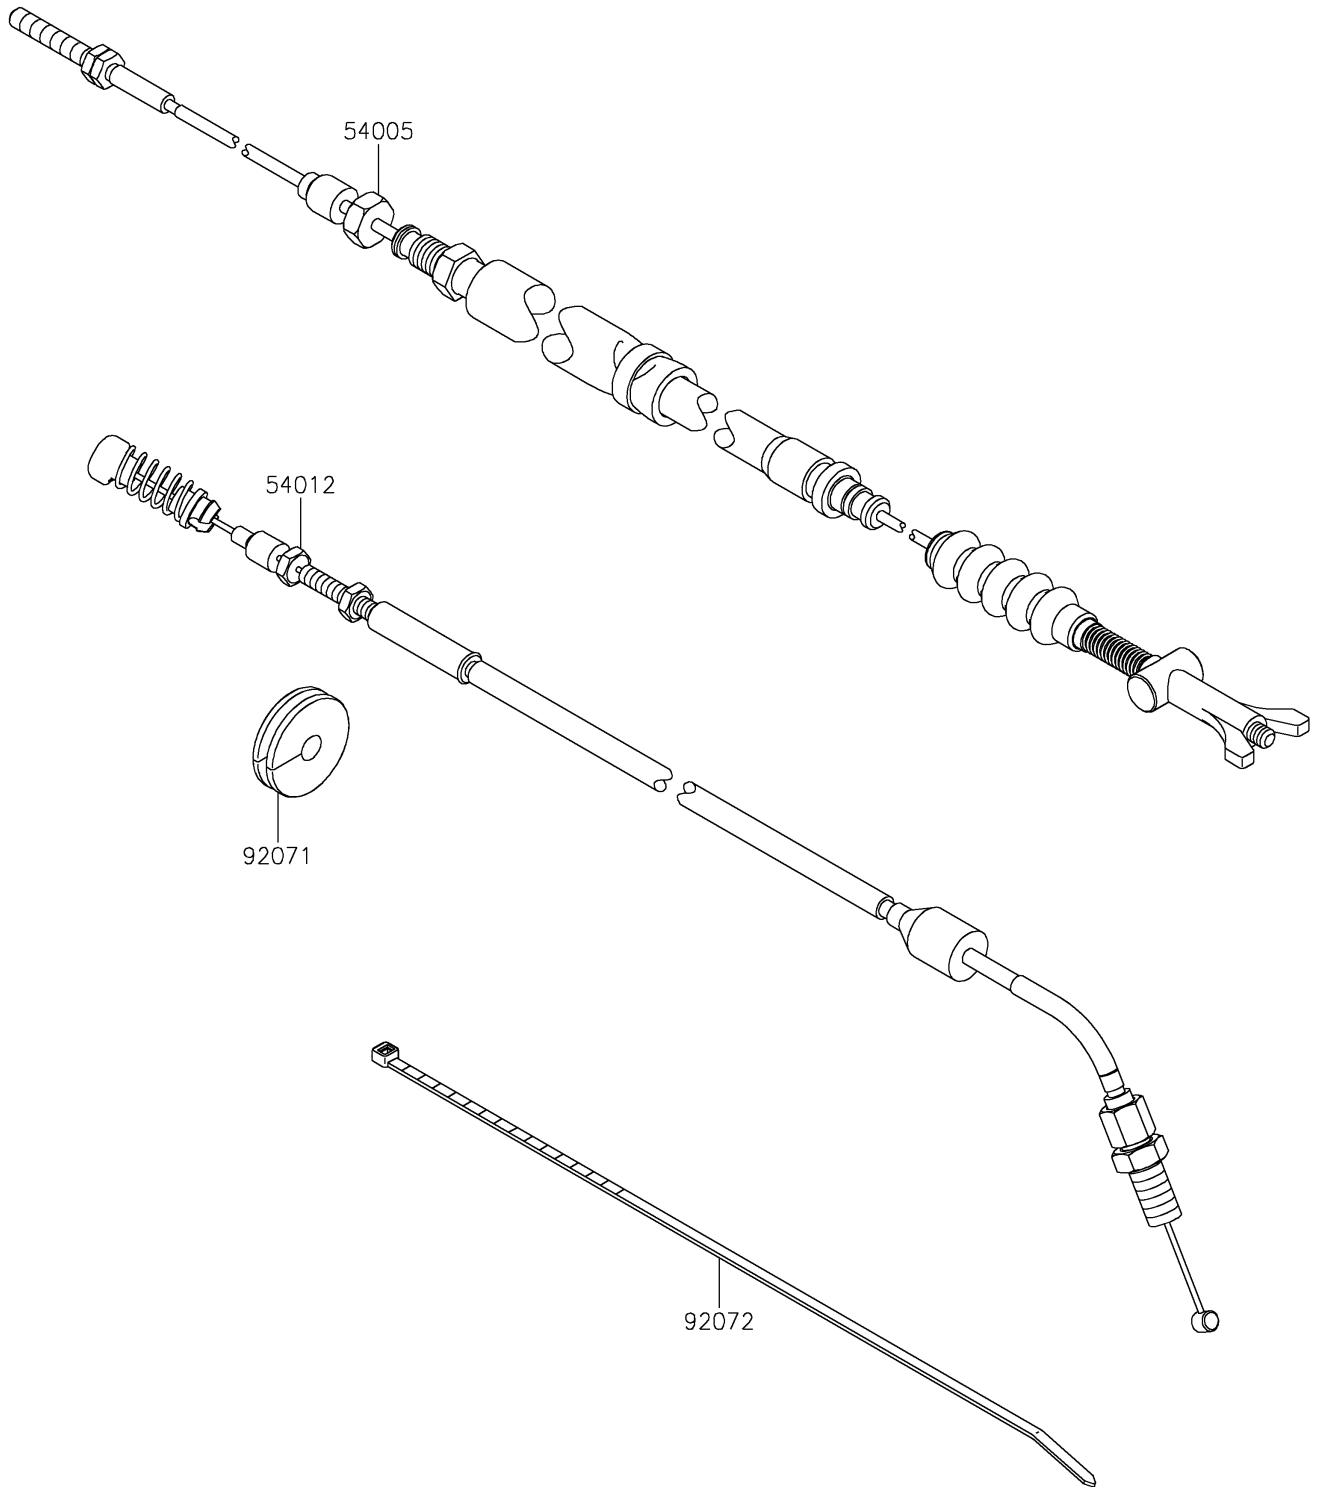

# 2021 TERYX4™ LE PARTS DIAGRAM

Cables

F2540

## 2021 TERYX4™ LE PARTS LIST

### Cables

ITEM NAME	PART NUMBER	QUANTITY
CABLE-BRAKE (Ref # 54005)	54005-0042	1
CABLE-THROTTLE (Ref # 54012)	54012-0700	1
GROMMET (Ref # 92071)	92071-1136	1
BAND,L=292.1 (Ref # 92072)	92072-3509	1