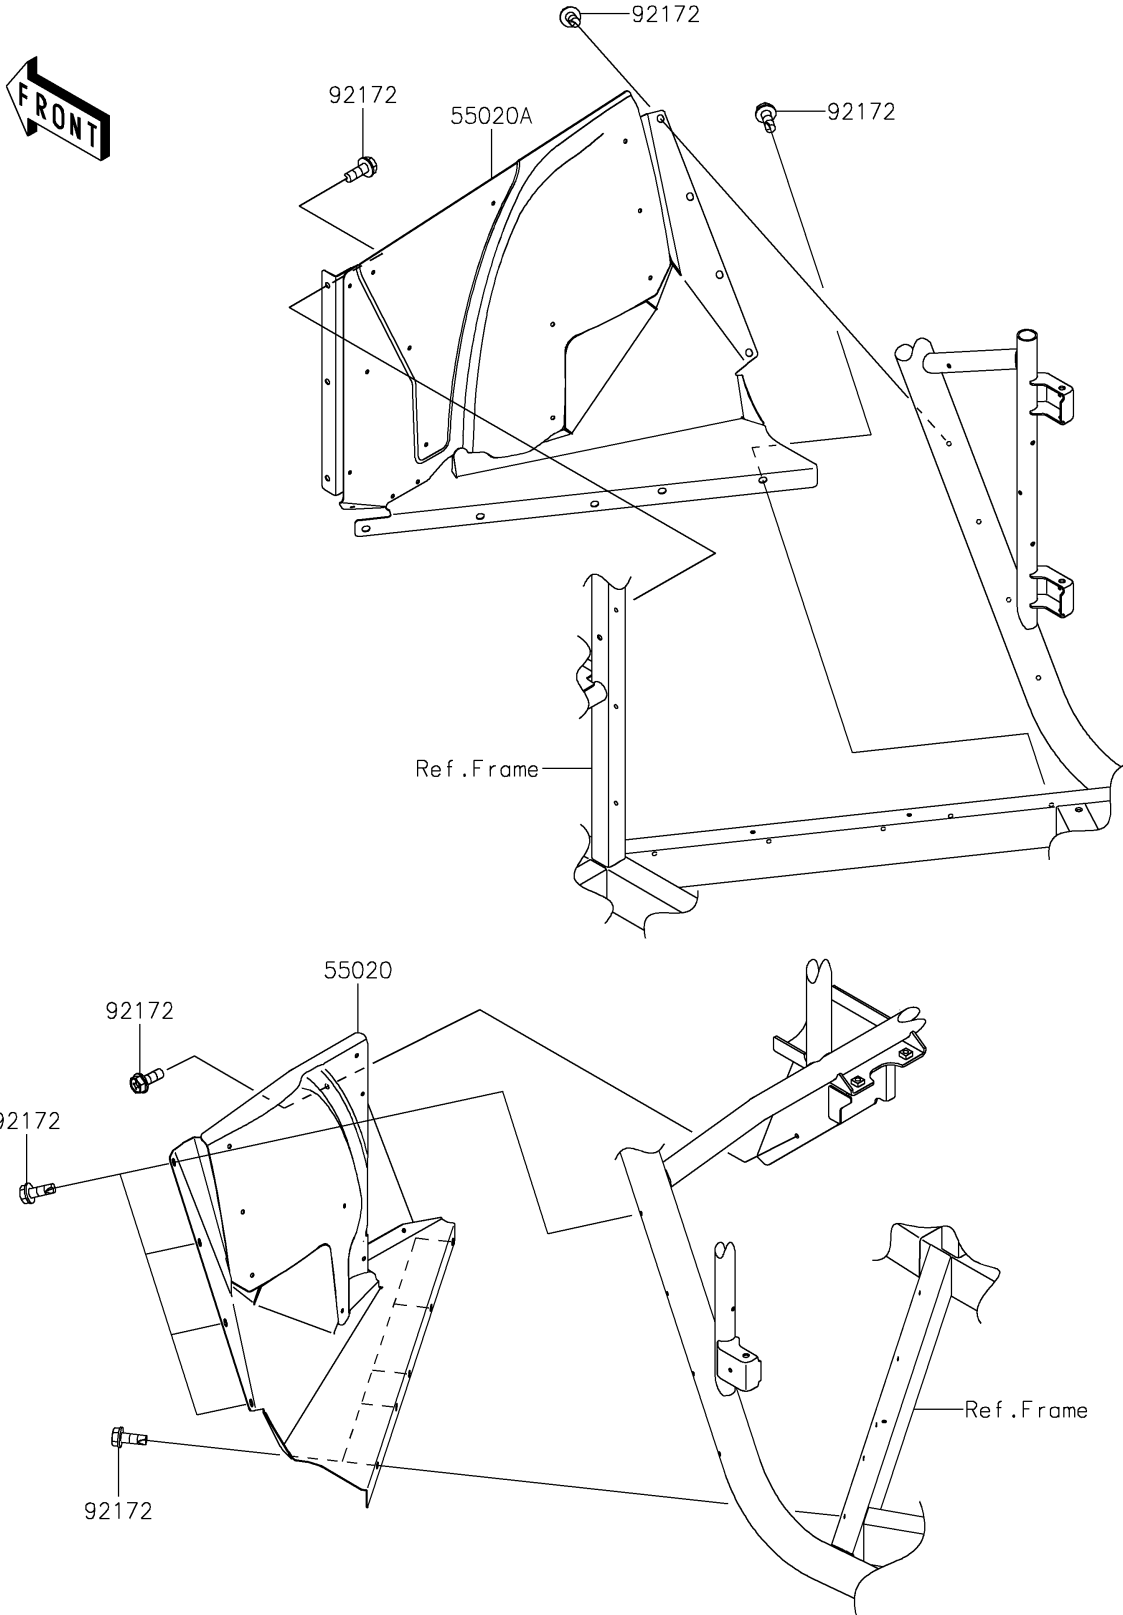

2021 TERYX4™ LE PARTS DIAGRAM

Guard(s)

F2680

2021 TERYX4™ LE PARTS LIST

Guard(s)

ITEM NAME	PART NUMBER	QUANTITY
-----------	-------------	----------