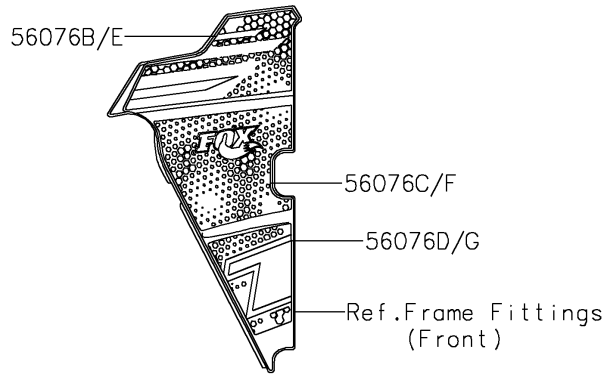

2021 TERYX4™ LE PARTS DIAGRAM

Decals(Graystone)(GMFNN/GMFNL)

F2861

2021 TERYX4™ LE PARTS LIST

Decals(Graystone)(GMFNN/GMFNL)

ITEM NAME	PART NUMBER	QUANTITY
MARK,FR FENDER,KAWASAKI (Ref # 56054)	56054-1852	1
MARK,FR FENDER,TERYX4 LE (Ref # 56054A)	56054-2754	2
PATTERN,FR FENDER,LH (Ref # 56076)	56076-1192	1
PATTERN,FR FENDER,RH (Ref # 56076A)	56076-1193	1
PATTERN,SIDE GUARD,LH,UPP (Ref # 56076B)	56076-1194	1
PATTERN,SIDE GUARD,LH,CNT (Ref # 56076C)	56076-1195	1
PATTERN,SIDE GUARD,LH,LWR (Ref # 56076D)	56076-1196	1
PATTERN,SIDE GUARD,RH,UPP (Ref # 56076E)	56076-1197	1
PATTERN,SIDE GUARD,RH,CNT (Ref # 56076F)	56076-1198	1
PATTERN,SIDE GUARD,RH,LWR (Ref # 56076G)	56076-1199	1
PATTERN,FR DOOR COVER,LH,UPP (Ref # 56076H)	56076-1200	1
PATTERN,FR DOOR COVER,LH,CNT (Ref # 56076I)	56076-1201	1
PATTERN,FR DOOR COVER,LH,LWR (Ref # 56076J)	56076-1202	1
PATTERN,FR DOOR COVER,RH,UPP (Ref # 56076K)	56076-1203	1
PATTERN,FR DOOR COVER,RH,CNT (Ref # 56076L)	56076-1204	1
PATTERN,FR DOOR COVER,RH,LWR (Ref # 56076M)	56076-1205	1
PATTERN,RR DOOR COVER,LH (Ref # 56076N)	56076-1206	1
PATTERN,RR DOOR COVER,RH (Ref # 56076O)	56076-1207	1
PATTERN,RR FENDER,LH (Ref # 56076P)	56076-1208	1
PATTERN,RR FENDER,RH (Ref # 56076Q)	56076-1209	1