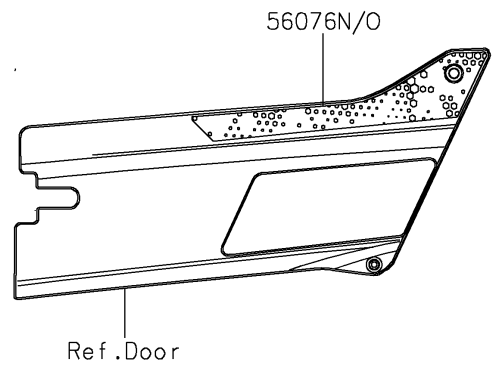

2021 TERYX4™ LE PARTS DIAGRAM

Decals(Graystone)(GMFNN/GMFNL)

F2861

2021 TERYX4™ LE PARTS LIST

Decals(Graystone)(GMFNN/GMFNL)

ITEM NAME	PART NUMBER	QUANTITY
MARK,FR FENDER,KAWASAKI (Ref # 56054)	56054-1852	1
MARK,FR FENDER,TERYX4 LE (Ref # 56054A)	56054-2754	2
PATTERN,FR FENDER,LH (Ref # 56076)	56076-1192	1
PATTERN,FR FENDER,RH (Ref # 56076A)	56076-1193	1
PATTERN,SIDE GUARD,LH,UPP (Ref # 56076B)	56076-1194	1
PATTERN,SIDE GUARD,LH,CNT (Ref # 56076C)	56076-1195	1
PATTERN,SIDE GUARD,LH,LWR (Ref # 56076D)	56076-1196	1
PATTERN,SIDE GUARD,RH,UPP (Ref # 56076E)	56076-1197	1
PATTERN,SIDE GUARD,RH,CNT (Ref # 56076F)	56076-1198	1
PATTERN,SIDE GUARD,RH,LWR (Ref # 56076G)	56076-1199	1
PATTERN,FR DOOR COVER,LH,UPP (Ref # 56076H)	56076-1200	1
PATTERN,FR DOOR COVER,LH,CNT (Ref # 56076I)	56076-1201	1
PATTERN,FR DOOR COVER,LH,LWR (Ref # 56076J)	56076-1202	1
PATTERN,FR DOOR COVER,RH,UPP (Ref # 56076K)	56076-1203	1
PATTERN,FR DOOR COVER,RH,CNT (Ref # 56076L)	56076-1204	1
PATTERN,FR DOOR COVER,RH,LWR (Ref # 56076M)	56076-1205	1
PATTERN,RR DOOR COVER,LH (Ref # 56076N)	56076-1206	1
PATTERN,RR DOOR COVER,RH (Ref # 56076O)	56076-1207	1
PATTERN,RR FENDER,LH (Ref # 56076P)	56076-1208	1
PATTERN,RR FENDER,RH (Ref # 56076Q)	56076-1209	1