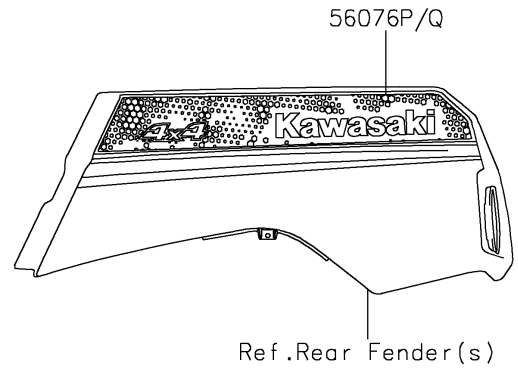

2021 TERYX4™ LE PARTS DIAGRAM

Decals(Graystone)(GMFNN/GMFNL)

F2861

2021 TERYX4™ LE PARTS LIST

Decals(Graystone)(GMFNN/GMFNL)

ITEM NAME	PART NUMBER	QUANTITY
MARK,FR FENDER,KAWASAKI (Ref # 56054)	56054-1852	1
MARK,FR FENDER,TERYX4 LE (Ref # 56054A)	56054-2754	2
PATTERN,FR FENDER,LH (Ref # 56076)	56076-1192	1
PATTERN,FR FENDER,RH (Ref # 56076A)	56076-1193	1
PATTERN,SIDE GUARD,LH,UPP (Ref # 56076B)	56076-1194	1
PATTERN,SIDE GUARD,LH,CNT (Ref # 56076C)	56076-1195	1
PATTERN,SIDE GUARD,LH,LWR (Ref # 56076D)	56076-1196	1
PATTERN,SIDE GUARD,RH,UPP (Ref # 56076E)	56076-1197	1
PATTERN,SIDE GUARD,RH,CNT (Ref # 56076F)	56076-1198	1
PATTERN,SIDE GUARD,RH,LWR (Ref # 56076G)	56076-1199	1
PATTERN,FR DOOR COVER,LH,UPP (Ref # 56076H)	56076-1200	1
PATTERN,FR DOOR COVER,LH,CNT (Ref # 56076I)	56076-1201	1
PATTERN,FR DOOR COVER,LH,LWR (Ref # 56076J)	56076-1202	1
PATTERN,FR DOOR COVER,RH,UPP (Ref # 56076K)	56076-1203	1
PATTERN,FR DOOR COVER,RH,CNT (Ref # 56076L)	56076-1204	1
PATTERN,FR DOOR COVER,RH,LWR (Ref # 56076M)	56076-1205	1
PATTERN,RR DOOR COVER,LH (Ref # 56076N)	56076-1206	1
PATTERN,RR DOOR COVER,RH (Ref # 56076O)	56076-1207	1
PATTERN,RR FENDER,LH (Ref # 56076P)	56076-1208	1
PATTERN,RR FENDER,RH (Ref # 56076Q)	56076-1209	1