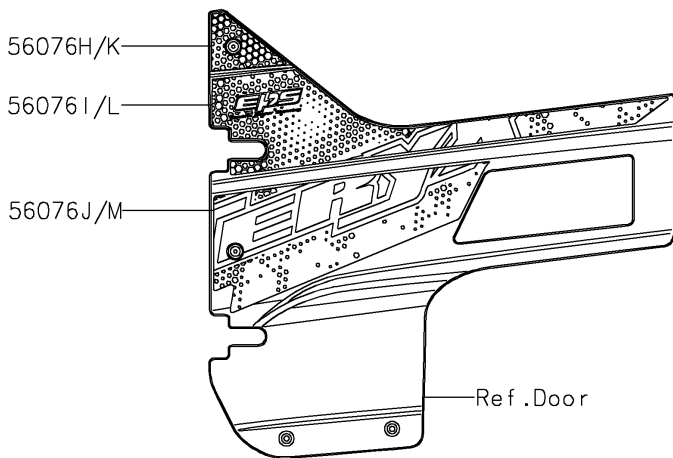

2021 TERYX4™ LE PARTS DIAGRAM

Decals(Graystone)(GMFNN/GMFNL)

F2861

2021 TERYX4™ LE PARTS LIST

Decals(Graystone)(GMFNN/GMFNL)

ITEM NAME	PART NUMBER	QUANTITY
MARK,FR FENDER,KAWASAKI (Ref # 56054)	56054-1852	1
MARK,FR FENDER,TERYX4 LE (Ref # 56054A)	56054-2754	2
PATTERN,FR FENDER,LH (Ref # 56076)	56076-1192	1
PATTERN,FR FENDER,RH (Ref # 56076A)	56076-1193	1
PATTERN,SIDE GUARD,LH,UPP (Ref # 56076B)	56076-1194	1
PATTERN,SIDE GUARD,LH,CNT (Ref # 56076C)	56076-1195	1
PATTERN,SIDE GUARD,LH,LWR (Ref # 56076D)	56076-1196	1
PATTERN,SIDE GUARD,RH,UPP (Ref # 56076E)	56076-1197	1
PATTERN,SIDE GUARD,RH,CNT (Ref # 56076F)	56076-1198	1
PATTERN,SIDE GUARD,RH,LWR (Ref # 56076G)	56076-1199	1
PATTERN,FR DOOR COVER,LH,UPP (Ref # 56076H)	56076-1200	1
PATTERN,FR DOOR COVER,LH,CNT (Ref # 56076I)	56076-1201	1
PATTERN,FR DOOR COVER,LH,LWR (Ref # 56076J)	56076-1202	1
PATTERN,FR DOOR COVER,RH,UPP (Ref # 56076K)	56076-1203	1
PATTERN,FR DOOR COVER,RH,CNT (Ref # 56076L)	56076-1204	1
PATTERN,FR DOOR COVER,RH,LWR (Ref # 56076M)	56076-1205	1
PATTERN,RR DOOR COVER,LH (Ref # 56076N)	56076-1206	1
PATTERN,RR DOOR COVER,RH (Ref # 56076O)	56076-1207	1
PATTERN,RR FENDER,LH (Ref # 56076P)	56076-1208	1
PATTERN,RR FENDER,RH (Ref # 56076Q)	56076-1209	1