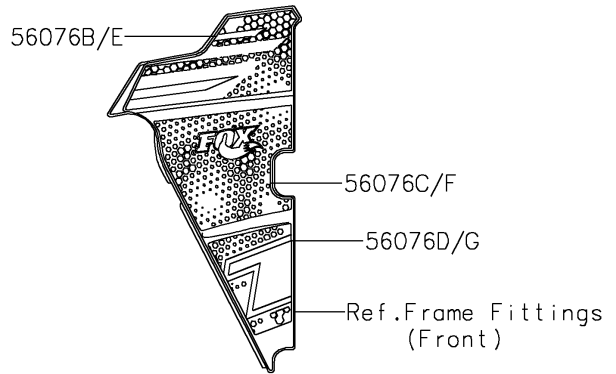

2021 TERYX4™ LE PARTS DIAGRAM

Decals(Graystone)(GMFNN/GMFNL)

F2861

2021 TERYX4™ LE PARTS LIST

Decals(Graystone)(GMFNN/GMFNL)

ITEM NAME	PART NUMBER	QUANTITY
MARK,FR FENDER,KAWASAKI (Ref # 56054)	56054-1852	1
MARK,FR FENDER,TERYX4 LE (Ref # 56054A)	56054-2754	2
PATTERN,FR FENDER,LH (Ref # 56076)	56076-1192	1
PATTERN,FR FENDER,RH (Ref # 56076A)	56076-1193	1
PATTERN,SIDE GUARD,LH,UPP (Ref # 56076B)	56076-1194	1
PATTERN,SIDE GUARD,LH,CNT (Ref # 56076C)	56076-1195	1
PATTERN,SIDE GUARD,LH,LWR (Ref # 56076D)	56076-1196	1
PATTERN,SIDE GUARD,RH,UPP (Ref # 56076E)	56076-1197	1
PATTERN,SIDE GUARD,RH,CNT (Ref # 56076F)	56076-1198	1
PATTERN,SIDE GUARD,RH,LWR (Ref # 56076G)	56076-1199	1
PATTERN,FR DOOR COVER,LH,UPP (Ref # 56076H)	56076-1200	1
PATTERN,FR DOOR COVER,LH,CNT (Ref # 56076I)	56076-1201	1
PATTERN,FR DOOR COVER,LH,LWR (Ref # 56076J)	56076-1202	1
PATTERN,FR DOOR COVER,RH,UPP (Ref # 56076K)	56076-1203	1
PATTERN,FR DOOR COVER,RH,CNT (Ref # 56076L)	56076-1204	1
PATTERN,FR DOOR COVER,RH,LWR (Ref # 56076M)	56076-1205	1
PATTERN,RR DOOR COVER,LH (Ref # 56076N)	56076-1206	1
PATTERN,RR DOOR COVER,RH (Ref # 56076O)	56076-1207	1
PATTERN,RR FENDER,LH (Ref # 56076P)	56076-1208	1
PATTERN,RR FENDER,RH (Ref # 56076Q)	56076-1209	1