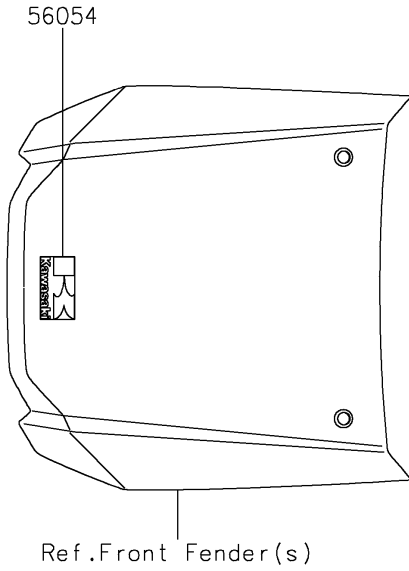

2021 TERYX4™ LE PARTS DIAGRAM

Decals(Yellow)(GMFNN/GMFNL)

F2861A

2021 TERYX4™ LE PARTS LIST

Decals(Yellow)(GMFNN/GMFNL)

ITEM NAME	PART NUMBER	QUANTITY
MARK,FR FENDER,KAWASAKI (Ref # 56054)	56054-1845	1
MARK,FR FENDER,TERYX4 LE (Ref # 56054A)	56054-2753	2
PATTERN,FR FENDER,LH (Ref # 56076)	56076-1144	1
PATTERN,FR FENDER,RH (Ref # 56076A)	56076-1145	1
PATTERN,SIDE GUARD,LH,UPP (Ref # 56076B)	56076-1146	1
PATTERN,SIDE GUARD,LH,CNT (Ref # 56076C)	56076-1147	1
PATTERN,SIDE GUARD,LH,LWR (Ref # 56076D)	56076-1148	1
PATTERN,SIDE GUARD,RH,UPP (Ref # 56076E)	56076-1149	1
PATTERN,SIDE GUARD,RH,CNT (Ref # 56076F)	56076-1150	1
PATTERN,SIDE GUARD,RH,LWR (Ref # 56076G)	56076-1151	1
PATTERN,FR DOOR COVER,LH,UPP (Ref # 56076H)	56076-1152	1
PATTERN,FR DOOR COVER,LH,CNT (Ref # 56076I)	56076-1153	1
PATTERN,FR DOOR COVER,LH,LWR (Ref # 56076J)	56076-1154	1
PATTERN,FR DOOR COVER,RH,UPP (Ref # 56076K)	56076-1155	1
PATTERN,FR DOOR COVER,RH,CNT (Ref # 56076L)	56076-1156	1
PATTERN,FR DOOR COVER,RH,LWR (Ref # 56076M)	56076-1157	1
PATTERN,RR DOOR COVER,LH (Ref # 56076N)	56076-1210	1
PATTERN,RR DOOR COVER,RH (Ref # 56076O)	56076-1211	1
PATTERN,RR FENDER,LH (Ref # 56076P)	56076-1212	1
PATTERN,RR FENDER,RH (Ref # 56076Q)	56076-1213	1