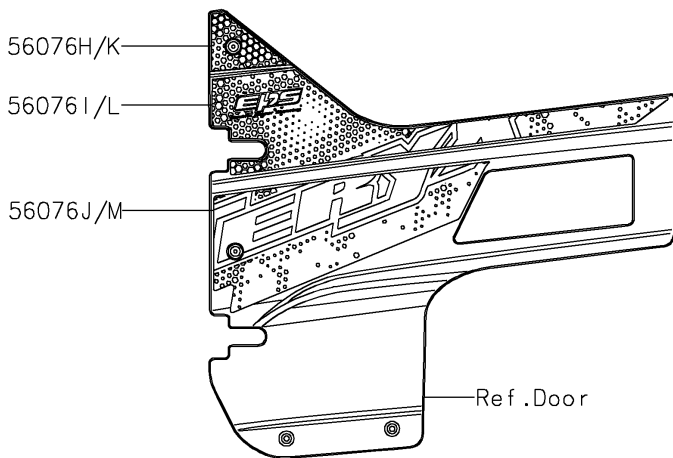

2021 TERYX4™ LE PARTS DIAGRAM

Decals(Yellow)(GMFNN/GMFNL)

F2861A

2021 TERYX4™ LE PARTS LIST

Decals(Yellow)(GMFNN/GMFNL)

ITEM NAME	PART NUMBER	QUANTITY
MARK,FR FENDER,KAWASAKI (Ref # 56054)	56054-1845	1
MARK,FR FENDER,TERYX4 LE (Ref # 56054A)	56054-2753	2
PATTERN,FR FENDER,LH (Ref # 56076)	56076-1144	1
PATTERN,FR FENDER,RH (Ref # 56076A)	56076-1145	1
PATTERN,SIDE GUARD,LH,UPP (Ref # 56076B)	56076-1146	1
PATTERN,SIDE GUARD,LH,CNT (Ref # 56076C)	56076-1147	1
PATTERN,SIDE GUARD,LH,LWR (Ref # 56076D)	56076-1148	1
PATTERN,SIDE GUARD,RH,UPP (Ref # 56076E)	56076-1149	1
PATTERN,SIDE GUARD,RH,CNT (Ref # 56076F)	56076-1150	1
PATTERN,SIDE GUARD,RH,LWR (Ref # 56076G)	56076-1151	1
PATTERN,FR DOOR COVER,LH,UPP (Ref # 56076H)	56076-1152	1
PATTERN,FR DOOR COVER,LH,CNT (Ref # 56076I)	56076-1153	1
PATTERN,FR DOOR COVER,LH,LWR (Ref # 56076J)	56076-1154	1
PATTERN,FR DOOR COVER,RH,UPP (Ref # 56076K)	56076-1155	1
PATTERN,FR DOOR COVER,RH,CNT (Ref # 56076L)	56076-1156	1
PATTERN,FR DOOR COVER,RH,LWR (Ref # 56076M)	56076-1157	1
PATTERN,RR DOOR COVER,LH (Ref # 56076N)	56076-1210	1
PATTERN,RR DOOR COVER,RH (Ref # 56076O)	56076-1211	1
PATTERN,RR FENDER,LH (Ref # 56076P)	56076-1212	1
PATTERN,RR FENDER,RH (Ref # 56076Q)	56076-1213	1