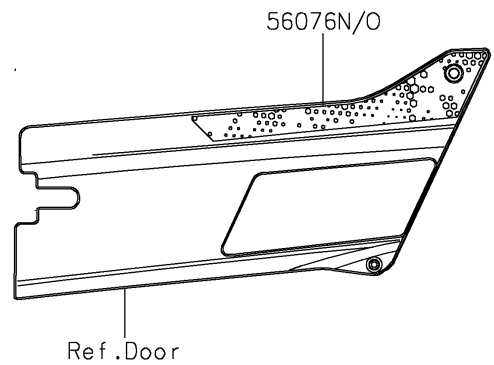

2021 TERYX4™ LE PARTS DIAGRAM

Decals(Yellow)(GMFNN/GMFNL)

F2861A

2021 TERYX4™ LE PARTS LIST

Decals(Yellow)(GMFNN/GMFNL)

ITEM NAME	PART NUMBER	QUANTITY
MARK,FR FENDER,KAWASAKI (Ref # 56054)	56054-1845	1
MARK,FR FENDER,TERYX4 LE (Ref # 56054A)	56054-2753	2
PATTERN,FR FENDER,LH (Ref # 56076)	56076-1144	1
PATTERN,FR FENDER,RH (Ref # 56076A)	56076-1145	1
PATTERN,SIDE GUARD,LH,UPP (Ref # 56076B)	56076-1146	1
PATTERN,SIDE GUARD,LH,CNT (Ref # 56076C)	56076-1147	1
PATTERN,SIDE GUARD,LH,LWR (Ref # 56076D)	56076-1148	1
PATTERN,SIDE GUARD,RH,UPP (Ref # 56076E)	56076-1149	1
PATTERN,SIDE GUARD,RH,CNT (Ref # 56076F)	56076-1150	1
PATTERN,SIDE GUARD,RH,LWR (Ref # 56076G)	56076-1151	1
PATTERN,FR DOOR COVER,LH,UPP (Ref # 56076H)	56076-1152	1
PATTERN,FR DOOR COVER,LH,CNT (Ref # 56076I)	56076-1153	1
PATTERN,FR DOOR COVER,LH,LWR (Ref # 56076J)	56076-1154	1
PATTERN,FR DOOR COVER,RH,UPP (Ref # 56076K)	56076-1155	1
PATTERN,FR DOOR COVER,RH,CNT (Ref # 56076L)	56076-1156	1
PATTERN,FR DOOR COVER,RH,LWR (Ref # 56076M)	56076-1157	1
PATTERN,RR DOOR COVER,LH (Ref # 56076N)	56076-1210	1
PATTERN,RR DOOR COVER,RH (Ref # 56076O)	56076-1211	1
PATTERN,RR FENDER,LH (Ref # 56076P)	56076-1212	1
PATTERN,RR FENDER,RH (Ref # 56076Q)	56076-1213	1