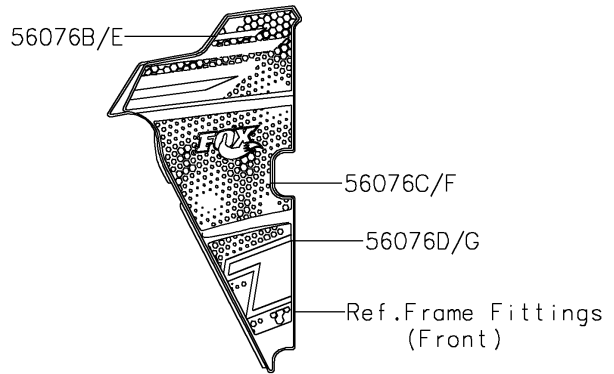

2021 TERYX4™ LE PARTS DIAGRAM

Decals(Yellow)(GMFNN/GMFNL)

F2861A

2021 TERYX4™ LE PARTS LIST

Decals(Yellow)(GMFNN/GMFNL)

ITEM NAME	PART NUMBER	QUANTITY
MARK,FR FENDER,KAWASAKI (Ref # 56054)	56054-1845	1
MARK,FR FENDER,TERYX4 LE (Ref # 56054A)	56054-2753	2
PATTERN,FR FENDER,LH (Ref # 56076)	56076-1144	1
PATTERN,FR FENDER,RH (Ref # 56076A)	56076-1145	1
PATTERN,SIDE GUARD,LH,UPP (Ref # 56076B)	56076-1146	1
PATTERN,SIDE GUARD,LH,CNT (Ref # 56076C)	56076-1147	1
PATTERN,SIDE GUARD,LH,LWR (Ref # 56076D)	56076-1148	1
PATTERN,SIDE GUARD,RH,UPP (Ref # 56076E)	56076-1149	1
PATTERN,SIDE GUARD,RH,CNT (Ref # 56076F)	56076-1150	1
PATTERN,SIDE GUARD,RH,LWR (Ref # 56076G)	56076-1151	1
PATTERN,FR DOOR COVER,LH,UPP (Ref # 56076H)	56076-1152	1
PATTERN,FR DOOR COVER,LH,CNT (Ref # 56076I)	56076-1153	1
PATTERN,FR DOOR COVER,LH,LWR (Ref # 56076J)	56076-1154	1
PATTERN,FR DOOR COVER,RH,UPP (Ref # 56076K)	56076-1155	1
PATTERN,FR DOOR COVER,RH,CNT (Ref # 56076L)	56076-1156	1
PATTERN,FR DOOR COVER,RH,LWR (Ref # 56076M)	56076-1157	1
PATTERN,RR DOOR COVER,LH (Ref # 56076N)	56076-1210	1
PATTERN,RR DOOR COVER,RH (Ref # 56076O)	56076-1211	1
PATTERN,RR FENDER,LH (Ref # 56076P)	56076-1212	1
PATTERN,RR FENDER,RH (Ref # 56076Q)	56076-1213	1