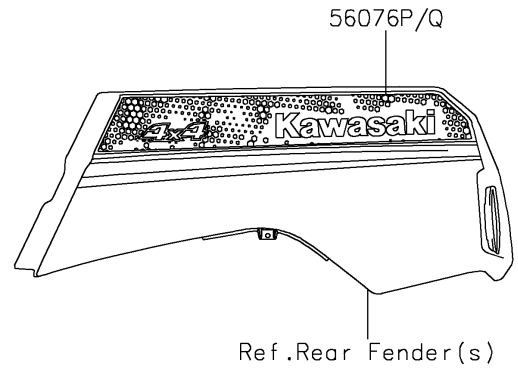

2021 TERYX4™ LE PARTS DIAGRAM

Decals(Yellow)(GMFNN/GMFNL)

F2861A

2021 TERYX4™ LE PARTS LIST

Decals(Yellow)(GMFNN/GMFNL)

ITEM NAME	PART NUMBER	QUANTITY
MARK,FR FENDER,KAWASAKI (Ref # 56054)	56054-1845	1
MARK,FR FENDER,TERYX4 LE (Ref # 56054A)	56054-2753	2
PATTERN,FR FENDER,LH (Ref # 56076)	56076-1144	1
PATTERN,FR FENDER,RH (Ref # 56076A)	56076-1145	1
PATTERN,SIDE GUARD,LH,UPP (Ref # 56076B)	56076-1146	1
PATTERN,SIDE GUARD,LH,CNT (Ref # 56076C)	56076-1147	1
PATTERN,SIDE GUARD,LH,LWR (Ref # 56076D)	56076-1148	1
PATTERN,SIDE GUARD,RH,UPP (Ref # 56076E)	56076-1149	1
PATTERN,SIDE GUARD,RH,CNT (Ref # 56076F)	56076-1150	1
PATTERN,SIDE GUARD,RH,LWR (Ref # 56076G)	56076-1151	1
PATTERN,FR DOOR COVER,LH,UPP (Ref # 56076H)	56076-1152	1
PATTERN,FR DOOR COVER,LH,CNT (Ref # 56076I)	56076-1153	1
PATTERN,FR DOOR COVER,LH,LWR (Ref # 56076J)	56076-1154	1
PATTERN,FR DOOR COVER,RH,UPP (Ref # 56076K)	56076-1155	1
PATTERN,FR DOOR COVER,RH,CNT (Ref # 56076L)	56076-1156	1
PATTERN,FR DOOR COVER,RH,LWR (Ref # 56076M)	56076-1157	1
PATTERN,RR DOOR COVER,LH (Ref # 56076N)	56076-1210	1
PATTERN,RR DOOR COVER,RH (Ref # 56076O)	56076-1211	1
PATTERN,RR FENDER,LH (Ref # 56076P)	56076-1212	1
PATTERN,RR FENDER,RH (Ref # 56076Q)	56076-1213	1