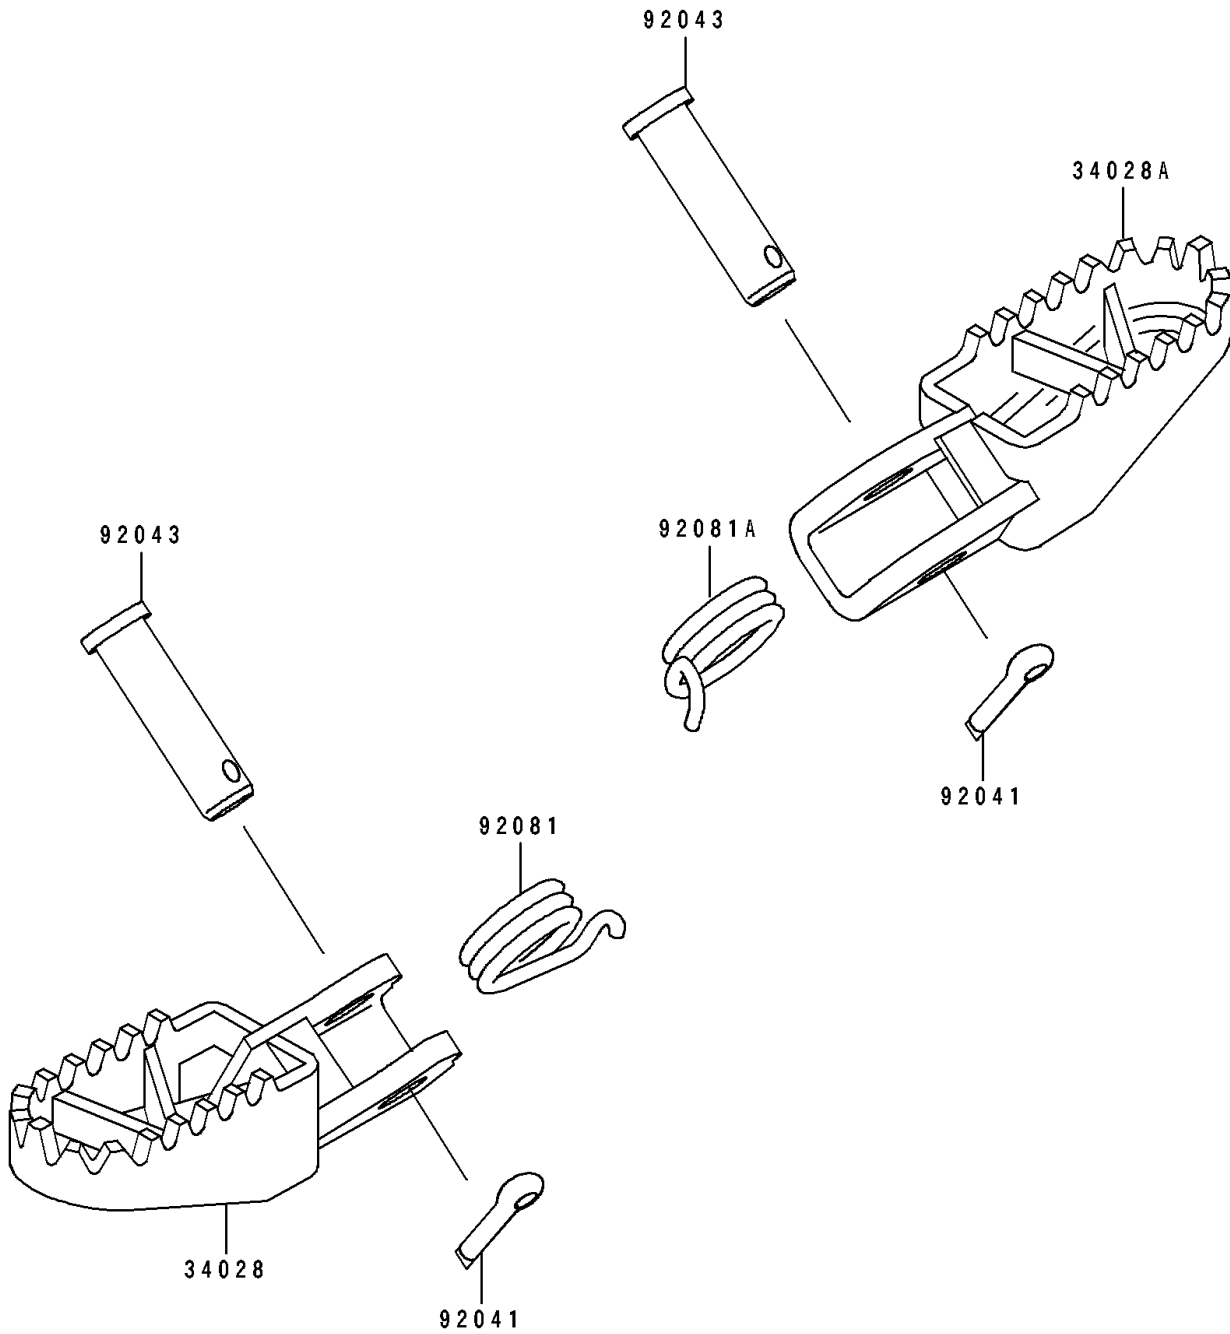

# 1994 KX80 PARTS DIAGRAM

Footrests

F2160

## 1994 KX80 PARTS LIST

### Footrests

ITEM NAME	PART NUMBER	QUANTITY
STEP,LH,SILVER NO.25 (Ref # 34028)	34028-1326-CE	1
STEP,RH,SILVER NO.25 (Ref # 34028A)	34028-1327-CE	1
COTTER,2.5X15 (Ref # 92041)	92041-1051	2
PIN,8X32 (Ref # 92043)	92043-1143	2
SPRING,FOOTREST,LH (Ref # 92081)	92081-1491	1
SPRING,FOOTREST,RH (Ref # 92081A)	92081-1543	1