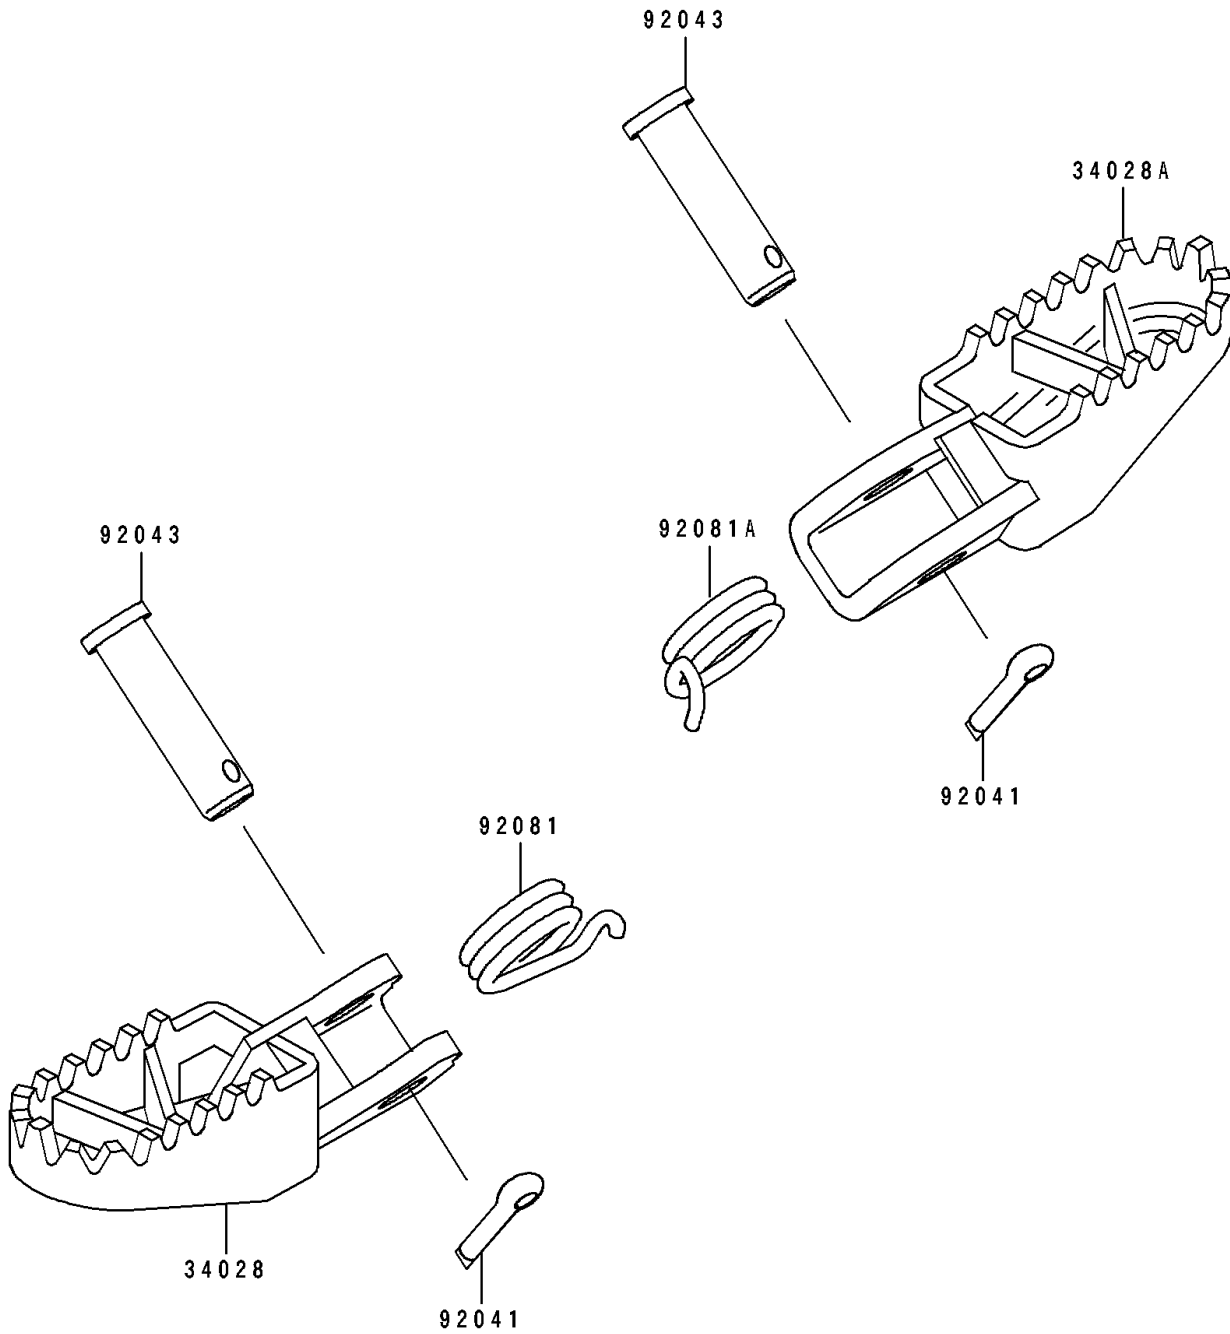

1995 KX80 PARTS DIAGRAM

Footrests

F2160

1995 KX80 PARTS LIST

Footrests

ITEM NAME	PART NUMBER	QUANTITY
STEP,LH,SILVER NO.25 (Ref # 34028)	34028-1326-CE	1
STEP,RH,SILVER NO.25 (Ref # 34028A)	34028-1327-CE	1
COTTER,2.5X15 (Ref # 92041)	92041-1051	2
PIN,8X32 (Ref # 92043)	92043-1143	2
SPRING,FOOTREST,LH (Ref # 92081)	92081-1491	1
SPRING,FOOTREST,RH (Ref # 92081A)	92081-1543	1