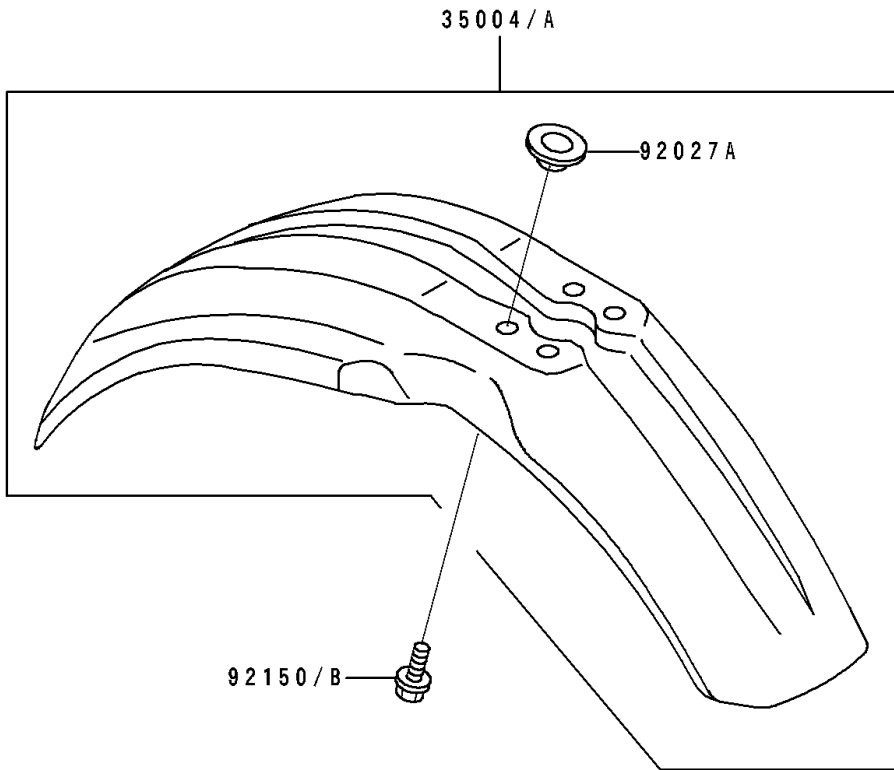

1994 KX80 PARTS DIAGRAM

Fenders

F2170

1994 KX80 PARTS LIST

Fenders

ITEM NAME	PART NUMBER	QUANTITY
FENDER-FRONT,L.GREEN (Ref # 35004)	35004-1294-6W	1
FLAP,REAR FENDER (Ref # 35019)	35019-1212	1
FENDER-COMP-REAR,L.GREEN (Ref # 35022)	35022-1263-6W	1
NUT,LOCK,FLANGED,6MM (Ref # 92015)	92015-1339	2
WASHER,6.5X20X1.6 (Ref # 92022)	92022-125	2
SPACER,FRONT FENDER (Ref # 92026)	92026-1259	1
COLLAR (Ref # 92027)	92027-1757	2
COLLAR (Ref # 92027A)	92027-1936	4
BOLT,6X20 (Ref # 92150)	92150-1339	2
BOLT,FLANGED,6X22 (Ref # 92150A)	92150-1481	4
BOLT,FLANGED,6X35 (Ref # 92150B)	92150-1527	4