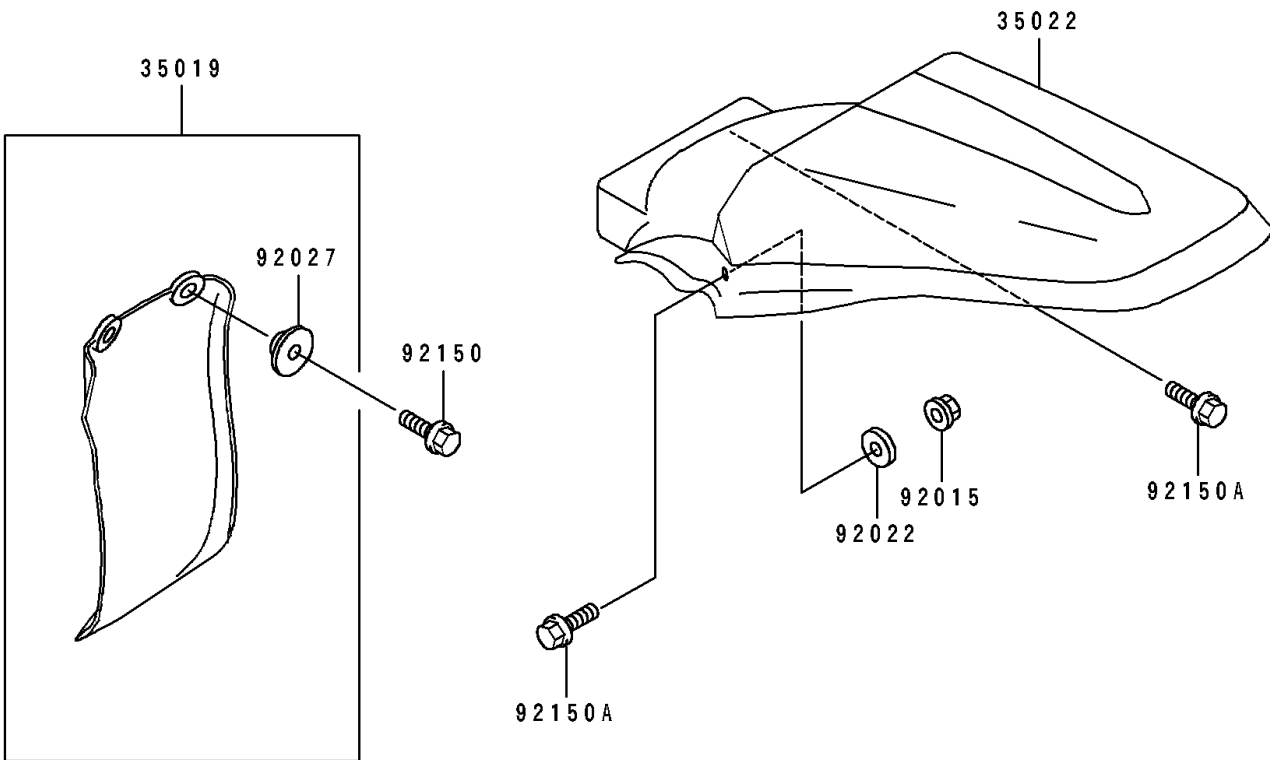

1994 KX80 PARTS DIAGRAM

Fenders

F2170

1994 KX80 PARTS LIST

Fenders

ITEM NAME	PART NUMBER	QUANTITY
FENDER-FRONT,L.GREEN (Ref # 35004)	35004-1294-6W	1
FLAP,REAR FENDER (Ref # 35019)	35019-1212	1
FENDER-COMP-REAR,L.GREEN (Ref # 35022)	35022-1263-6W	1
NUT,LOCK,FLANGED,6MM (Ref # 92015)	92015-1339	2
WASHER,6.5X20X1.6 (Ref # 92022)	92022-125	2
SPACER,FRONT FENDER (Ref # 92026)	92026-1259	1
COLLAR (Ref # 92027)	92027-1757	2
COLLAR (Ref # 92027A)	92027-1936	4
BOLT,6X20 (Ref # 92150)	92150-1339	2
BOLT,FLANGED,6X22 (Ref # 92150A)	92150-1481	4
BOLT,FLANGED,6X35 (Ref # 92150B)	92150-1527	4