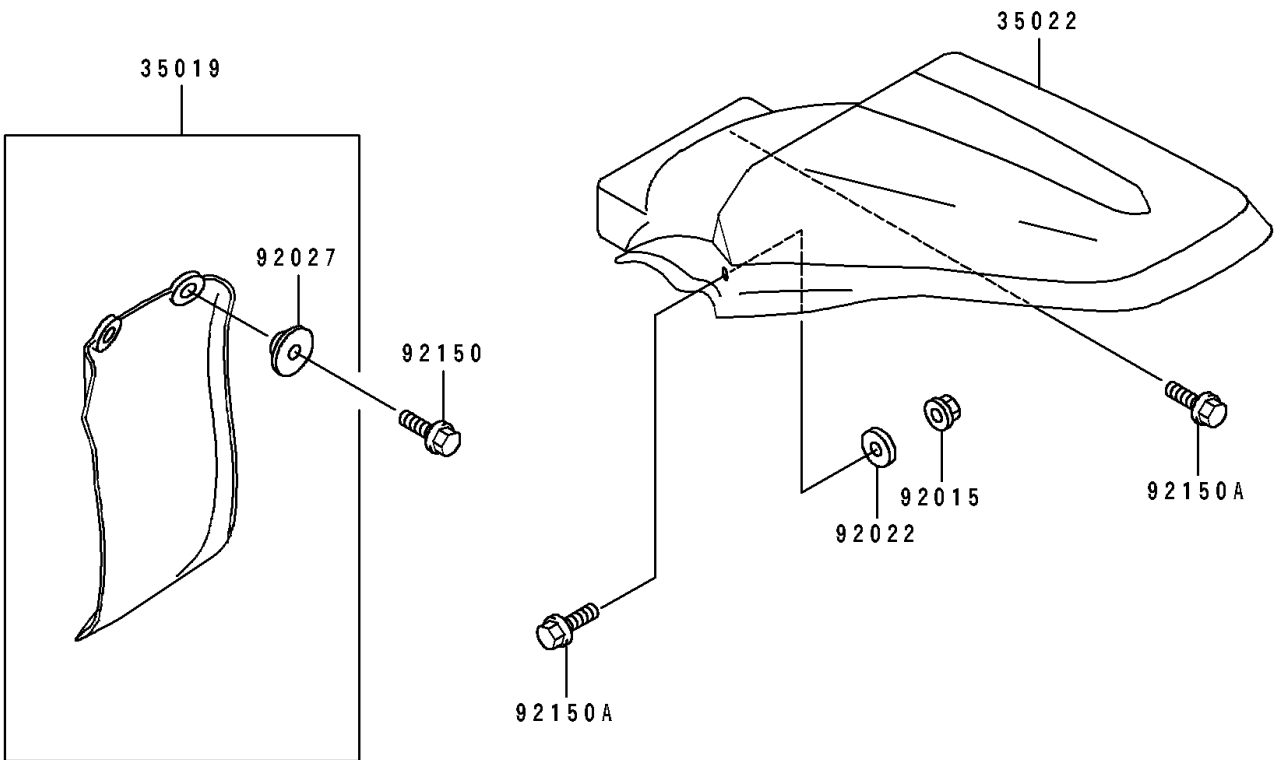

1994 Big Wheel PARTS DIAGRAM

Fenders

F2170

1994 Big Wheel PARTS LIST

Fenders

ITEM NAME	PART NUMBER	QUANTITY
FENDER-FRONT,L.GREEN (Ref # 35004A)	35004-1295-6W	1
FLAP,REAR FENDER (Ref # 35019)	35019-1212	1
FENDER-COMP-REAR,L.GREEN (Ref # 35022)	35022-1263-6W	1
NUT,LOCK,FLANGED,6MM (Ref # 92015)	92015-1339	2
WASHER,6.5X20X1.6 (Ref # 92022)	92022-125	2
COLLAR (Ref # 92027)	92027-1757	2
COLLAR (Ref # 92027A)	92027-1936	4
BOLT,6X20 (Ref # 92150)	92150-1339	6
BOLT,FLANGED,6X22 (Ref # 92150A)	92150-1481	4