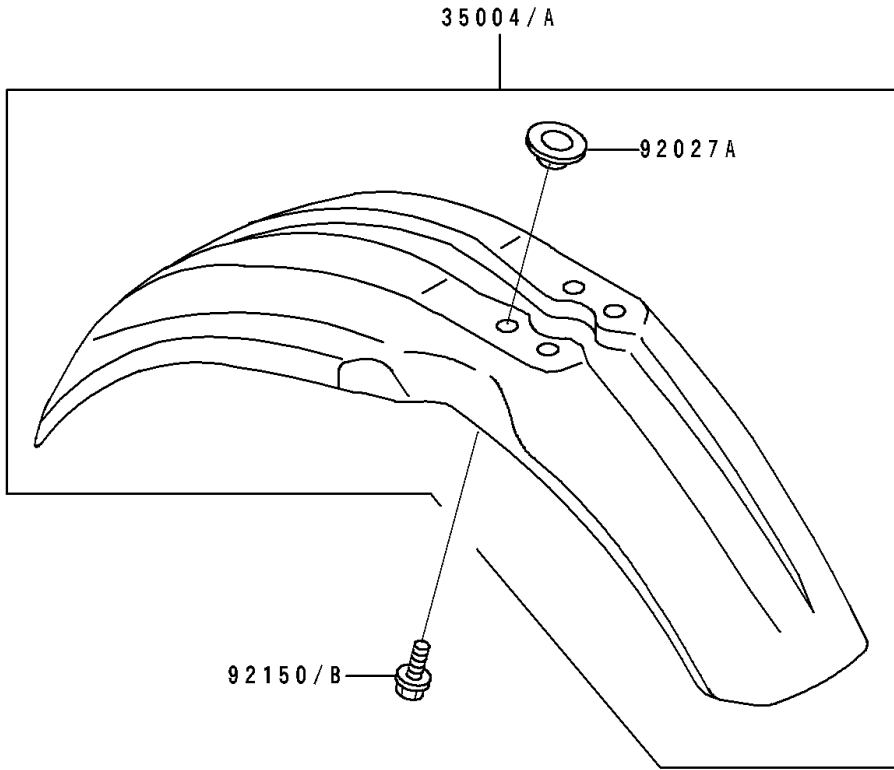

1994 Big Wheel PARTS DIAGRAM

Fenders

F2170

1994 Big Wheel PARTS LIST

Fenders

ITEM NAME	PART NUMBER	QUANTITY
FENDER-FRONT,L.GREEN (Ref # 35004A)	35004-1295-6W	1
FLAP,REAR FENDER (Ref # 35019)	35019-1212	1
FENDER-COMP-REAR,L.GREEN (Ref # 35022)	35022-1263-6W	1
NUT,LOCK,FLANGED,6MM (Ref # 92015)	92015-1339	2
WASHER,6.5X20X1.6 (Ref # 92022)	92022-125	2
COLLAR (Ref # 92027)	92027-1757	2
COLLAR (Ref # 92027A)	92027-1936	4
BOLT,6X20 (Ref # 92150)	92150-1339	6
BOLT,FLANGED,6X22 (Ref # 92150A)	92150-1481	4