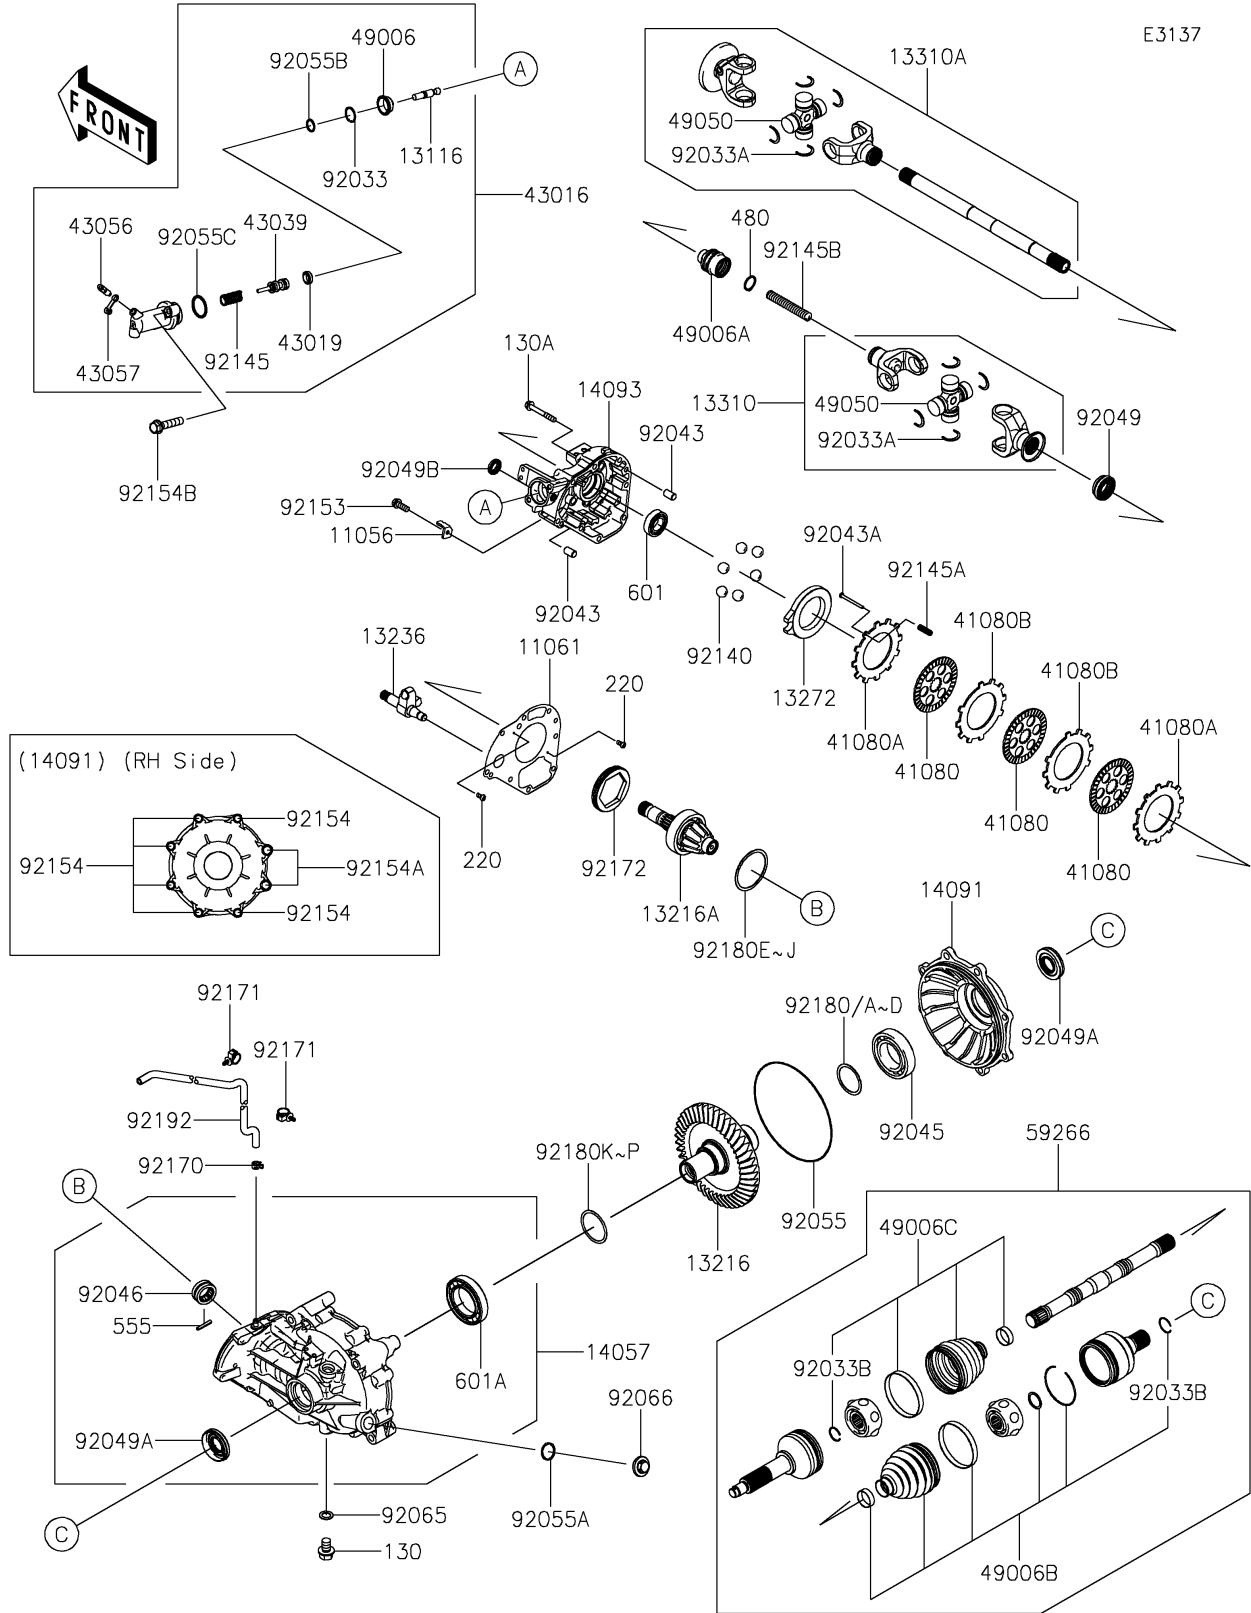

2021 TERYX4™ CAMO PARTS DIAGRAM

Drive Shaft-Rear

2021 TERYX4™ CAMO PARTS LIST

Drive Shaft-Rear

ITEM NAME	PART NUMBER	QUANTITY
BRACKET (Ref # 11056)	11056-1447	1
GASKET,FR COVER (Ref # 11061)	11061-0270	1
ROD-PUSH (Ref # 13116)	13116-0026	1
GEAR-COMP,RING GEAR,44T (Ref # 13216)	13216-0885	1
GEAR-COMP,PINION,10T (Ref # 13216A)	13216-0886	1
LEVER-COMP,BRAKE (Ref # 13236)	13236-0706	1
PLATE,CAM (Ref # 13272)	13272-1203	1
SHAFT-ASSY,GEAR-ASSY SIDE (Ref # 13310)	13310-0034	1
SHAFT-ASSY,ENGINE SIDE (Ref # 13310A)	13310-0043	1
CASE-COMP-GEAR (Ref # 14057)	14057-0019	1
COVER,RH (Ref # 14091)	14091-0677	1
COVER,FR (Ref # 14093)	14093-0428	1
DISC,FRICTION (Ref # 41080)	41080-1482	3
DISC,PRESSURE (Ref # 41080A)	41080-1483	2
DISC,SEPARATER (Ref # 41080B)	41080-1484	2
CYLINDER-MASTER (Ref # 43016)	43016-0556	1
CUP-BRAKE (Ref # 43019)	43019-0002	1
PISTON-BRAKE (Ref # 43039)	43039-0006	1
BREATHER-BRAKE (Ref # 43056)	43056-1056	1
CAP-BREATHER (Ref # 43057)	43057-1001	1
BOOT (Ref # 49006)	49006-0072	1
BOOT,GEAR ASSY SIDE (Ref # 49006A)	49006-0108	1
BOOT,INSIDE (Ref # 49006B)	49006-0596	2
BOOT,OUTSIDE (Ref # 49006C)	49006-0597	2
SPIDER (Ref # 49050)	49050-0027	2
JOINT-BALL,RR,CVJ (Ref # 59266)	59266-0715	2
RING-SNAP (Ref # 92033)	92033-0055	1
RING-SNAP (Ref # 92033A)	92033-0735	8
RING-SNAP (Ref # 92033B)	92033-0839	4