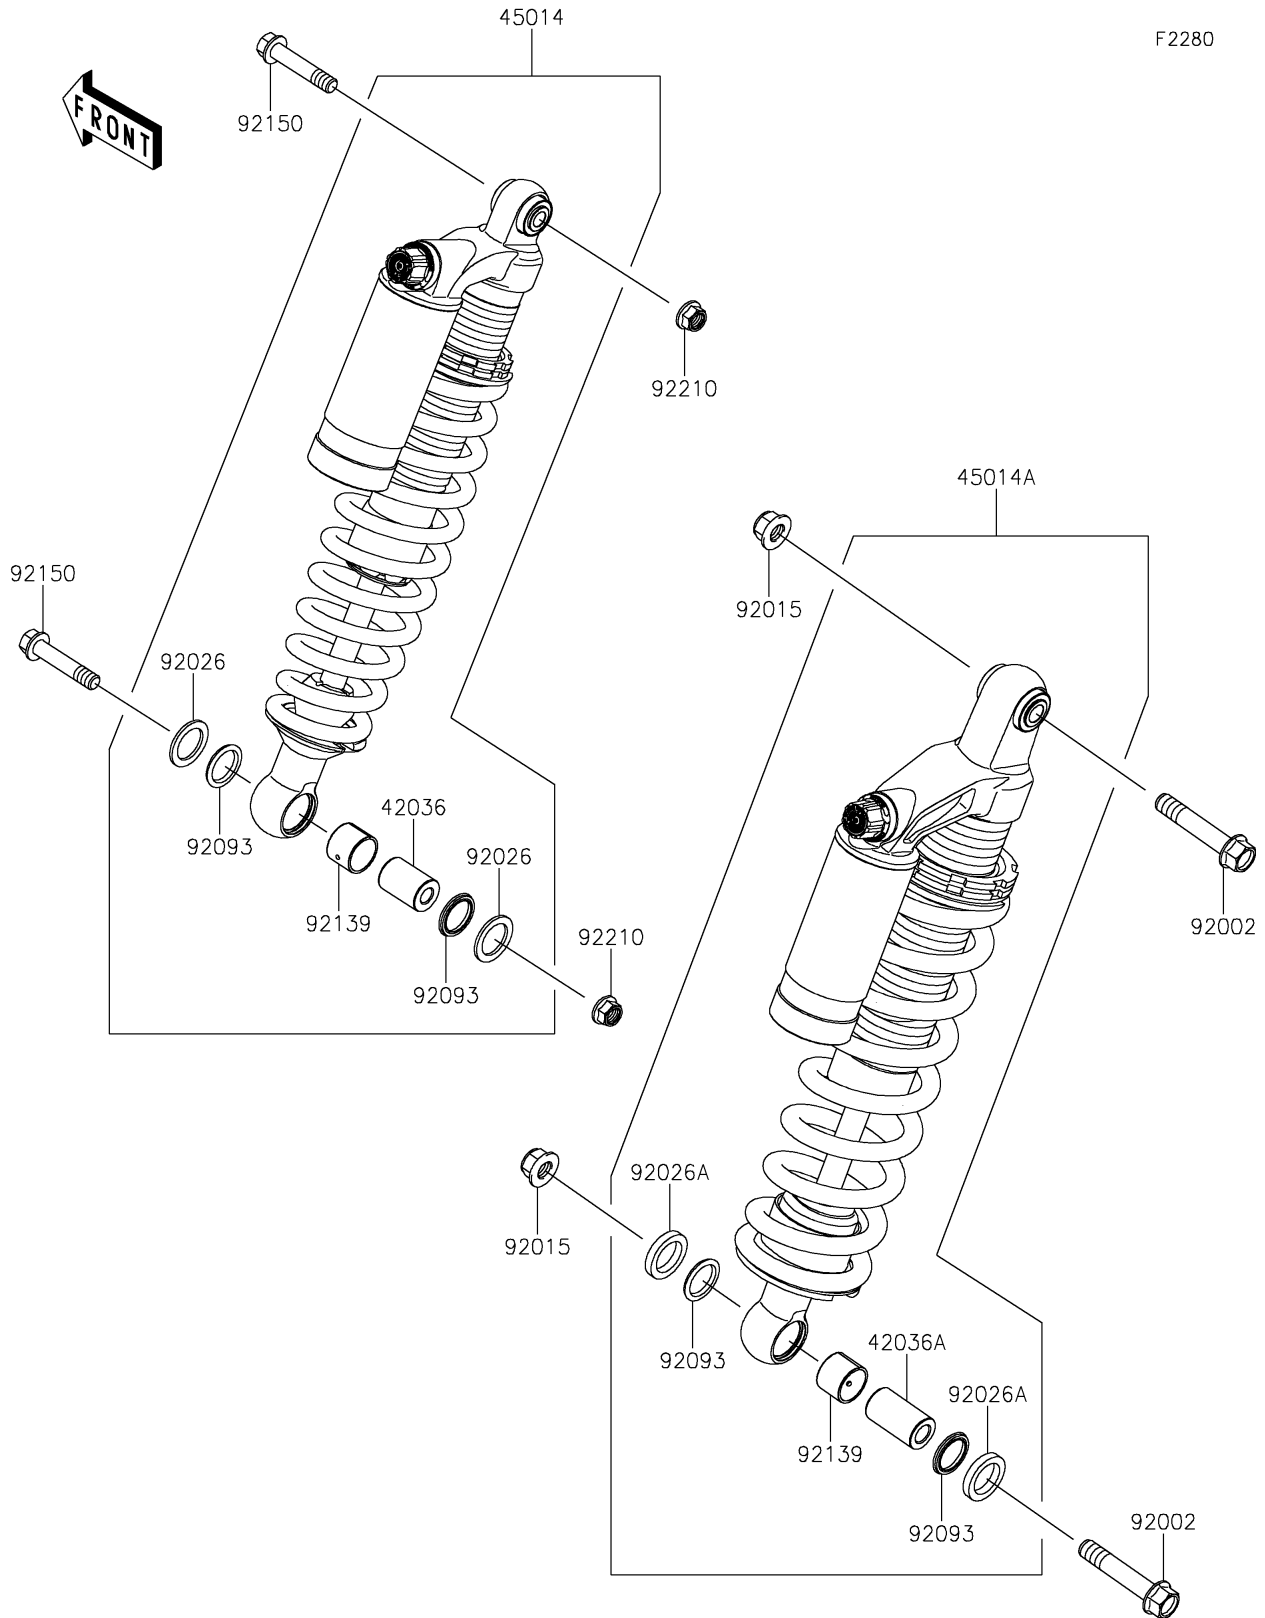

2021 TERYX4™ CAMO PARTS DIAGRAM

Shock Absorber(s)

2021 TERYX4™ CAMO PARTS LIST

Shock Absorber(s)

ITEM NAME	PART NUMBER	QUANTITY
SLEEVE (Ref # 42036)	42036-0772	2
SLEEVE (Ref # 42036A)	42036-0773	2
SHOCKABSORBER,FR,BLACK (Ref # 45014)	45014-0486-10	2
SHOCKABSORBER,RR,BLACK (Ref # 45014A)	45014-0487-10	2
BOLT,ROD,12MM (Ref # 92002)	92002-1757	4
NUT,LOCK,FLANGED,12MM (Ref # 92015)	92015-1433	4
SPACER (Ref # 92026)	92026-0793	4
SPACER (Ref # 92026A)	92026-0794	4
SEAL (Ref # 92093)	92093-0609	8
BUSHING (Ref # 92139)	92139-0809	4
BOLT,FLANGED,10X50 (Ref # 92150)	92150-1125	4
NUT,LOCK,FLANGED,10MM (Ref # 92210)	92210-1080	4