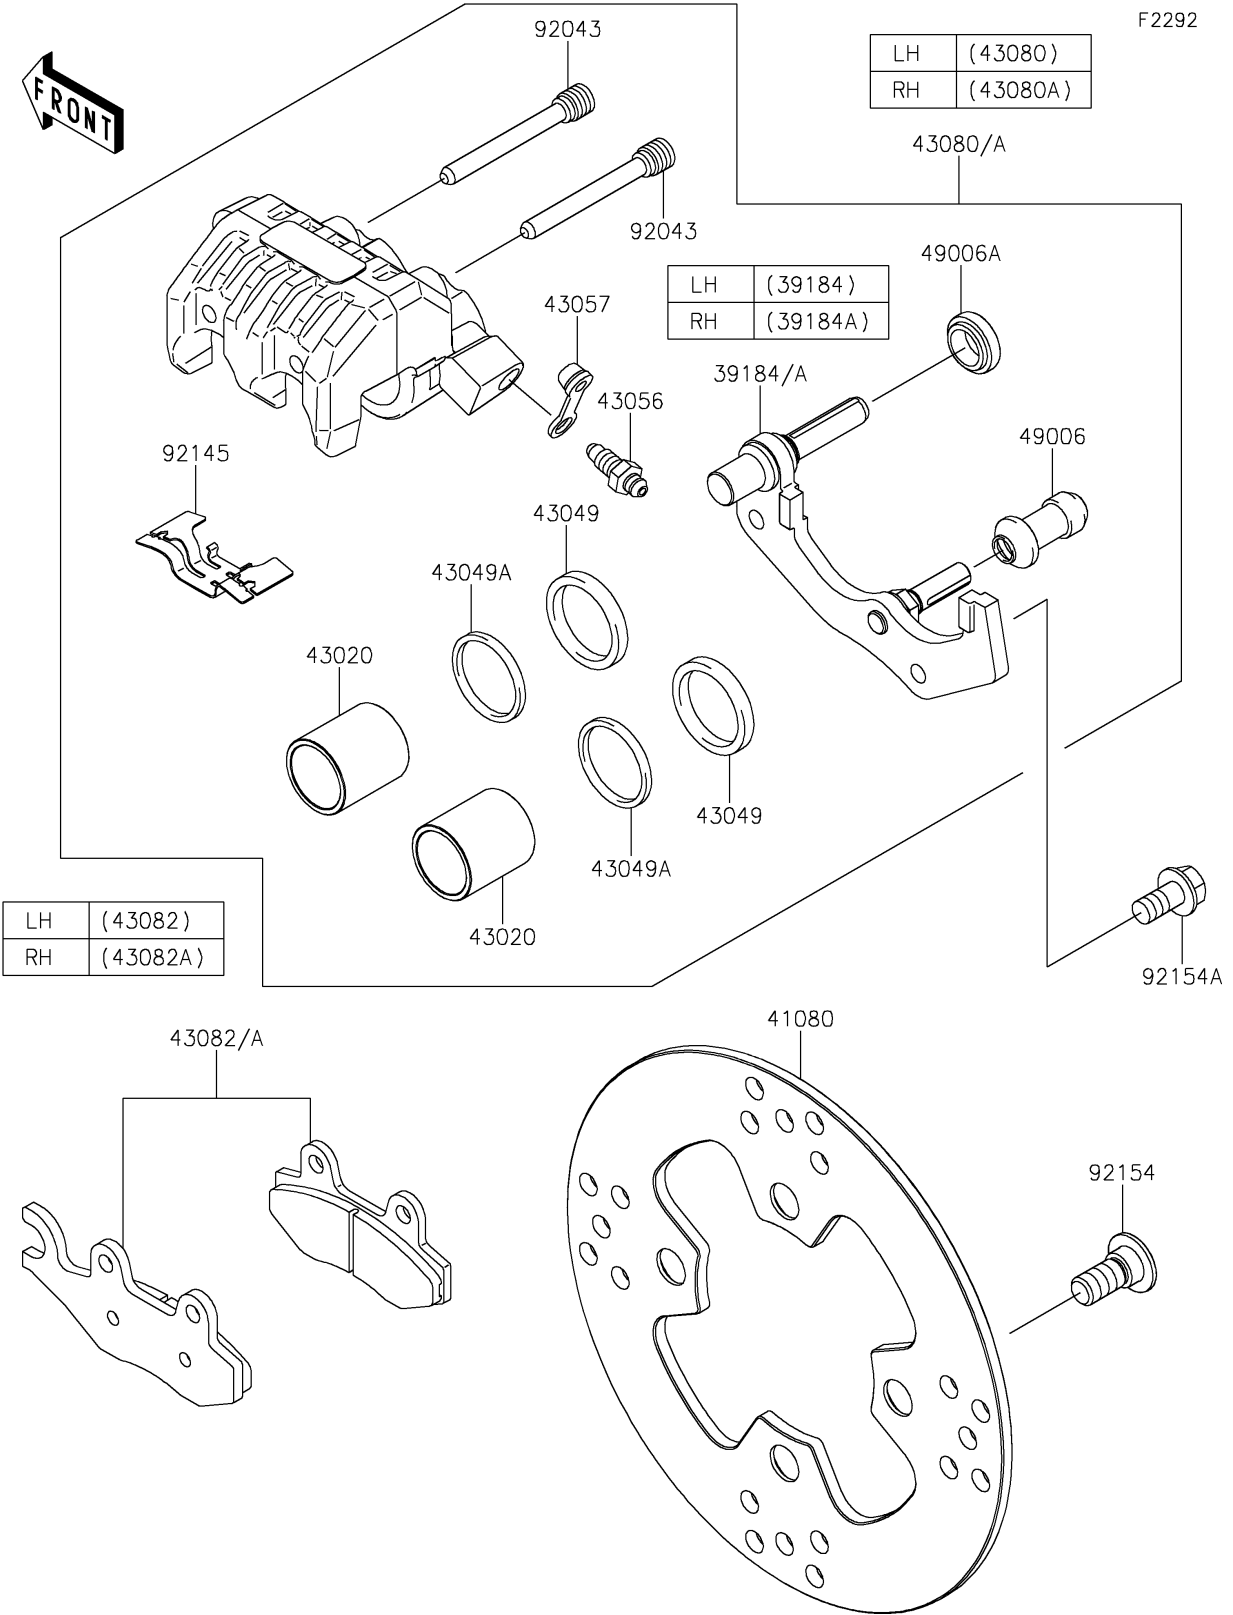

2021 TERYX4™ CAMO PARTS DIAGRAM

Front Brake

2021 TERYX4™ CAMO PARTS LIST

Front Brake

ITEM NAME	PART NUMBER	QUANTITY
BRACKET-ASSY,LH (Ref # 39184)	39184-0045	1
BRACKET-ASSY,RH (Ref # 39184A)	39184-0046	1
DISC,200MM (Ref # 41080)	41080-0661	2
PISTON-COMP-BRAKE (Ref # 43020)	43020-0054	4
PACKING (Ref # 43049)	43049-0556	4
PACKING (Ref # 43049A)	43049-0557	4
BREATHER-BRAKE (Ref # 43056)	43056-0055	2
CAP-BREATHER (Ref # 43057)	43057-0552	2
CALIPER-SUB-ASSY,LH (Ref # 43080)	43080-0165	1
CALIPER-SUB-ASSY,RH (Ref # 43080A)	43080-0166	1
PAD-ASSY-BRAKE,LH (Ref # 43082)	43082-0126	1
PAD-ASSY-BRAKE,RH (Ref # 43082A)	43082-0127	1
BOOT (Ref # 49006)	49006-0565	2
BOOT (Ref # 49006A)	49006-0566	2
PIN (Ref # 92043)	92043-0184	4
SPRING (Ref # 92145)	92145-0705	2
BOLT,SOCKET,10X23 (Ref # 92154)	92154-0713	8
BOLT,FLANGED,8X16 (Ref # 92154A)	92154-1952	4