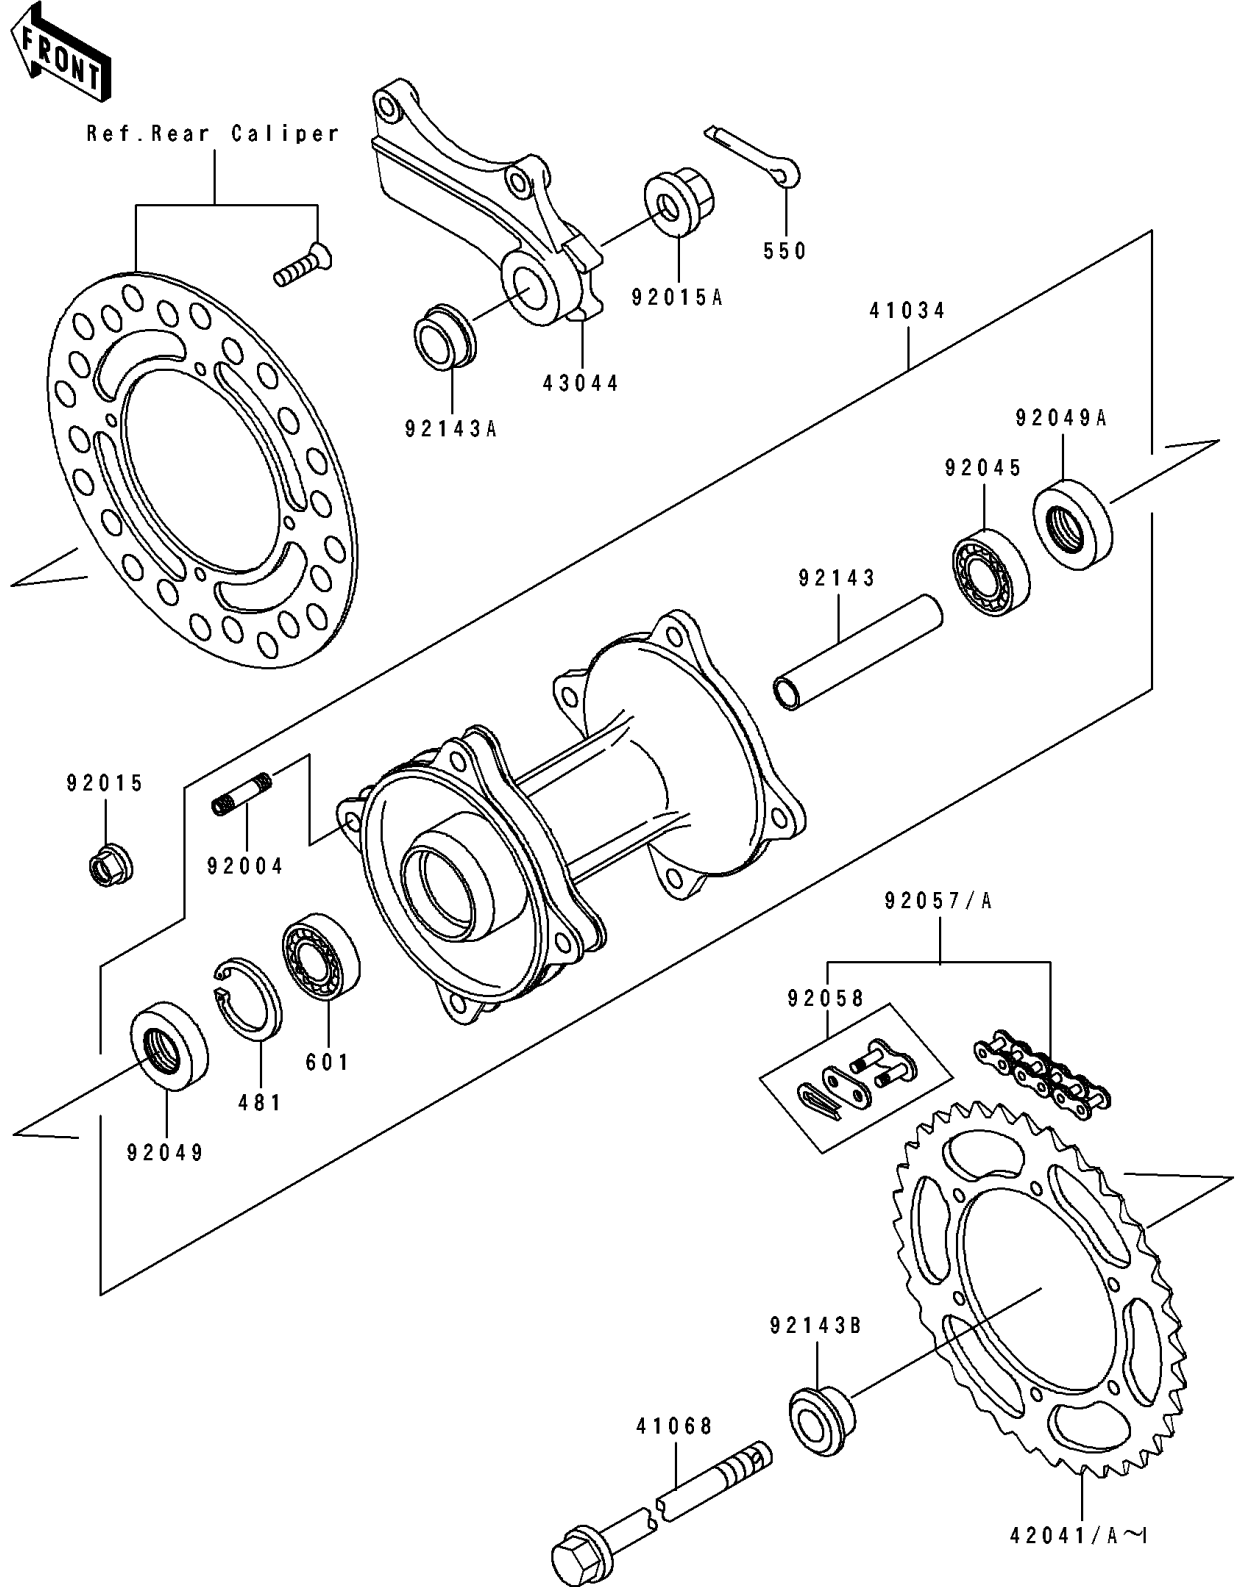

1994 KX80 PARTS DIAGRAM

Rear Hub

F 2240

1994 KX80 PARTS LIST

Rear Hub

ITEM NAME	PART NUMBER	QUANTITY
DRUM-ASSY,REAR BRAKE (Ref # 41034)	41034-1194	1
AXLE,RR (Ref # 41068)	41068-1302	1
SPROCKET-HUB,49T (Ref # 42041)	42041-1207	1
SPROCKET-HUB,47T (Ref # 42041B)	42041-1226	1
SPROCKET-HUB,48T (Ref # 42041C)	42041-1227	1
SPROCKET-HUB,50T (Ref # 42041D)	42041-1228	1
SPROCKET-HUB,51T (Ref # 42041E)	42041-1229	1
HOLDER-COMP-CALIPER (Ref # 43044)	43044-1073	1
STUD,8X16 (Ref # 92004)	92004-1183	4
NUT,8MM (Ref # 92015)	92015-1432	4
NUT,FLANGED,12MM (Ref # 92015A)	92015-1433	1
BEARING-BALL,TMB201LLUC3/2A (Ref # 92045)	92045-1062	1
SEAL-OIL,DD20377 (Ref # 92049)	92049-1096	1
SEAL-OIL,DC17343.5 (Ref # 92049A)	92049-1290	1
CHAIN,DRIVE,DID420DSX118L (Ref # 92057)	92057-1314	1
JOINT-CHAIN (Ref # 92058)	92058-1066	1
COLLAR,12.2X17.3X107.5 (Ref # 92143)	92143-1282	1
COLLAR,REAR AXLE,L=12 (Ref # 92143A)	92143-1284	1
COLLAR,REAR AXLE,L=14.5 (Ref # 92143B)	92143-1286	1
CIRCLIP-TYPE-C,37MM (Ref # 481)	481J3700	1
PIN-COTTER,2.5X20 (Ref # 550)	550D2520	1
BEARING-BALL,#6201UUC3 (Ref # 601)	601B6301UU	1