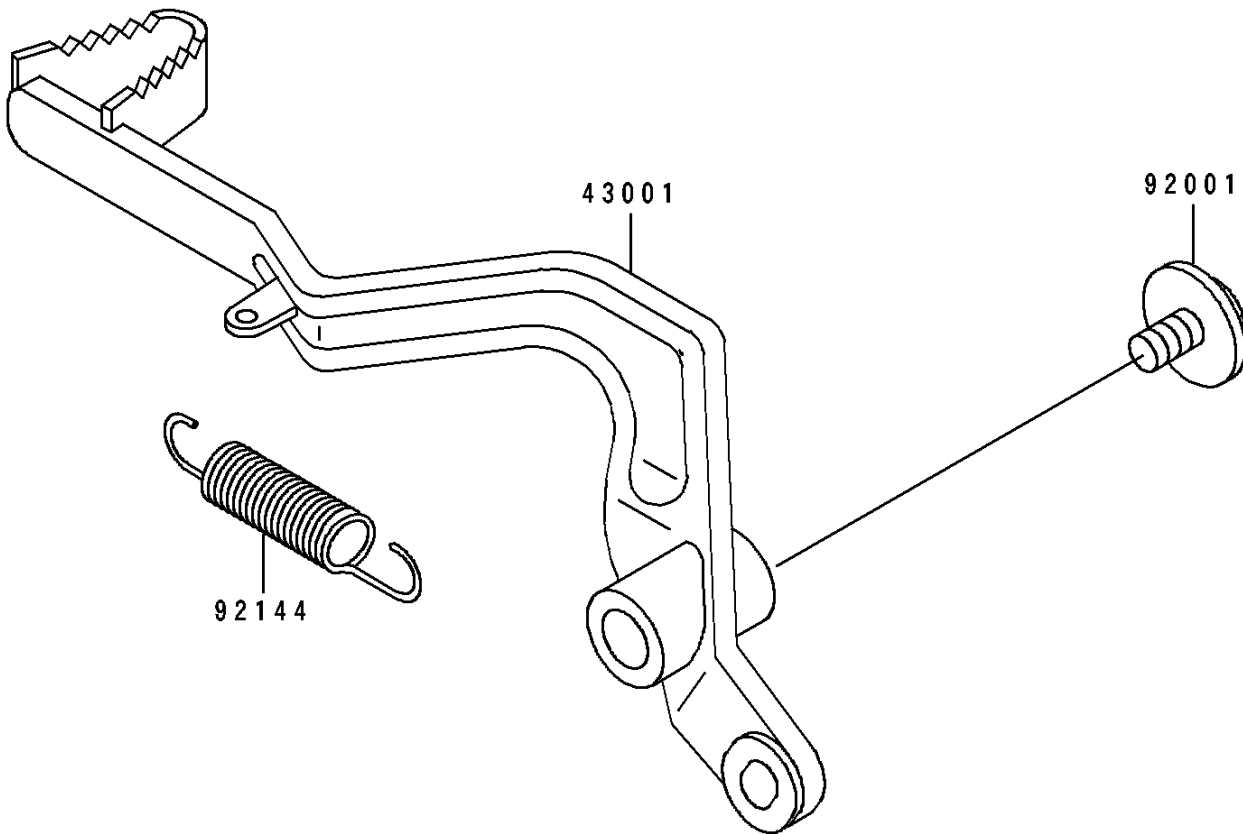

# 1994 KX80 PARTS DIAGRAM

Brake Pedal

F2260

# 1994 KX80 PARTS LIST

## Brake Pedal

ITEM NAME	PART NUMBER	QUANTITY
LEVER-BRAKE,PEDAL,SILVER NO.25 (Ref # 43001)	43001-1301-CE	1
BOLT,FLANGED,6X10 (Ref # 92001)	92001-1034	1
SPRING,BRAKE PEDAL RETURN (Ref # 92144)	92144-1047	1