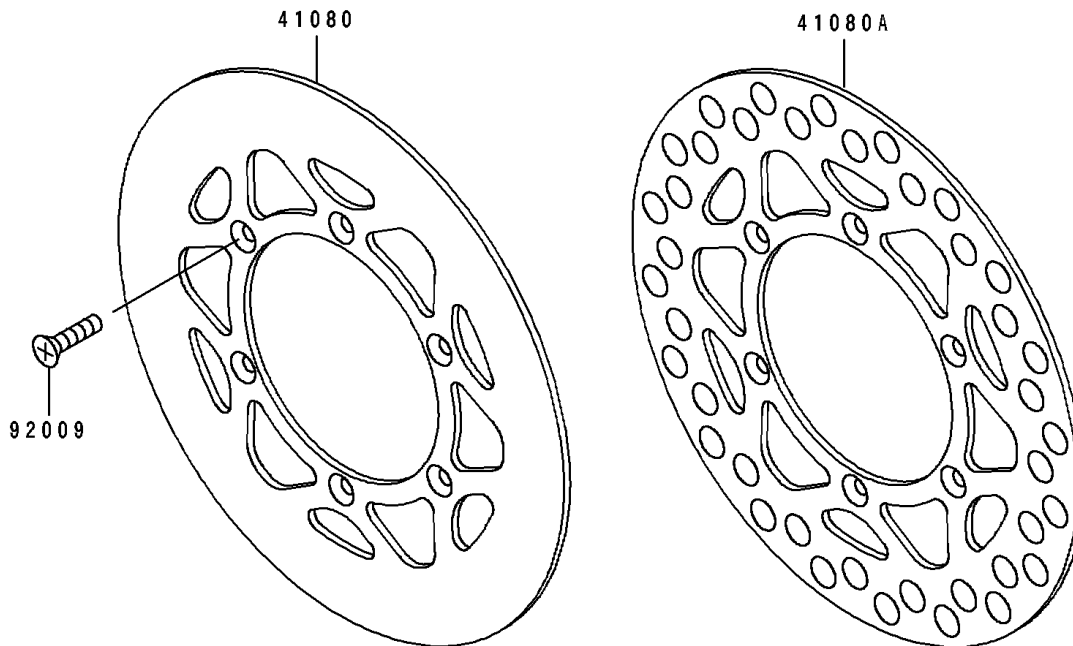

1994 KX80 PARTS DIAGRAM

Front Brake

F2292

1994 KX80 PARTS LIST

Front Brake

ITEM NAME	PART NUMBER	QUANTITY
GUIDE,PAD STOPPER (Ref # 13070)	13070-1183	2
DISC,FR (Ref # 41080)	41080-1330	1
DISC,FR (Ref # 41080A)	41080-1335	1
PISTON-COMP-BRAKE (Ref # 43020)	43020-1091	1
CALIPER-ASSY,FR (Ref # 43041)	43041-1530	1
HOLDER-COMP-CALIPER,FR (Ref # 43044)	43044-1051	1
PACKING (Ref # 43049)	43049-1016	1
BREATHER-BRAKE (Ref # 43056)	43056-1054	1
CAP-BREATHER (Ref # 43057)	43057-003	1
PAD-ASSY-BRAKE (Ref # 43082)	43082-1164	1
BOOT,PISTON SEAL (Ref # 49006)	49006-1053	1
BOOT,CALIPER (Ref # 49006A)	49006-1054	1
BOOT,CALIPER (Ref # 49006B)	49006-1055	1
SCREW,6X10 (Ref # 92009)	92009-1375	6
SPRING (Ref # 92081)	92081-1341	1
BOLT-FLANGED (Ref # 130)	130P0840	2