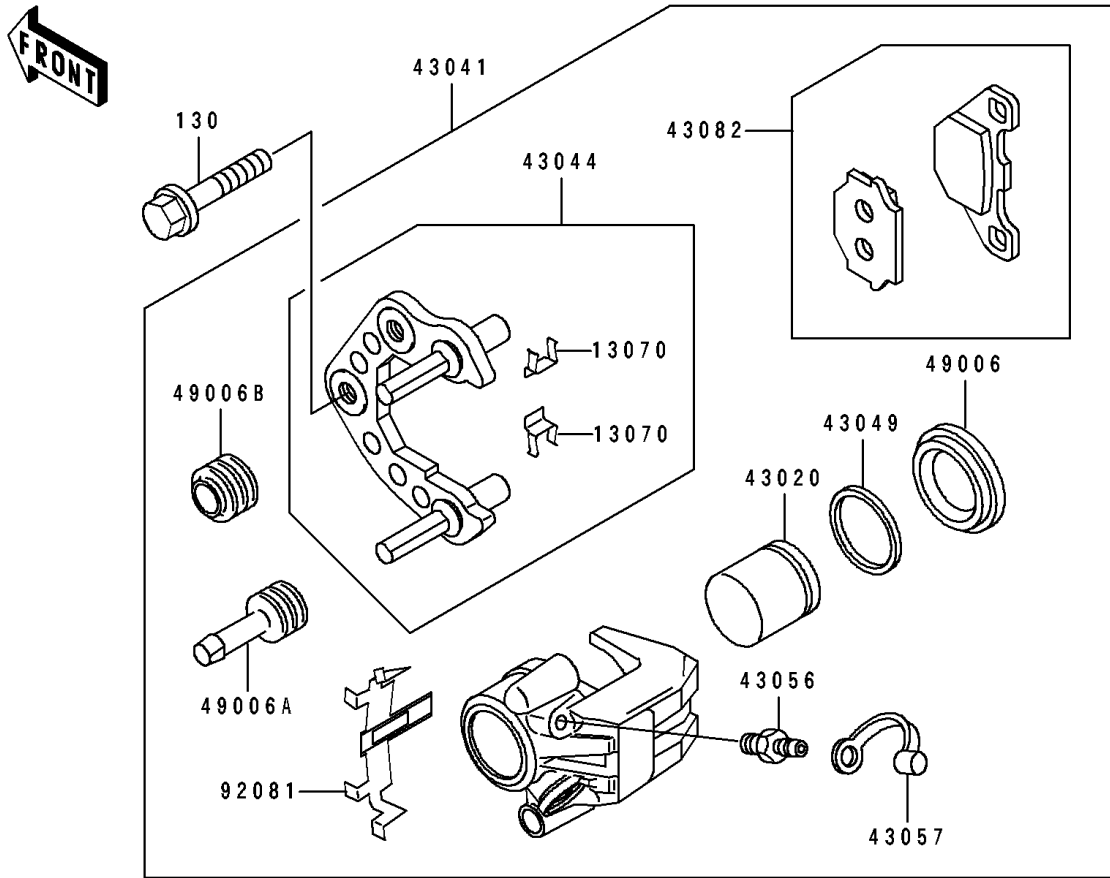

1994 KX80 PARTS DIAGRAM

Front Brake

F2292

1994 KX80 PARTS LIST

Front Brake

ITEM NAME	PART NUMBER	QUANTITY
GUIDE,PAD STOPPER (Ref # 13070)	13070-1183	2
DISC,FR (Ref # 41080)	41080-1330	1
DISC,FR (Ref # 41080A)	41080-1335	1
PISTON-COMP-BRAKE (Ref # 43020)	43020-1091	1
CALIPER-ASSY,FR (Ref # 43041)	43041-1530	1
HOLDER-COMP-CALIPER,FR (Ref # 43044)	43044-1051	1
PACKING (Ref # 43049)	43049-1016	1
BREATHER-BRAKE (Ref # 43056)	43056-1054	1
CAP-BREATHER (Ref # 43057)	43057-003	1
PAD-ASSY-BRAKE (Ref # 43082)	43082-1164	1
BOOT,PISTON SEAL (Ref # 49006)	49006-1053	1
BOOT,CALIPER (Ref # 49006A)	49006-1054	1
BOOT,CALIPER (Ref # 49006B)	49006-1055	1
SCREW,6X10 (Ref # 92009)	92009-1375	6
SPRING (Ref # 92081)	92081-1341	1
BOLT-FLANGED (Ref # 130)	130P0840	2