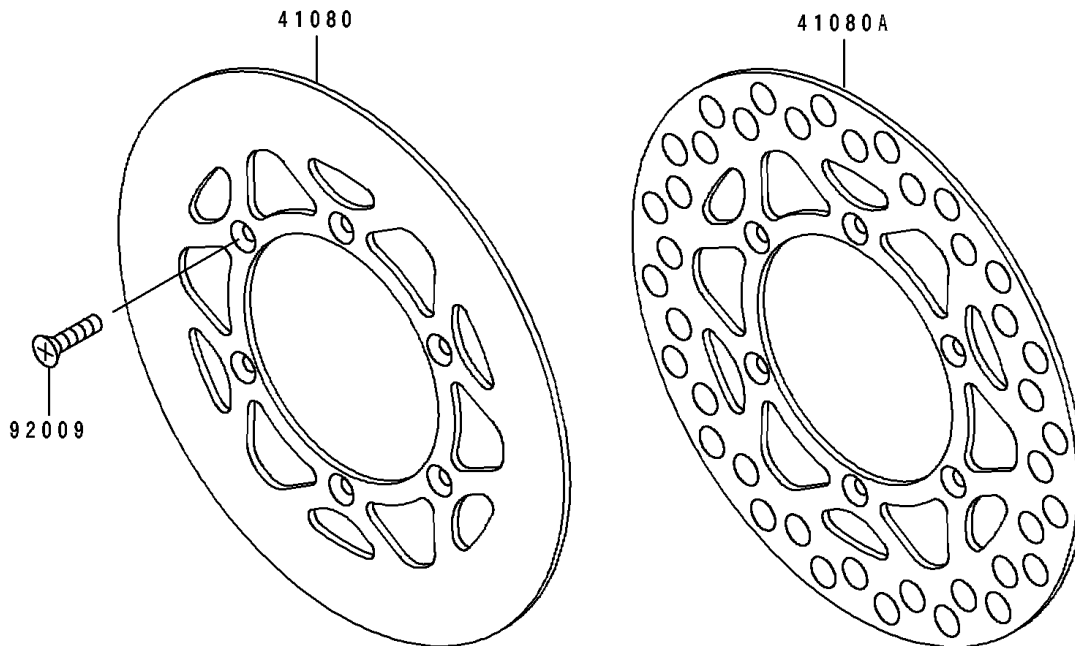

# 1994 Big Wheel PARTS DIAGRAM

Front Brake

F2292

# 1994 Big Wheel PARTS LIST

## Front Brake

ITEM NAME	PART NUMBER	QUANTITY
GUIDE,PAD STOPPER (Ref # 13070)	13070-1183	2
DISC,FR (Ref # 41080)	41080-1330	1
DISC,FR (Ref # 41080A)	41080-1335	1
PISTON-COMP-BRAKE (Ref # 43020)	43020-1091	1
CALIPER-ASSY,FR (Ref # 43041)	43041-1530	1
HOLDER-COMP-CALIPER,FR (Ref # 43044)	43044-1051	1
PACKING (Ref # 43049)	43049-1016	1
BREATHER-BRAKE (Ref # 43056)	43056-1054	1
CAP-BREATHER (Ref # 43057)	43057-003	1
PAD-ASSY-BRAKE (Ref # 43082)	43082-1164	1
BOOT,PISTON SEAL (Ref # 49006)	49006-1053	1
BOOT,CALIPER (Ref # 49006A)	49006-1054	1
BOOT,CALIPER (Ref # 49006B)	49006-1055	1
SCREW,6X10 (Ref # 92009)	92009-1375	6
SPRING (Ref # 92081)	92081-1341	1
BOLT-FLANGED (Ref # 130)	130P0840	2