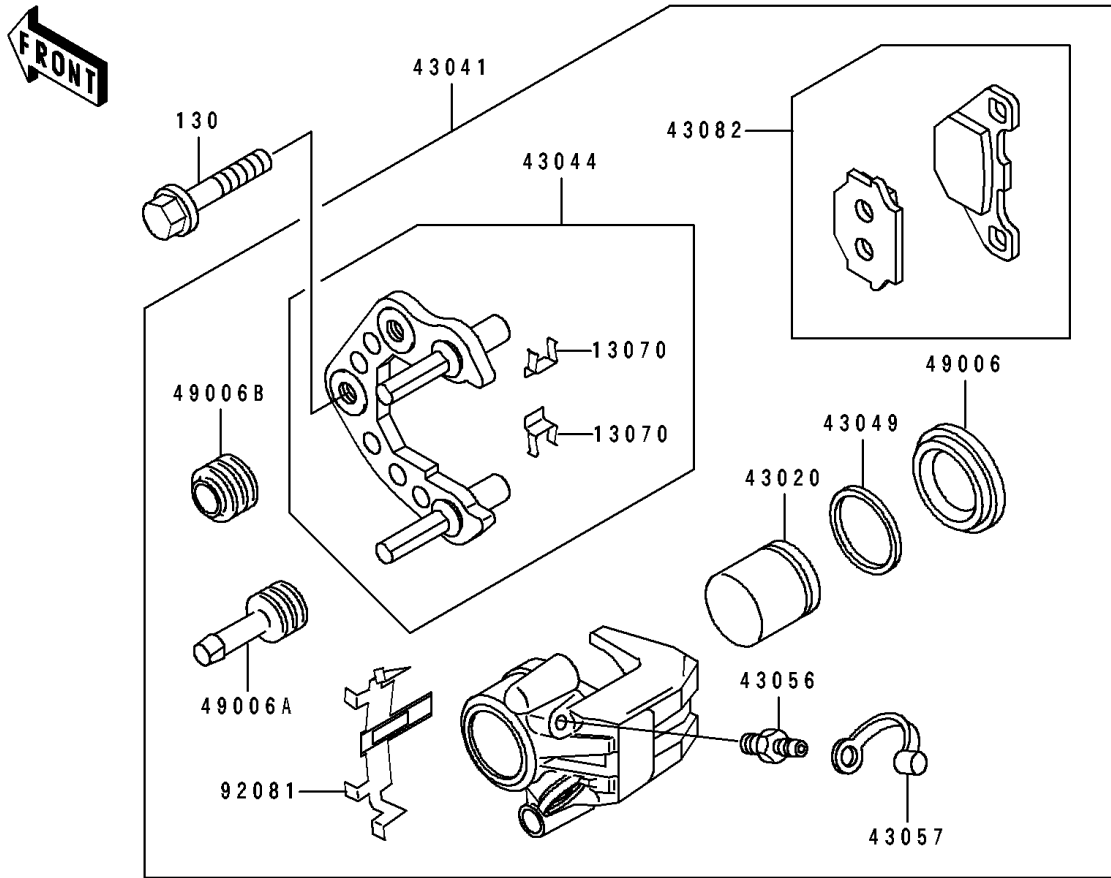

# 1994 Big Wheel PARTS DIAGRAM

Front Brake

F2292

# 1994 Big Wheel PARTS LIST

## Front Brake

ITEM NAME	PART NUMBER	QUANTITY
GUIDE,PAD STOPPER (Ref # 13070)	13070-1183	2
DISC,FR (Ref # 41080)	41080-1330	1
DISC,FR (Ref # 41080A)	41080-1335	1
PISTON-COMP-BRAKE (Ref # 43020)	43020-1091	1
CALIPER-ASSY,FR (Ref # 43041)	43041-1530	1
HOLDER-COMP-CALIPER,FR (Ref # 43044)	43044-1051	1
PACKING (Ref # 43049)	43049-1016	1
BREATHER-BRAKE (Ref # 43056)	43056-1054	1
CAP-BREATHER (Ref # 43057)	43057-003	1
PAD-ASSY-BRAKE (Ref # 43082)	43082-1164	1
BOOT,PISTON SEAL (Ref # 49006)	49006-1053	1
BOOT,CALIPER (Ref # 49006A)	49006-1054	1
BOOT,CALIPER (Ref # 49006B)	49006-1055	1
SCREW,6X10 (Ref # 92009)	92009-1375	6
SPRING (Ref # 92081)	92081-1341	1
BOLT-FLANGED (Ref # 130)	130P0840	2