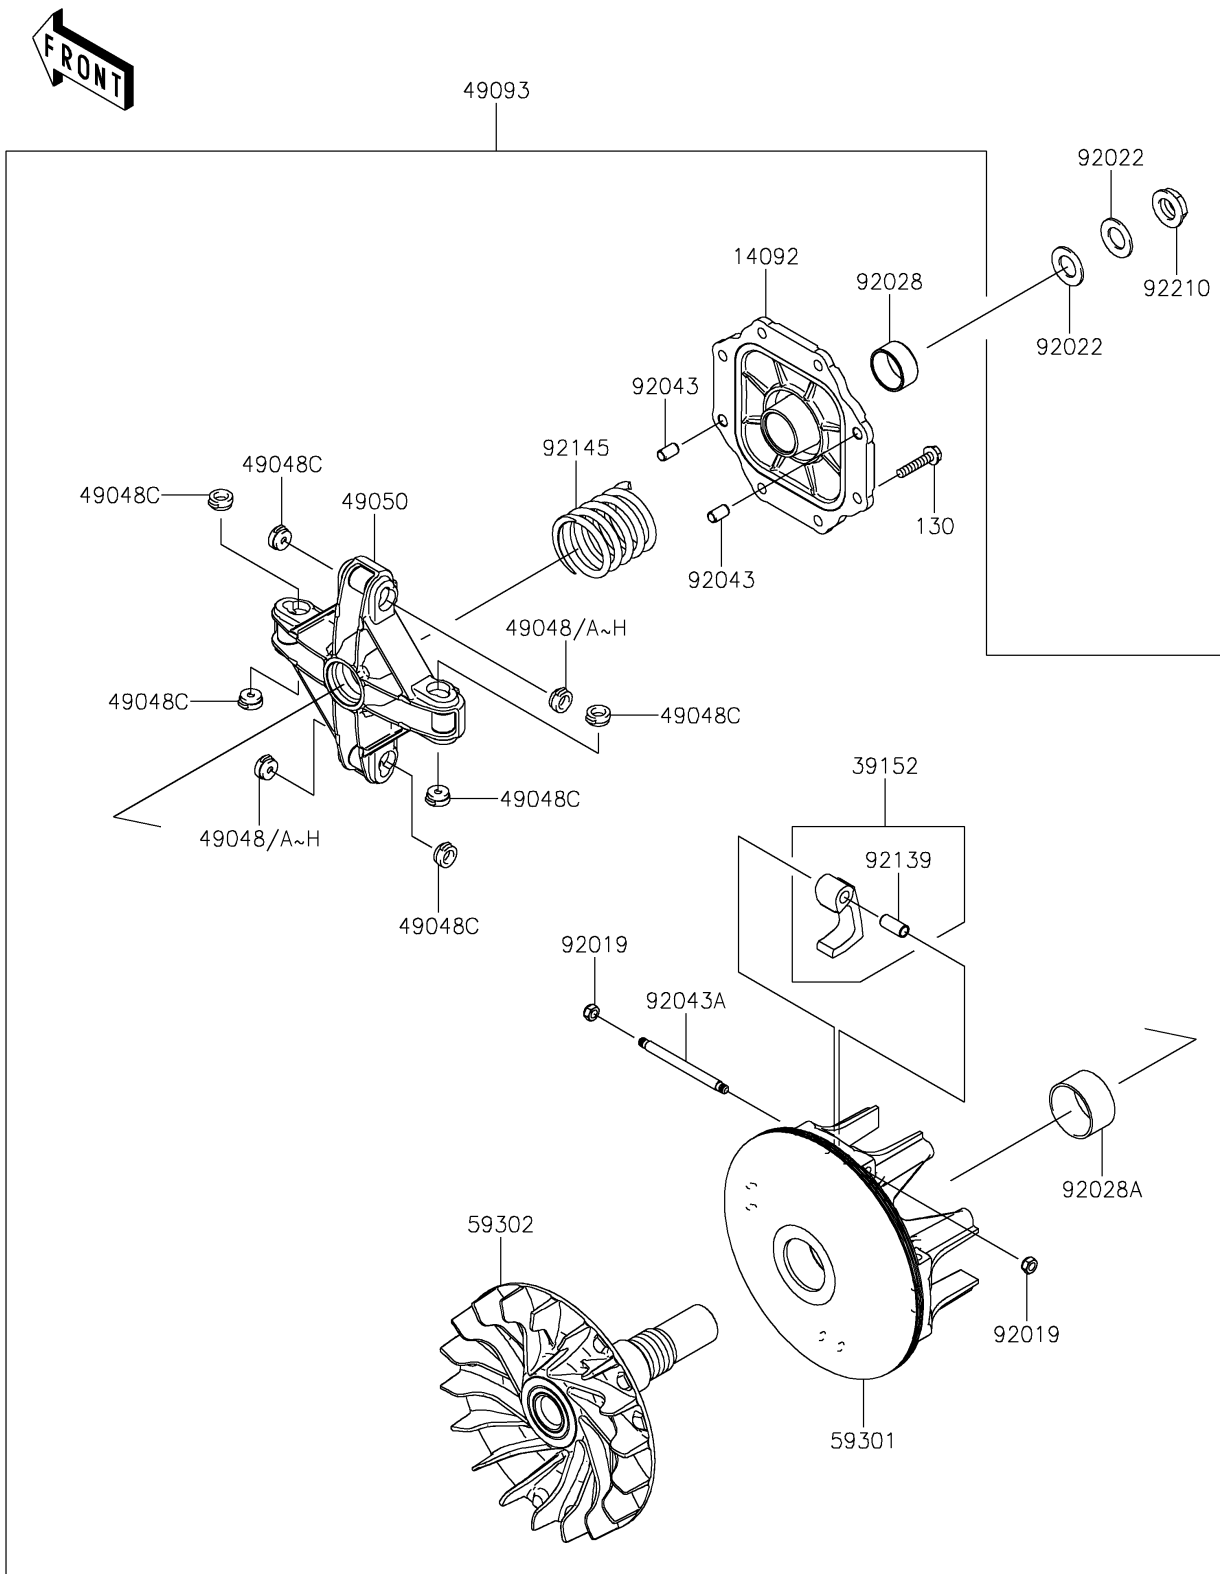

2021 TERYX® S LE PARTS DIAGRAM

Drive Converter

E1391

2021 TERYX® S LE PARTS LIST

Drive Converter

ITEM NAME	PART NUMBER	QUANTITY
COVER (Ref # 14092)	14092-1107	1
WEIGHT-RAMP (Ref # 39152)	39152-0042	4
SHOE,T=7.2 (Ref # 49048)	49048-1087	AR
SHOE,T=7.3 (Ref # 49048A)	49048-1088	AR
SHOE,T=7.4 (Ref # 49048B)	49048-1089	AR
SHOE,T=7.5 (Ref # 49048C)	49048-1090	8
SHOE,T=7.6 (Ref # 49048D)	49048-1091	AR
SHOE,T=7.7 (Ref # 49048E)	49048-1092	AR
SHOE,T=7.8 (Ref # 49048F)	49048-1093	AR
SHOE,T=7.9 (Ref # 49048G)	49048-1094	AR
SHOE,T=8.0 (Ref # 49048H)	49048-1095	AR
SPIDER (Ref # 49050)	49050-0039	1
CONVERTER-ASSY-DRIVE (Ref # 49093)	49093-0049	1
SHEAVE-MOVABLE (Ref # 59301)	59301-0029	1
SHEAVE-COMP (Ref # 59302)	59302-0087	1
NUT,LOCK,6MM (Ref # 92019)	92019-008	8
WASHER,16.3X29X1.75 (Ref # 92022)	92022-1356	2
BUSHING,KICK LEVER,OUTSIDE (Ref # 92028)	92028-1900	1
BUSHING (Ref # 92028A)	92028-1975	1
PIN,6.2X8X14 (Ref # 92043)	92043-1263	2
PIN (Ref # 92043A)	92043-1688	4
BUSHING (Ref # 92139)	92139-0852	4
SPRING (Ref # 92145)	92145-0958	1
NUT,LEFT HANDED,16MM (Ref # 92210)	92210-0350	1
BOLT-FLANGED,6X30 (Ref # 130)	130CA0630	8