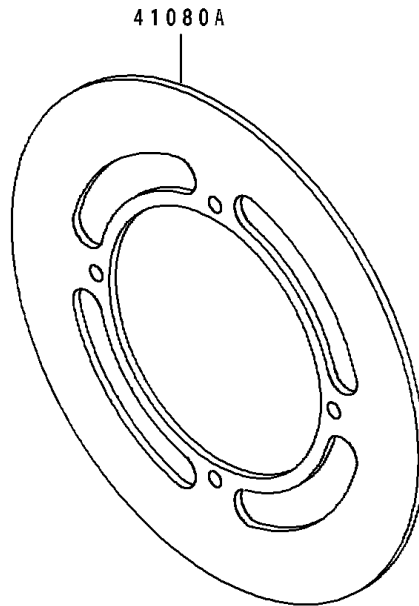

# 1994 KX80 PARTS DIAGRAM

Rear Brake

F2294

# 1994 KX80 PARTS LIST

## Rear Brake

ITEM NAME	PART NUMBER	QUANTITY
DISC,RR (Ref # 41080)	41080-1269	1
DISC,RR (Ref # 41080A)	41080-1272	1
CALIPER-ASSY,RR (Ref # 43041)	43041-1428	1
SHAFT-CALIPER (Ref # 43045)	43045-1010	1
PISTON-CALIPER (Ref # 43048)	43048-1064	1
PACKING,PISTON SEAL (Ref # 43049)	43049-1060	1
PACKING,PISTON SEAL (Ref # 43049A)	43049-1061	1
BREATHER-BRAKE (Ref # 43056)	43056-1055	1
CAP-BREATHER (Ref # 43057)	43057-1001	1
PAD-ASSY-BRAKE (Ref # 43082)	43082-1082	1
BOOT,CALIPER (Ref # 49006)	49006-1088	1
GUARD,CALIPER,P.WHITE (Ref # 55020)	55020-1247-6F	1
SCREW,6X10,WHITE (Ref # 92009)	92009-1286	2
SCREW,6X10 (Ref # 92009A)	92009-1375	4
WASHER,WAVE (Ref # 92022)	92022-1373	1
SHIM,PAD (Ref # 92025)	92025-1817	1
DAMPER (Ref # 92075)	92075-1414	1
SPRING,PAD (Ref # 92081)	92081-1502	1
BOLT (Ref # 92150)	92150-1144	2
BOLT-SOCKET (Ref # 120)	120P0816	2