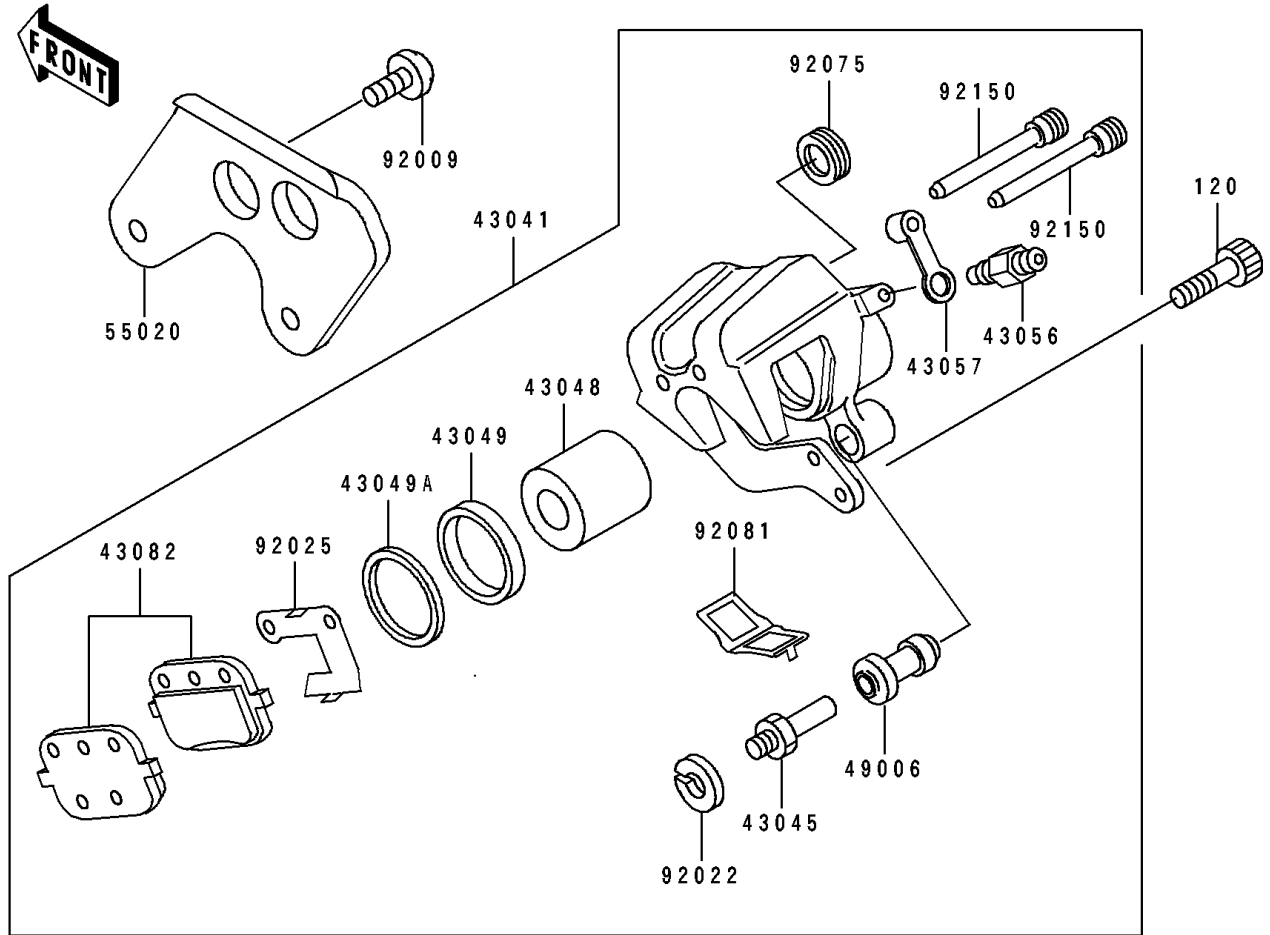

# 1994 KX80 PARTS DIAGRAM

Rear Brake

F2294

# 1994 KX80 PARTS LIST

## Rear Brake

ITEM NAME	PART NUMBER	QUANTITY
DISC,RR (Ref # 41080)	41080-1269	1
DISC,RR (Ref # 41080A)	41080-1272	1
CALIPER-ASSY,RR (Ref # 43041)	43041-1428	1
SHAFT-CALIPER (Ref # 43045)	43045-1010	1
PISTON-CALIPER (Ref # 43048)	43048-1064	1
PACKING,PISTON SEAL (Ref # 43049)	43049-1060	1
PACKING,PISTON SEAL (Ref # 43049A)	43049-1061	1
BREATHER-BRAKE (Ref # 43056)	43056-1055	1
CAP-BREATHER (Ref # 43057)	43057-1001	1
PAD-ASSY-BRAKE (Ref # 43082)	43082-1082	1
BOOT,CALIPER (Ref # 49006)	49006-1088	1
GUARD,CALIPER,P.WHITE (Ref # 55020)	55020-1247-6F	1
SCREW,6X10,WHITE (Ref # 92009)	92009-1286	2
SCREW,6X10 (Ref # 92009A)	92009-1375	4
WASHER,WAVE (Ref # 92022)	92022-1373	1
SHIM,PAD (Ref # 92025)	92025-1817	1
DAMPER (Ref # 92075)	92075-1414	1
SPRING,PAD (Ref # 92081)	92081-1502	1
BOLT (Ref # 92150)	92150-1144	2
BOLT-SOCKET (Ref # 120)	120P0816	2