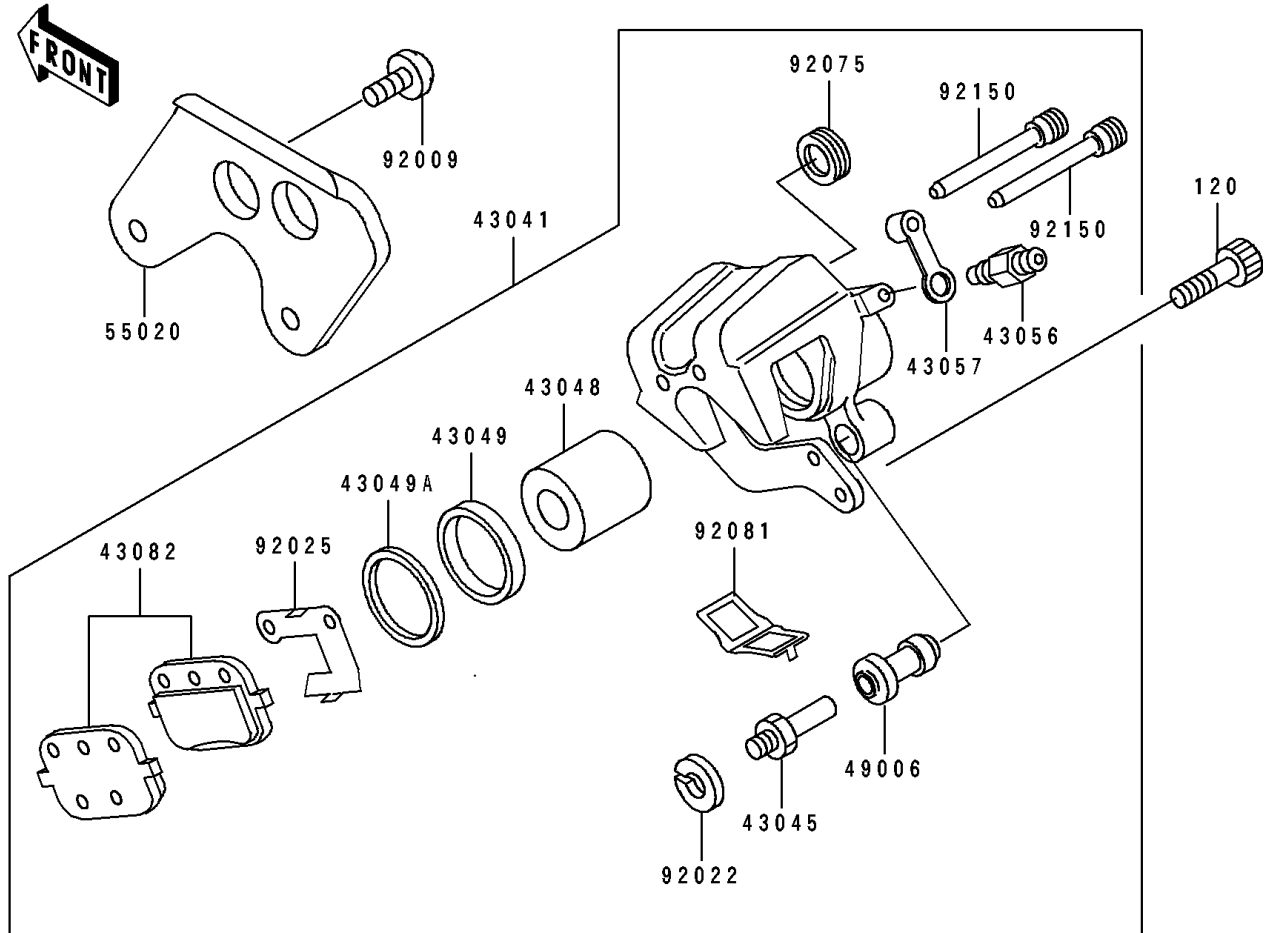

1995 KX80 PARTS DIAGRAM

Rear Brake

F2294

1995 KX80 PARTS LIST

Rear Brake

ITEM NAME	PART NUMBER	QUANTITY
DISC,RR (Ref # 41080)	41080-1269	1
DISC,RR (Ref # 41080A)	41080-1272	1
CALIPER-ASSY,RR (Ref # 43041)	43041-1428	1
SHAFT-CALIPER (Ref # 43045)	43045-1010	1
PISTON-CALIPER (Ref # 43048)	43048-1064	1
PACKING,PISTON SEAL (Ref # 43049)	43049-1060	1
PACKING,PISTON SEAL (Ref # 43049A)	43049-1061	1
BREATHER-BRAKE (Ref # 43056)	43056-1055	1
CAP-BREATHER (Ref # 43057)	43057-1001	1
PAD-ASSY-BRAKE (Ref # 43082)	43082-1082	1
BOOT,CALIPER (Ref # 49006)	49006-1088	1
GUARD,CALIPER,P.WHITE (Ref # 55020)	55020-1247-6F	1
SCREW,6X10,WHITE (Ref # 92009)	92009-1286	2
SCREW,6X10 (Ref # 92009A)	92009-1375	4
WASHER,WAVE (Ref # 92022)	92022-1373	1
SHIM,PAD (Ref # 92025)	92025-1817	1
DAMPER (Ref # 92075)	92075-1414	1
SPRING,PAD (Ref # 92081)	92081-1502	1
BOLT (Ref # 92150)	92150-1144	2
BOLT-SOCKET (Ref # 120)	120P0816	2