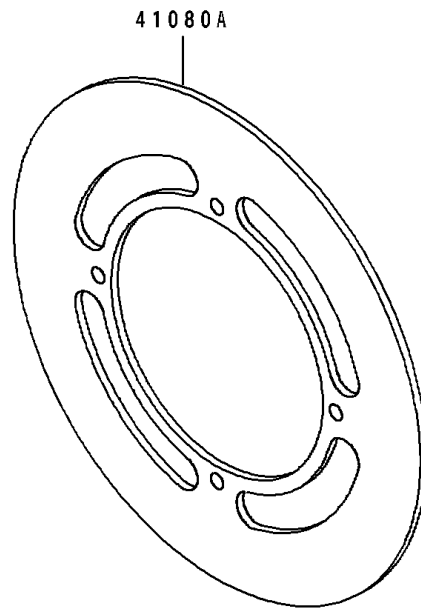

1995 KX80 PARTS DIAGRAM

Rear Brake

F2294

1995 KX80 PARTS LIST

Rear Brake

ITEM NAME	PART NUMBER	QUANTITY
DISC,RR (Ref # 41080)	41080-1269	1
DISC,RR (Ref # 41080A)	41080-1272	1
CALIPER-ASSY,RR (Ref # 43041)	43041-1428	1
SHAFT-CALIPER (Ref # 43045)	43045-1010	1
PISTON-CALIPER (Ref # 43048)	43048-1064	1
PACKING,PISTON SEAL (Ref # 43049)	43049-1060	1
PACKING,PISTON SEAL (Ref # 43049A)	43049-1061	1
BREATHER-BRAKE (Ref # 43056)	43056-1055	1
CAP-BREATHER (Ref # 43057)	43057-1001	1
PAD-ASSY-BRAKE (Ref # 43082)	43082-1082	1
BOOT,CALIPER (Ref # 49006)	49006-1088	1
GUARD,CALIPER,P.WHITE (Ref # 55020)	55020-1247-6F	1
SCREW,6X10,WHITE (Ref # 92009)	92009-1286	2
SCREW,6X10 (Ref # 92009A)	92009-1375	4
WASHER,WAVE (Ref # 92022)	92022-1373	1
SHIM,PAD (Ref # 92025)	92025-1817	1
DAMPER (Ref # 92075)	92075-1414	1
SPRING,PAD (Ref # 92081)	92081-1502	1
BOLT (Ref # 92150)	92150-1144	2
BOLT-SOCKET (Ref # 120)	120P0816	2