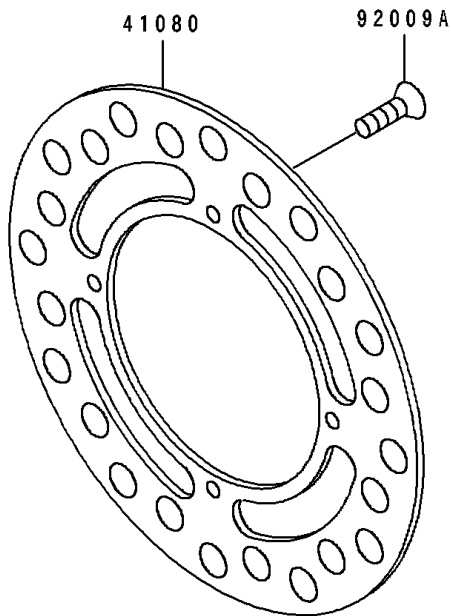

1995 KX80 PARTS DIAGRAM

Rear Brake

F2294

1995 KX80 PARTS LIST

Rear Brake

ITEM NAME	PART NUMBER	QUANTITY
DISC,RR (Ref # 41080)	41080-1269	1
DISC,RR (Ref # 41080A)	41080-1272	1
CALIPER-ASSY,RR (Ref # 43041)	43041-1428	1
SHAFT-CALIPER (Ref # 43045)	43045-1010	1
PISTON-CALIPER (Ref # 43048)	43048-1064	1
PACKING,PISTON SEAL (Ref # 43049)	43049-1060	1
PACKING,PISTON SEAL (Ref # 43049A)	43049-1061	1
BREATHER-BRAKE (Ref # 43056)	43056-1055	1
CAP-BREATHER (Ref # 43057)	43057-1001	1
PAD-ASSY-BRAKE (Ref # 43082)	43082-1082	1
BOOT,CALIPER (Ref # 49006)	49006-1088	1
GUARD,CALIPER,P.WHITE (Ref # 55020)	55020-1247-6F	1
SCREW,6X10,WHITE (Ref # 92009)	92009-1286	2
SCREW,6X10 (Ref # 92009A)	92009-1375	4
WASHER,WAVE (Ref # 92022)	92022-1373	1
SHIM,PAD (Ref # 92025)	92025-1817	1
DAMPER (Ref # 92075)	92075-1414	1
SPRING,PAD (Ref # 92081)	92081-1502	1
BOLT (Ref # 92150)	92150-1144	2
BOLT-SOCKET (Ref # 120)	120P0816	2