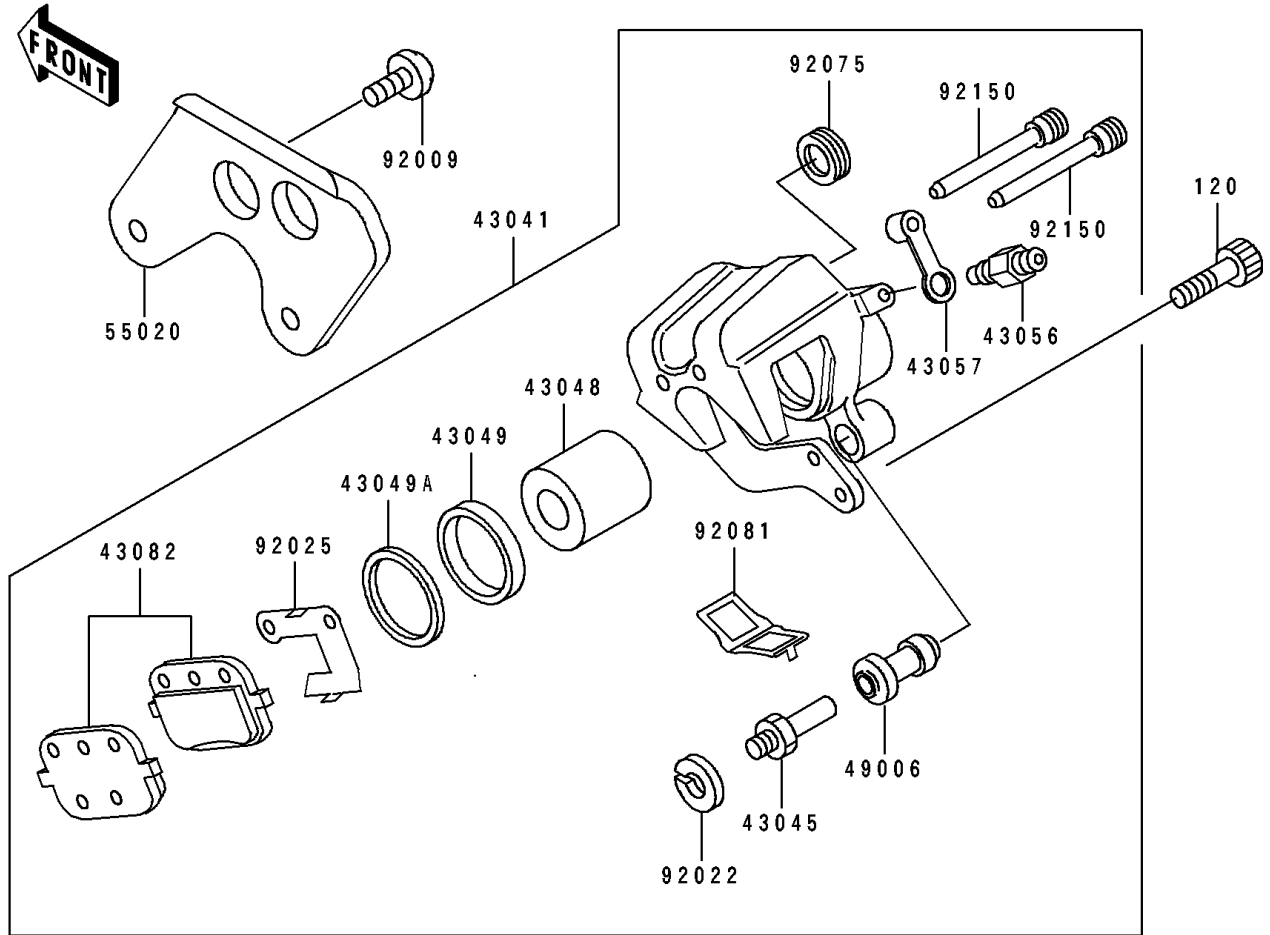

1994 Big Wheel PARTS DIAGRAM

Rear Brake

F2294

1994 Big Wheel PARTS LIST

Rear Brake

ITEM NAME	PART NUMBER	QUANTITY
DISC,RR (Ref # 41080)	41080-1269	1
DISC,RR (Ref # 41080A)	41080-1272	1
CALIPER-ASSY,RR (Ref # 43041)	43041-1428	1
SHAFT-CALIPER (Ref # 43045)	43045-1010	1
PISTON-CALIPER (Ref # 43048)	43048-1064	1
PACKING,PISTON SEAL (Ref # 43049)	43049-1060	1
PACKING,PISTON SEAL (Ref # 43049A)	43049-1061	1
BREATHER-BRAKE (Ref # 43056)	43056-1055	1
CAP-BREATHER (Ref # 43057)	43057-1001	1
PAD-ASSY-BRAKE (Ref # 43082)	43082-1082	1
BOOT,CALIPER (Ref # 49006)	49006-1088	1
GUARD,CALIPER,P.WHITE (Ref # 55020)	55020-1247-6F	1
SCREW,6X10,WHITE (Ref # 92009)	92009-1286	2
SCREW,6X10 (Ref # 92009A)	92009-1375	4
WASHER,WAVE (Ref # 92022)	92022-1373	1
SHIM,PAD (Ref # 92025)	92025-1817	1
DAMPER (Ref # 92075)	92075-1414	1
SPRING,PAD (Ref # 92081)	92081-1502	1
BOLT (Ref # 92150)	92150-1144	2
BOLT-SOCKET (Ref # 120)	120P0816	2