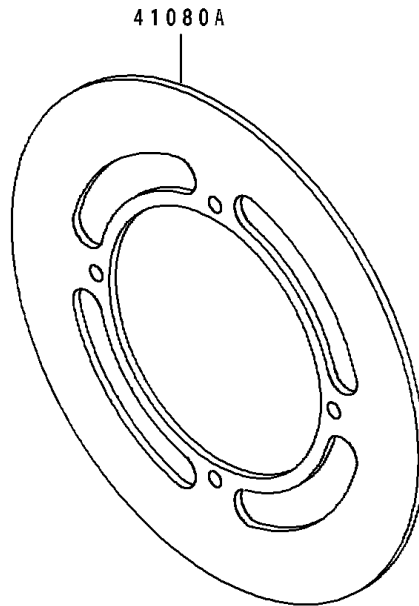

1994 Big Wheel PARTS DIAGRAM

Rear Brake

F2294

1994 Big Wheel PARTS LIST

Rear Brake

ITEM NAME	PART NUMBER	QUANTITY
DISC,RR (Ref # 41080)	41080-1269	1
DISC,RR (Ref # 41080A)	41080-1272	1
CALIPER-ASSY,RR (Ref # 43041)	43041-1428	1
SHAFT-CALIPER (Ref # 43045)	43045-1010	1
PISTON-CALIPER (Ref # 43048)	43048-1064	1
PACKING,PISTON SEAL (Ref # 43049)	43049-1060	1
PACKING,PISTON SEAL (Ref # 43049A)	43049-1061	1
BREATHER-BRAKE (Ref # 43056)	43056-1055	1
CAP-BREATHER (Ref # 43057)	43057-1001	1
PAD-ASSY-BRAKE (Ref # 43082)	43082-1082	1
BOOT,CALIPER (Ref # 49006)	49006-1088	1
GUARD,CALIPER,P.WHITE (Ref # 55020)	55020-1247-6F	1
SCREW,6X10,WHITE (Ref # 92009)	92009-1286	2
SCREW,6X10 (Ref # 92009A)	92009-1375	4
WASHER,WAVE (Ref # 92022)	92022-1373	1
SHIM,PAD (Ref # 92025)	92025-1817	1
DAMPER (Ref # 92075)	92075-1414	1
SPRING,PAD (Ref # 92081)	92081-1502	1
BOLT (Ref # 92150)	92150-1144	2
BOLT-SOCKET (Ref # 120)	120P0816	2