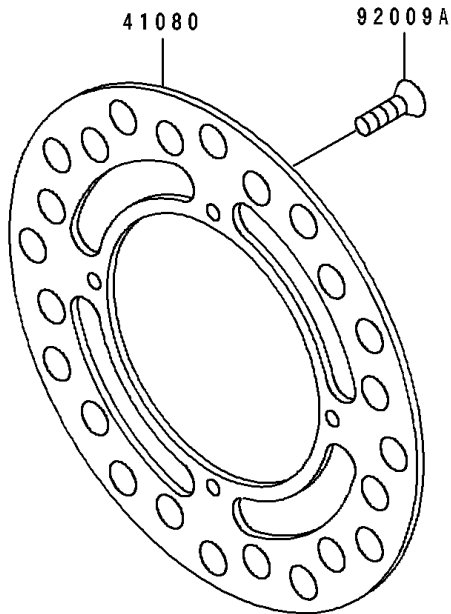

1994 Big Wheel PARTS DIAGRAM

Rear Brake

F2294

1994 Big Wheel PARTS LIST

Rear Brake

ITEM NAME	PART NUMBER	QUANTITY
DISC,RR (Ref # 41080)	41080-1269	1
DISC,RR (Ref # 41080A)	41080-1272	1
CALIPER-ASSY,RR (Ref # 43041)	43041-1428	1
SHAFT-CALIPER (Ref # 43045)	43045-1010	1
PISTON-CALIPER (Ref # 43048)	43048-1064	1
PACKING,PISTON SEAL (Ref # 43049)	43049-1060	1
PACKING,PISTON SEAL (Ref # 43049A)	43049-1061	1
BREATHER-BRAKE (Ref # 43056)	43056-1055	1
CAP-BREATHER (Ref # 43057)	43057-1001	1
PAD-ASSY-BRAKE (Ref # 43082)	43082-1082	1
BOOT,CALIPER (Ref # 49006)	49006-1088	1
GUARD,CALIPER,P.WHITE (Ref # 55020)	55020-1247-6F	1
SCREW,6X10,WHITE (Ref # 92009)	92009-1286	2
SCREW,6X10 (Ref # 92009A)	92009-1375	4
WASHER,WAVE (Ref # 92022)	92022-1373	1
SHIM,PAD (Ref # 92025)	92025-1817	1
DAMPER (Ref # 92075)	92075-1414	1
SPRING,PAD (Ref # 92081)	92081-1502	1
BOLT (Ref # 92150)	92150-1144	2
BOLT-SOCKET (Ref # 120)	120P0816	2