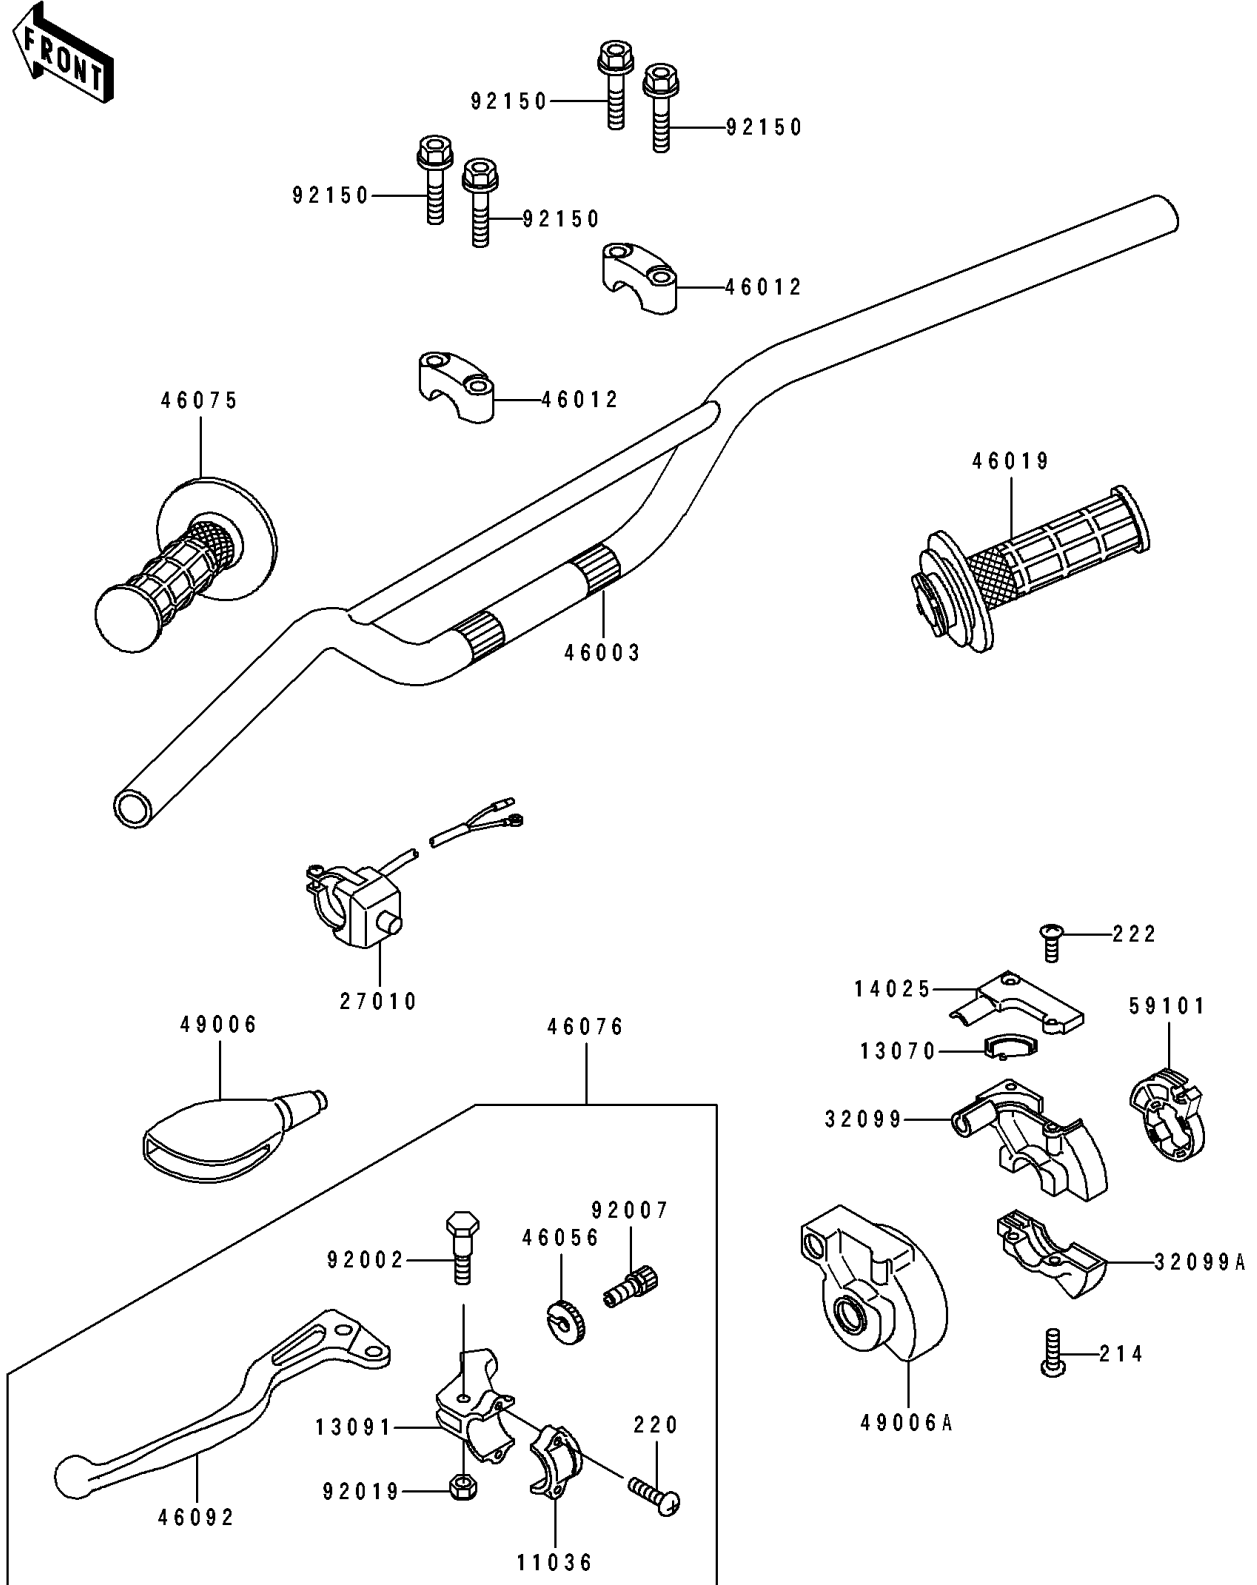

1994 KX80 PARTS DIAGRAM

Handlebar

F2310

1994 KX80 PARTS LIST

Handlebar

ITEM NAME	PART NUMBER	QUANTITY
BRACKET-A,LEVER HOLDER (Ref # 11036)	11036-1297	1
GUIDE,THROTTLE (Ref # 13070)	13070-1074	1
HOLDER,CLUTCH LEVER (Ref # 13091)	13091-1131	1
COVER,THROTTLE CASE UPP (Ref # 14025)	14025-1646	1
SWITCH,ENGINE STOP (Ref # 27010)	27010-1297	1
CASE,THROTTLE UPP (Ref # 32099)	32099-1036	1
CASE,THROTTLE LWR (Ref # 32099A)	32099-1044	1
HANDLE,L.GREEN (Ref # 46003)	46003-1310-CC	1
HOLDER-HANDLE (Ref # 46012)	46012-1191	2
GRIP-ASSY,THROTTLE (Ref # 46019)	46019-1054	1
NUT,CABLE ADJUST (Ref # 46056)	46056-006	1
GRIP,LH (Ref # 46075)	46075-1024	1
LEVER-ASSY-GRIP,CLUTCH (Ref # 46076)	46076-1118	1
LEVER-GRIP,CLUTCH (Ref # 46092)	46092-1110	1
BOOT,LEVER HOLDER (Ref # 49006)	49006-1017	1
BOOT,THROTTLE CASE (Ref # 49006A)	49006-1097	1
REEL,THROTTLE (Ref # 59101)	59101-1110	1
BOLT,LEVER SET (Ref # 92002)	92002-1150	1
SCREW,CABLE ADJUST,7MM (Ref # 92007)	92007-1143	1
NUT,LOCK,6MM (Ref # 92019)	92019-008	1
BOLT,FLANGED,8X30 (Ref # 92150)	92150-1455	4
SCREW-PAN+- (Ref # 214)	214C0518	2
SCREW-PAN-CROS (Ref # 220)	220C0514	2
SCREW-CSK-RD-CROS (Ref # 222)	222E0412	2