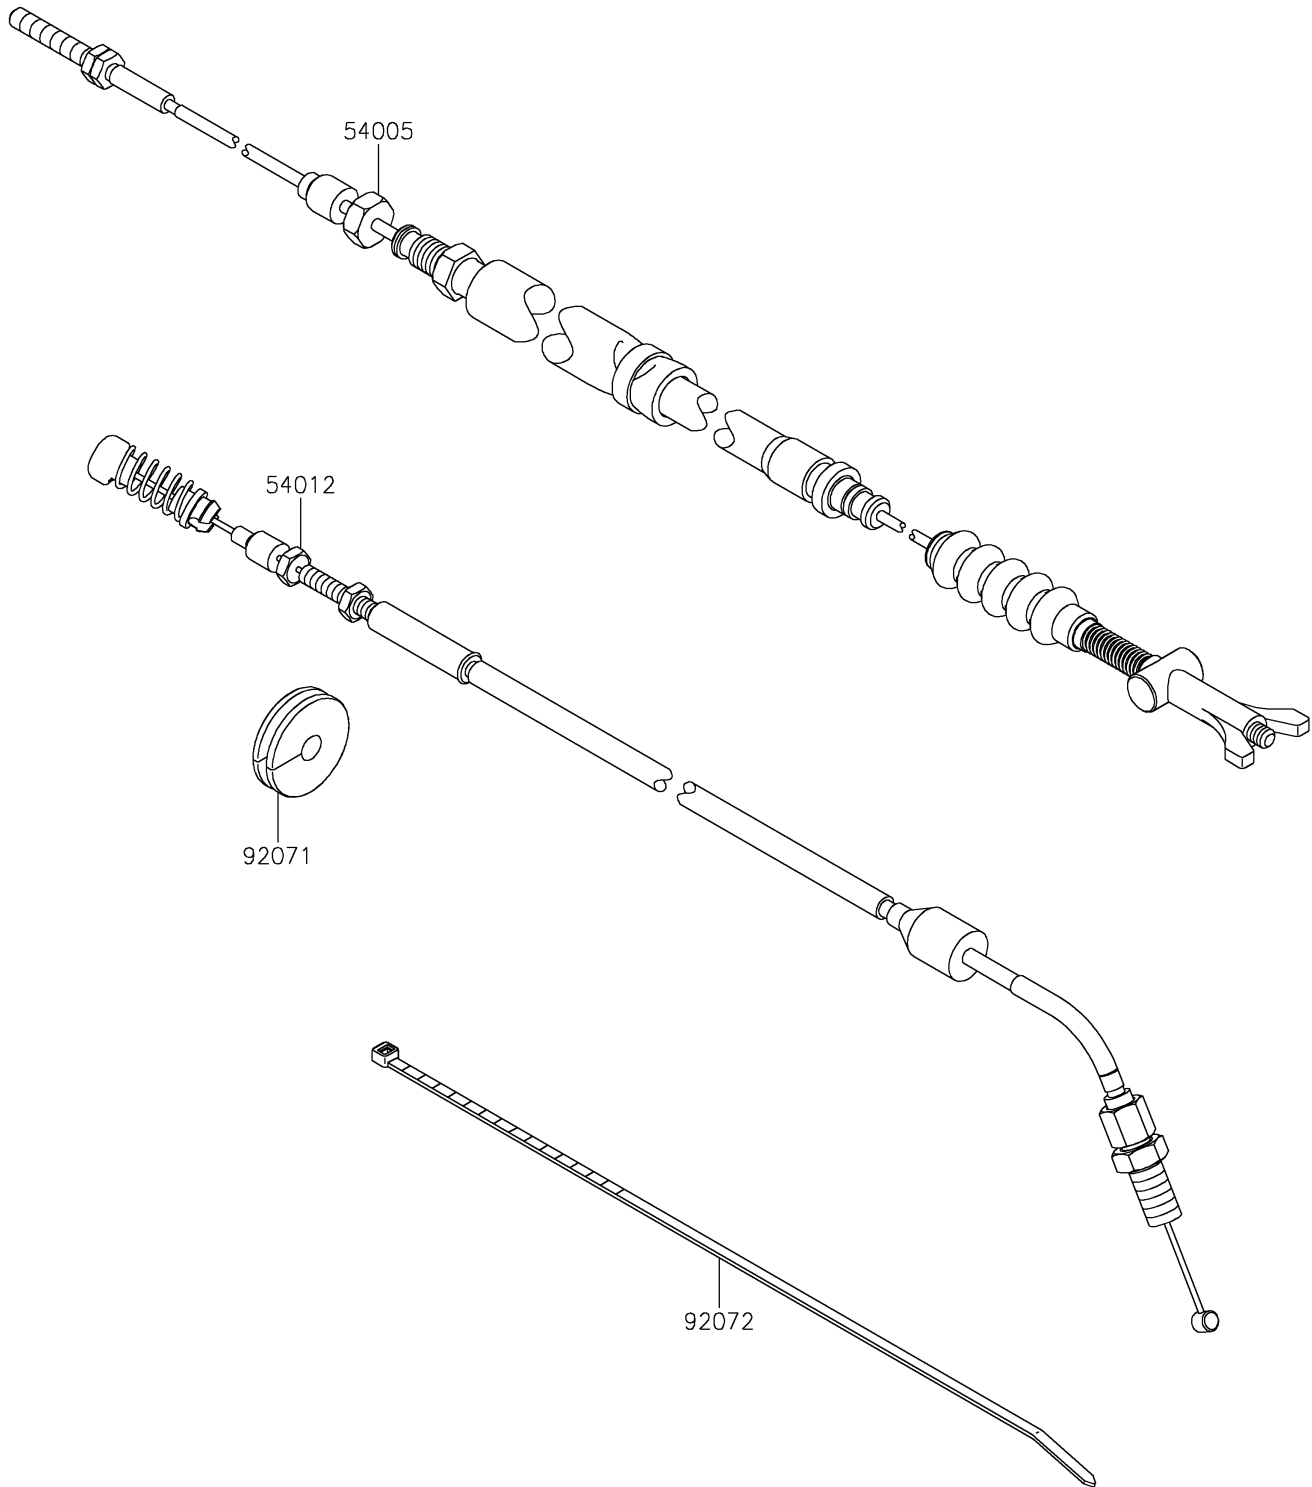

2021 TERYX® S LE PARTS DIAGRAM

Cables

F2540

2021 TERYX® S LE PARTS LIST

Cables

ITEM NAME	PART NUMBER	QUANTITY
-----------	-------------	----------