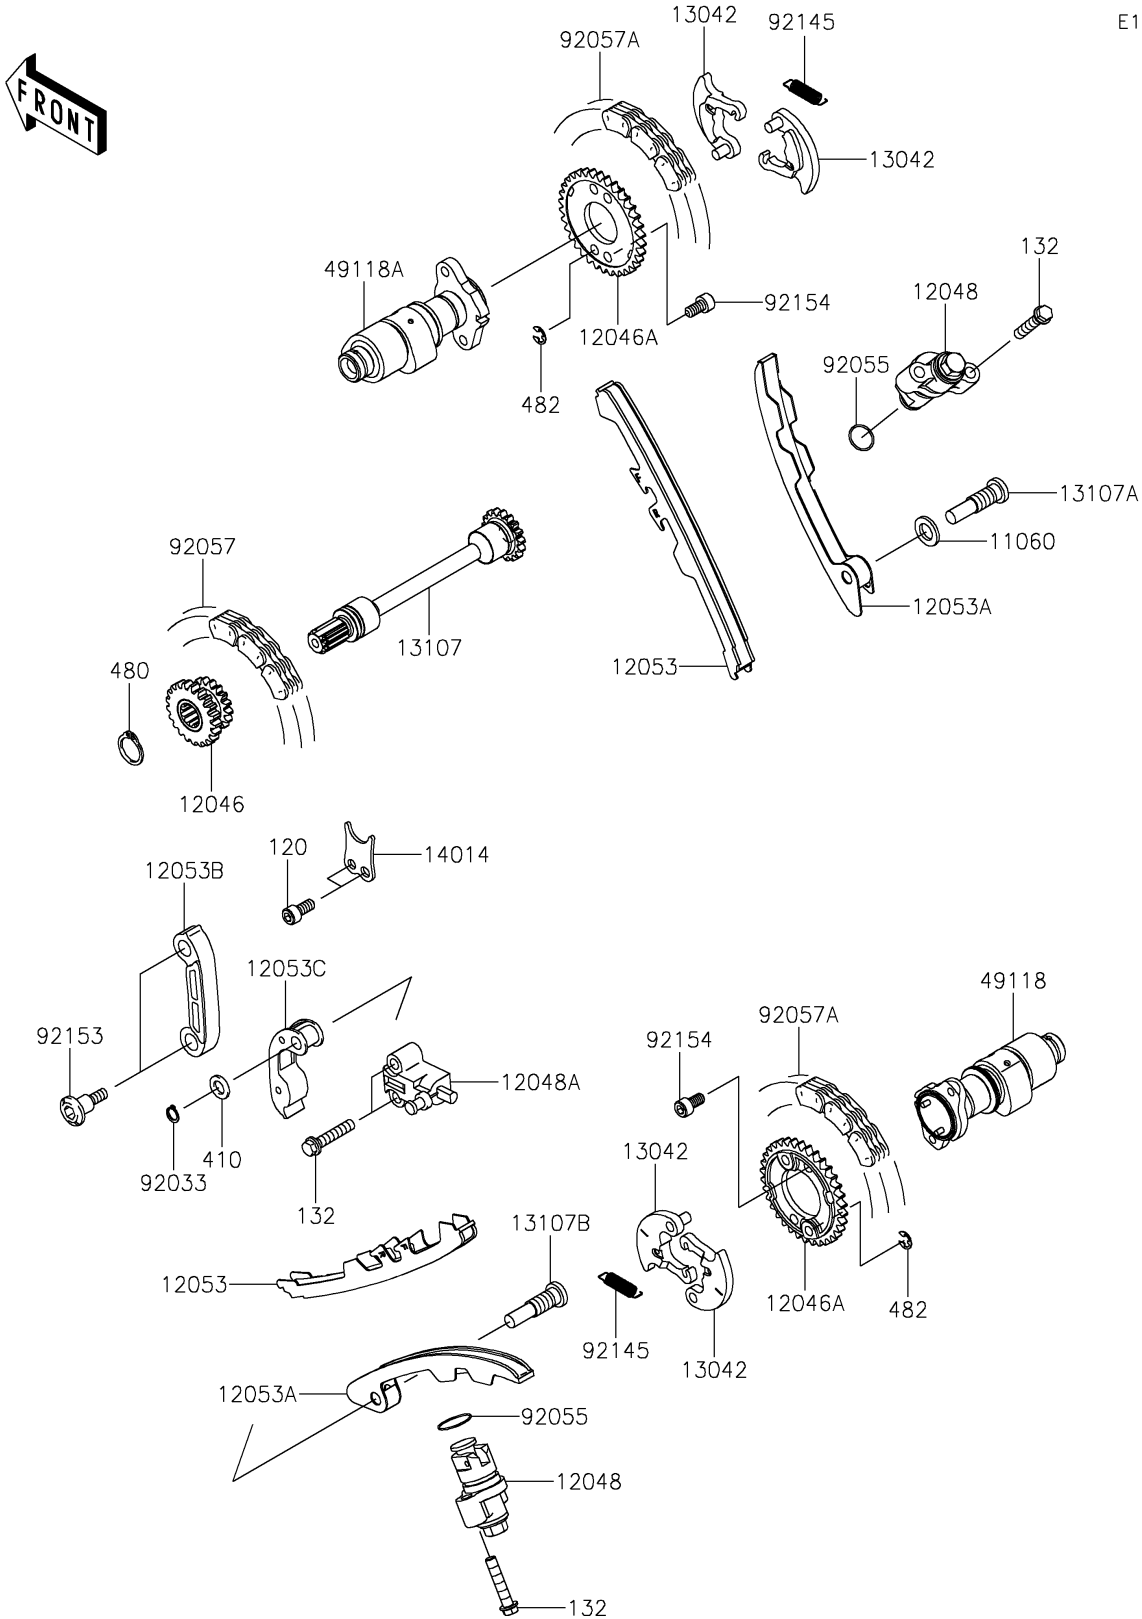

2021 TERYX4™ S LE PARTS DIAGRAM

Camshaft(s)/Tensioner

E1230

2021 TERYX4™ S LE PARTS LIST

Camshaft(s)/Tensioner

ITEM NAME	PART NUMBER	QUANTITY
-----------	-------------	----------