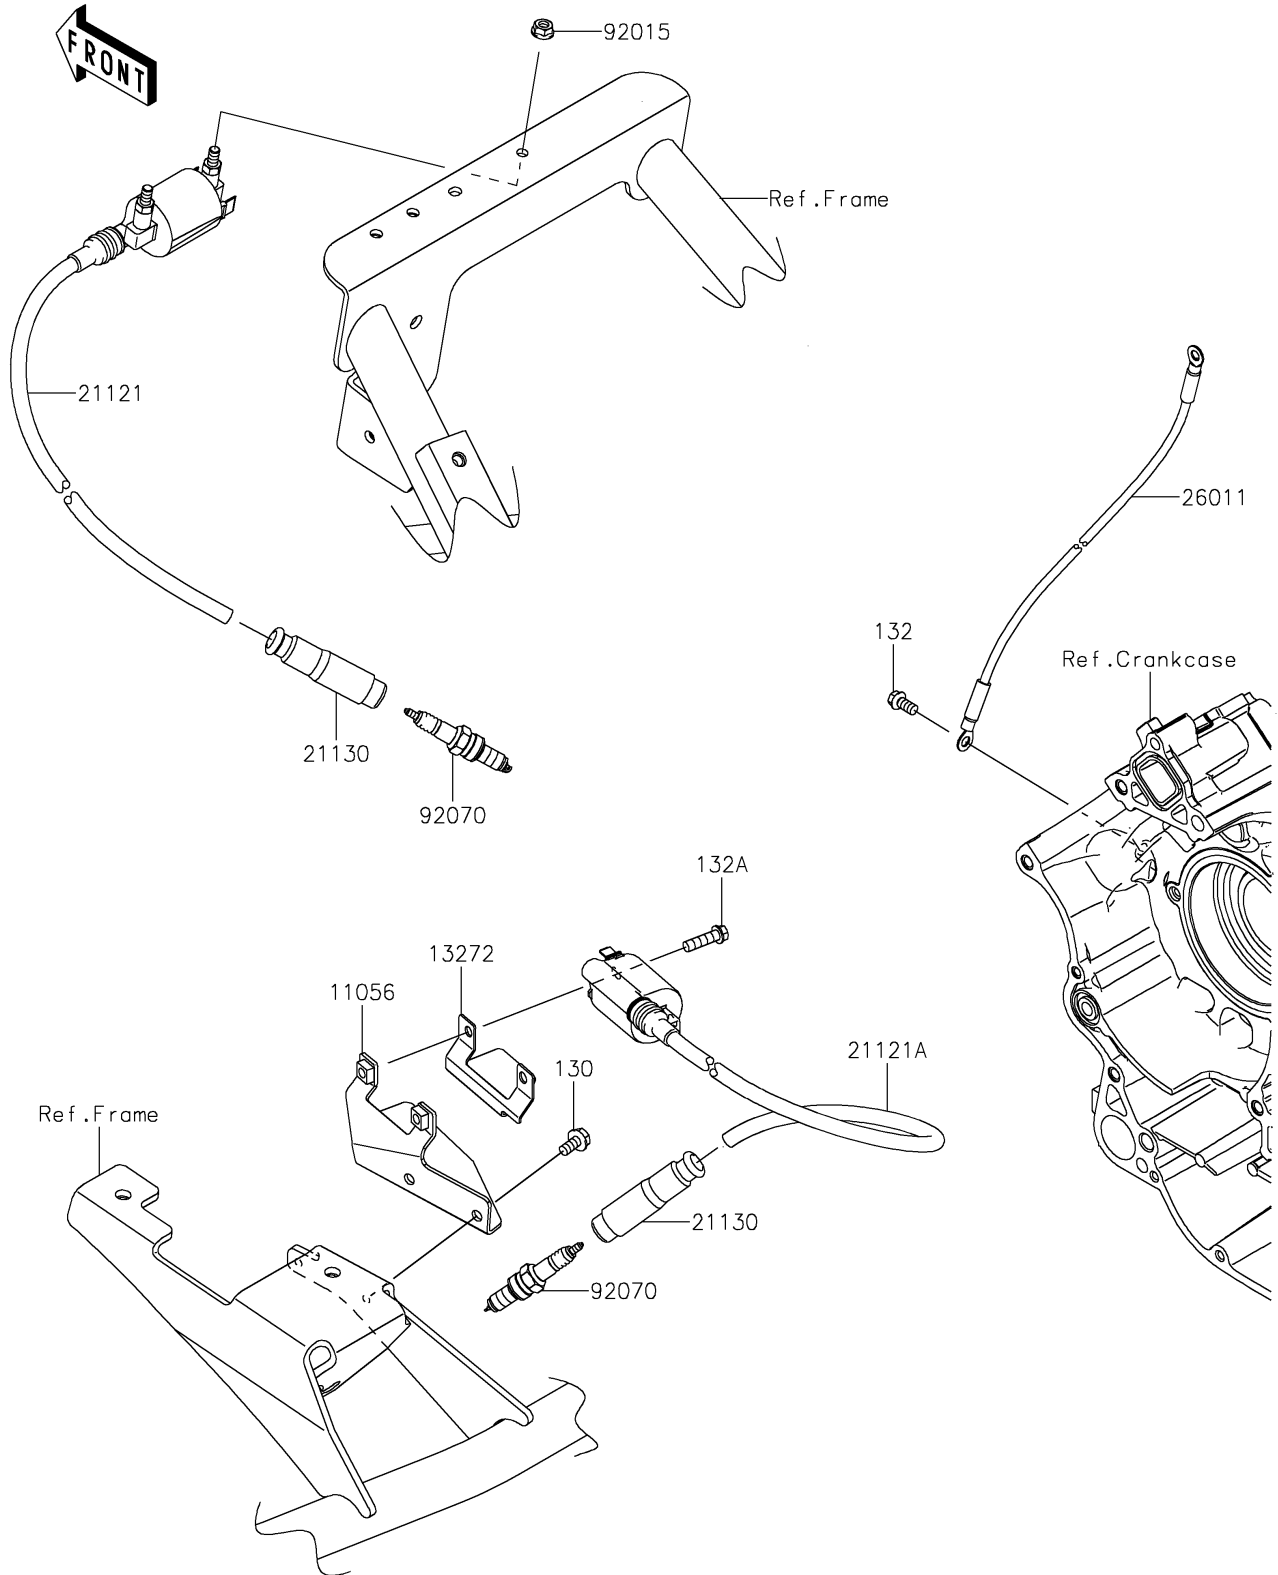

2021 TERYX4™ S LE PARTS DIAGRAM

Ignition System

E1830

2021 TERYX4™ S LE PARTS LIST

Ignition System

ITEM NAME	PART NUMBER	QUANTITY
-----------	-------------	----------