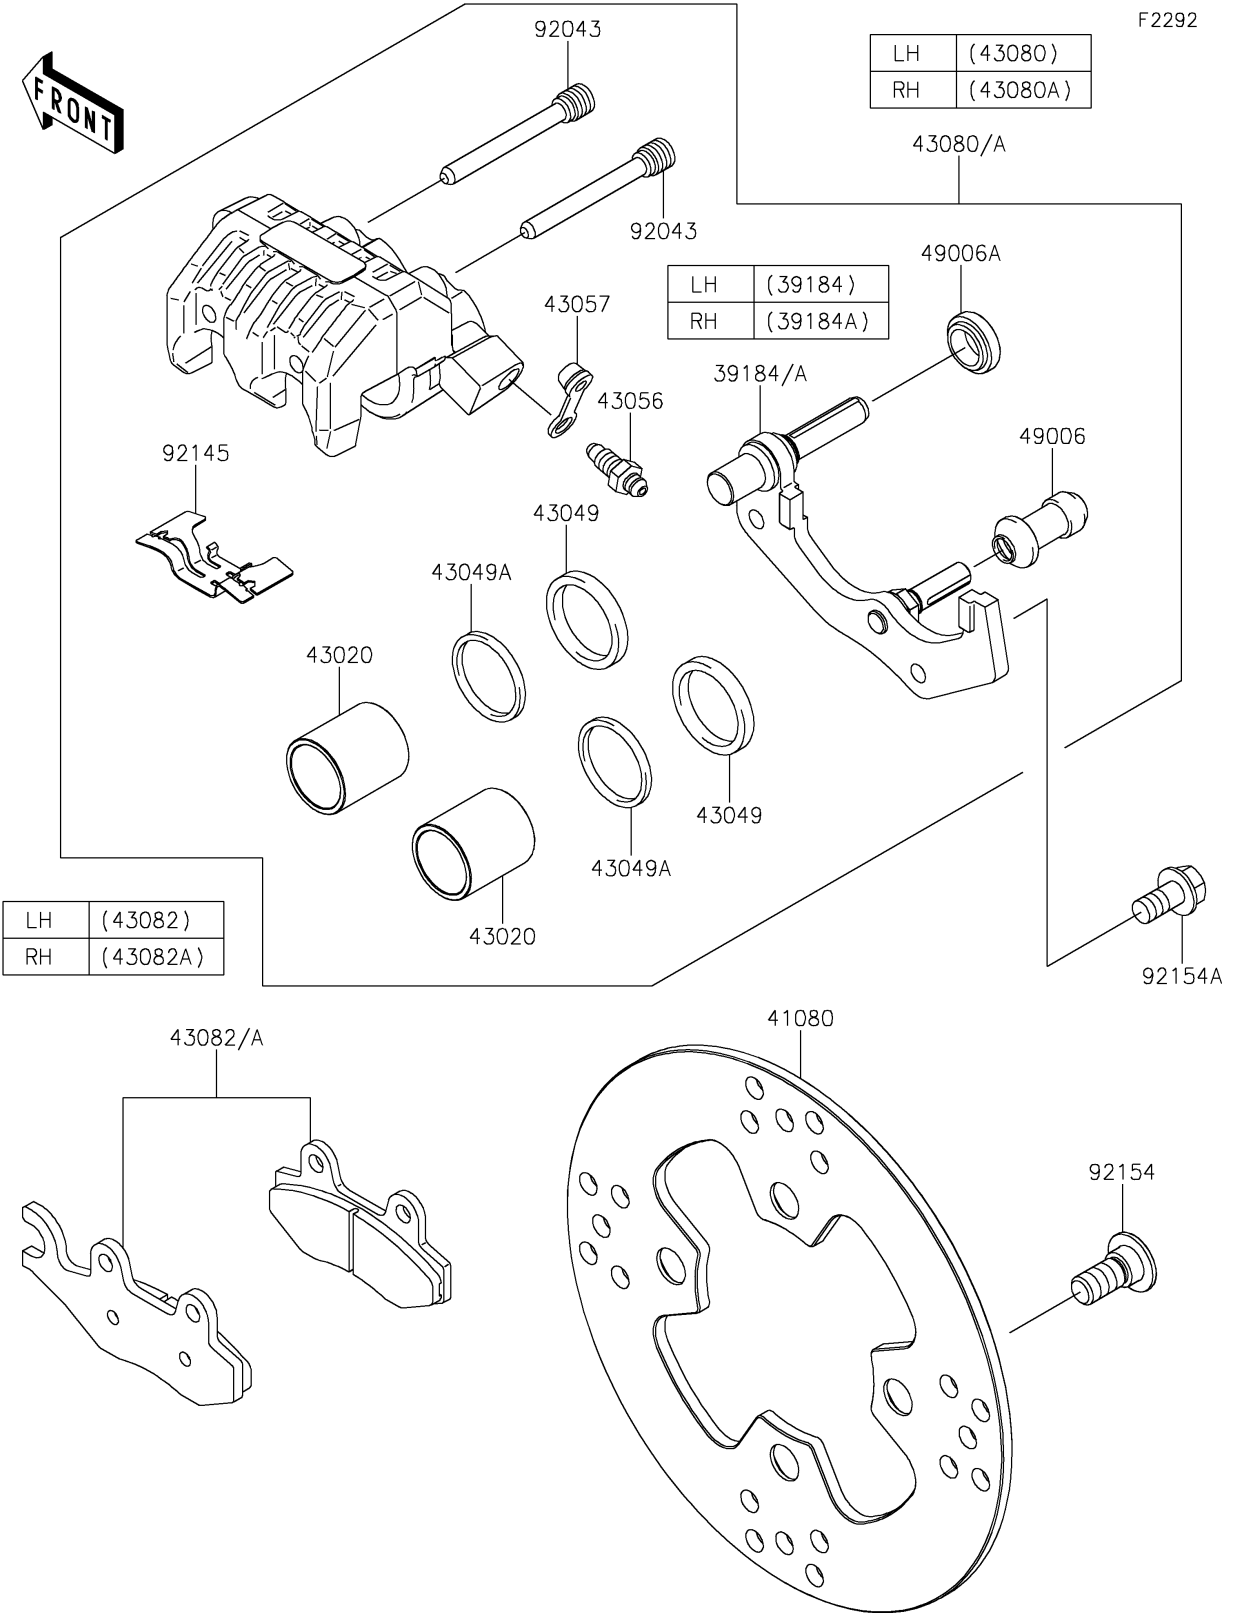

# 2021 TERYX4™ S PARTS DIAGRAM

Front Brake

## 2021 TERYX4™ S PARTS LIST

### Front Brake

ITEM NAME	PART NUMBER	QUANTITY
BRACKET-ASSY,LH (Ref # 39184)	39184-0045	1
BRACKET-ASSY,RH (Ref # 39184A)	39184-0046	1
DISC,200MM (Ref # 41080)	41080-0661	2
PISTON-COMP-BRAKE (Ref # 43020)	43020-0054	4
PACKING (Ref # 43049)	43049-0556	4
PACKING (Ref # 43049A)	43049-0557	4
BREATHER-BRAKE (Ref # 43056)	43056-0055	2
CAP-BREATHER (Ref # 43057)	43057-0552	2
CALIPER-SUB-ASSY,LH (Ref # 43080)	43080-0165	1
CALIPER-SUB-ASSY,RH (Ref # 43080A)	43080-0166	1
PAD-ASSY-BRAKE,LH (Ref # 43082)	43082-0126	1
PAD-ASSY-BRAKE,RH (Ref # 43082A)	43082-0127	1
BOOT (Ref # 49006)	49006-0565	2
BOOT (Ref # 49006A)	49006-0566	2
PIN (Ref # 92043)	92043-0184	4
SPRING (Ref # 92145)	92145-0705	2
BOLT,SOCKET,10X23 (Ref # 92154)	92154-0713	8
BOLT,FLANGED,8X16 (Ref # 92154A)	92154-1952	4