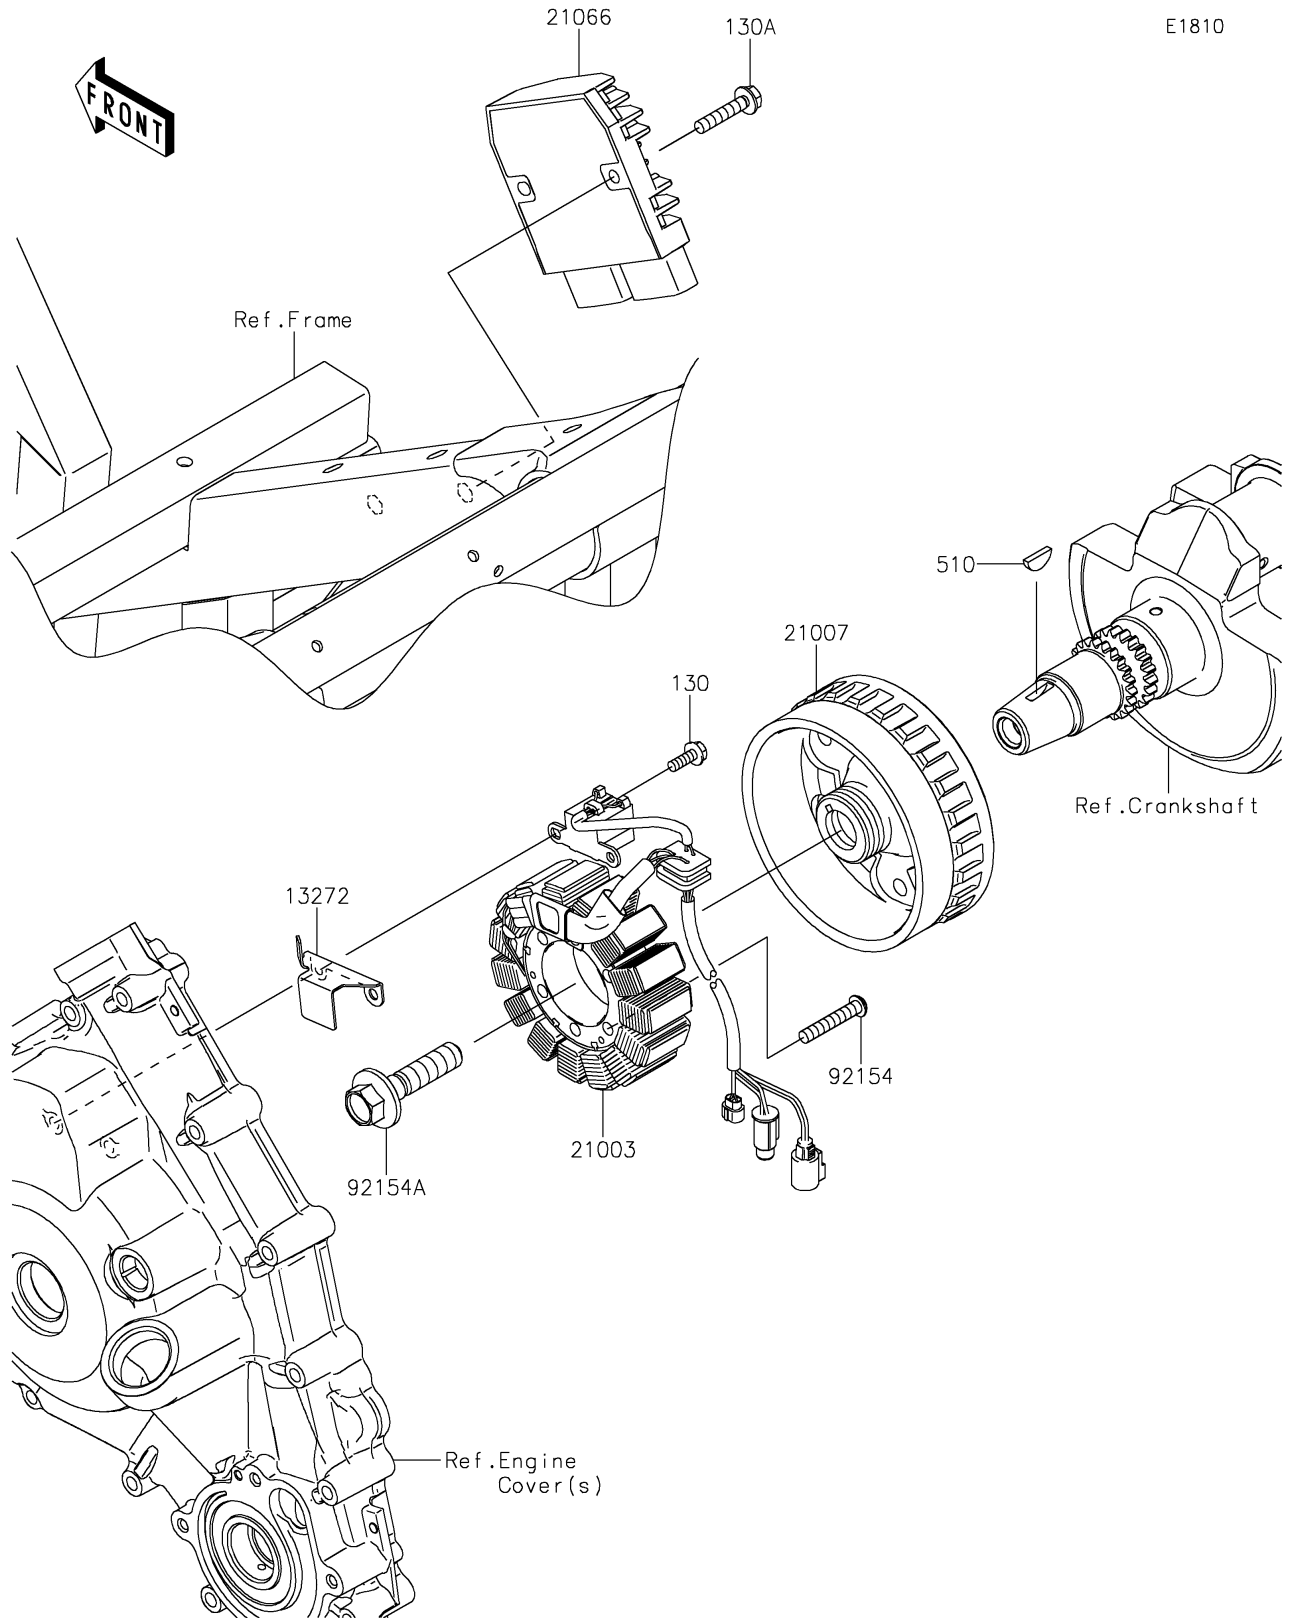

# 2021 TERYX4™ S CAMO PARTS DIAGRAM

Generator

E1810

## 2021 TERYX4™ S CAMO PARTS LIST

### Generator

ITEM NAME	PART NUMBER	QUANTITY
PLATE (Ref # 13272)	13272-1222	1
STATOR (Ref # 21003)	21003-0166	1
ROTOR (Ref # 21007)	21007-0565	1
REGULATOR-VOLTAGE (Ref # 21066)	21066-0771	1
BOLT,TORX,6X35 (Ref # 92154)	92154-1007	4
BOLT,12X50 (Ref # 92154A)	92154-1826	1
BOLT-FLANGED,5X14 (Ref # 130)	130BA0514	2
BOLT-FLANGED,6X30 (Ref # 130A)	130BA0630	2
KEY-WOODRUFF (Ref # 510)	510A4200	1