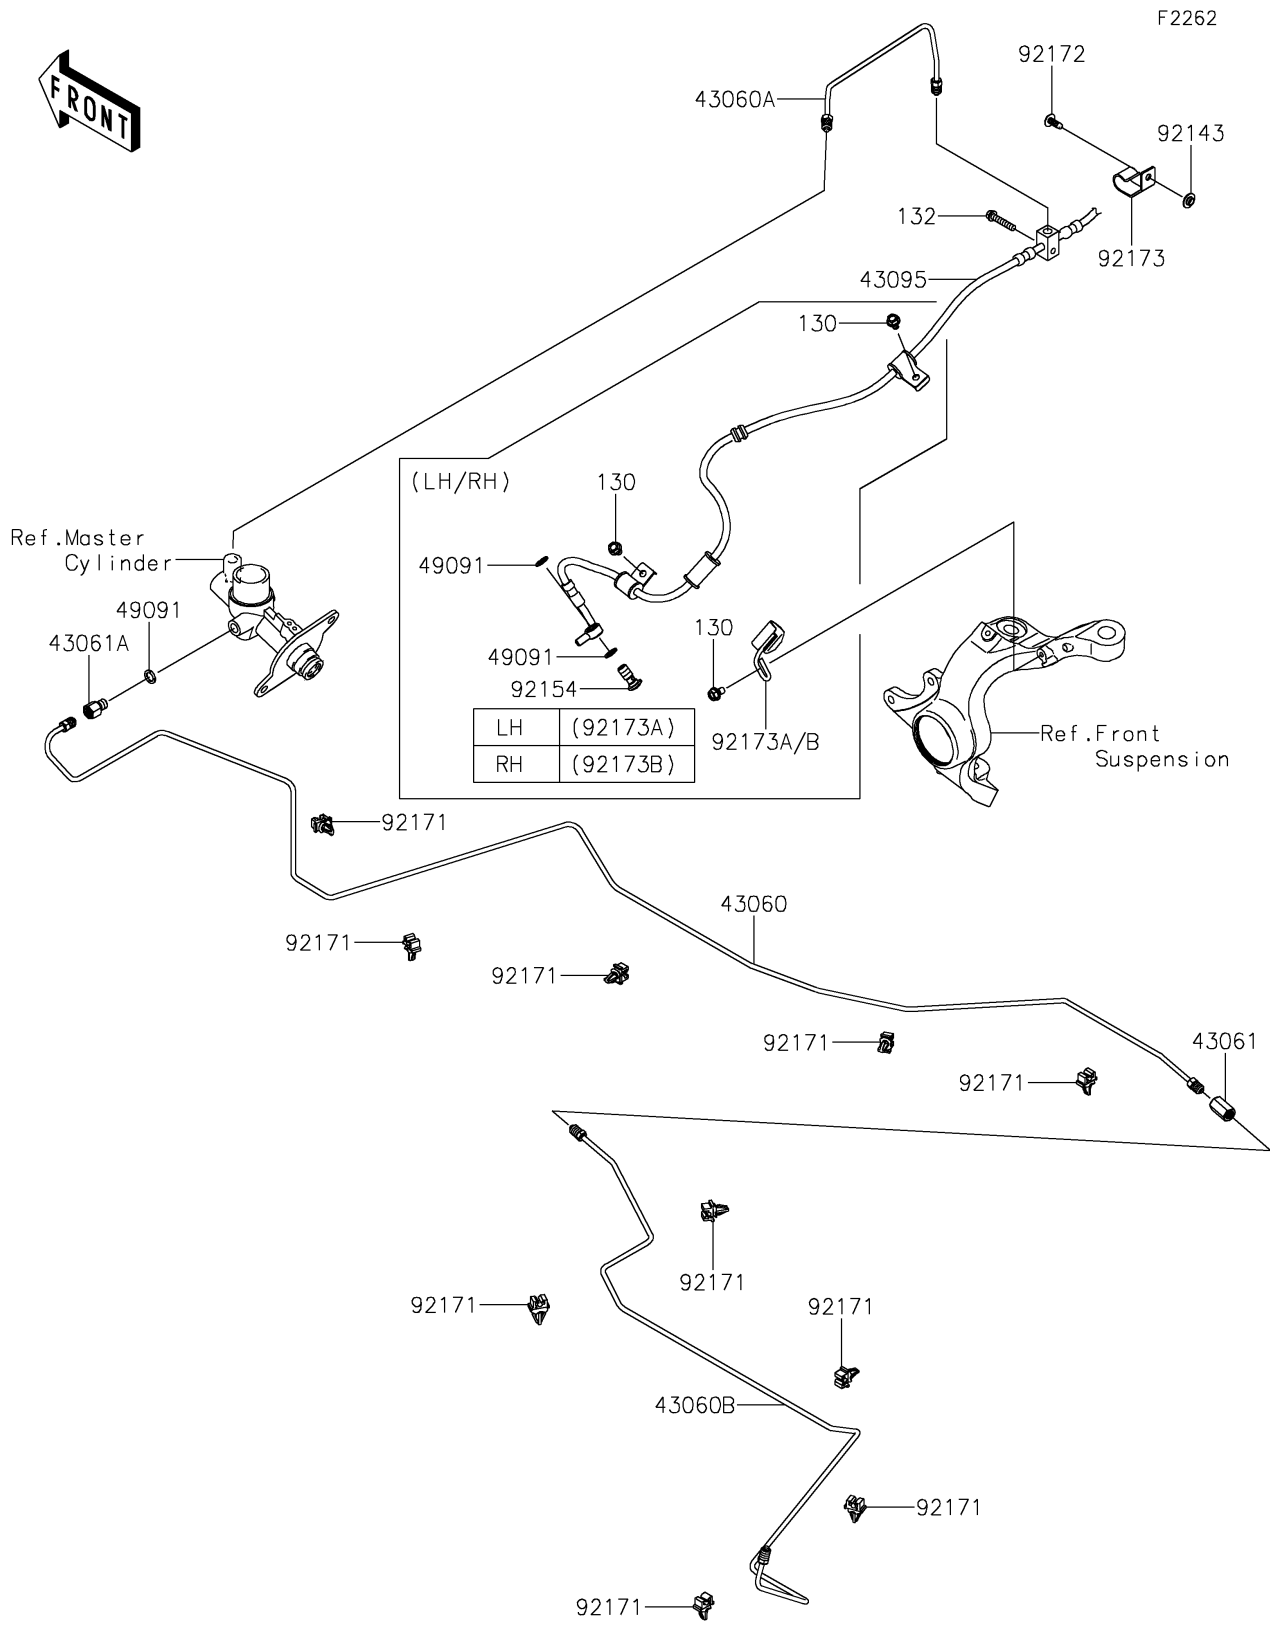

2021 TERYX4™ S CAMO PARTS DIAGRAM

Brake Piping

2021 TERYX4™ S CAMO PARTS LIST

Brake Piping

ITEM NAME	PART NUMBER	QUANTITY
PIPE-BRAKE,M/C-JOINT (Ref # 43060)	43060-0316	1
PIPE-BRAKE,M/C-FR JOINT (Ref # 43060A)	43060-0320	1
PIPE-BRAKE,JOINT-BRAKE (Ref # 43060B)	43060-0324	1
JOINT-BRAKE (Ref # 43061)	43061-0003	1
JOINT-BRAKE,M/C (Ref # 43061A)	43061-0302	1
HOSE-BRAKE,FR (Ref # 43095)	43095-1749	1
WASHER-SEAL,10.1X14.5X1.5 (Ref # 49091)	49091-0001	5
COLLAR (Ref # 92143)	92143-1087	1
BOLT,TORX,10X23 (Ref # 92154)	92154-1875	2
CLAMP (Ref # 92171)	92171-0805	10
SCREW,TAPPING,6X16 (Ref # 92172)	92172-0739	1
CLAMP (Ref # 92173)	92173-0930	1
CLAMP,LH (Ref # 92173A)	92173-0934	1
CLAMP,RH (Ref # 92173B)	92173-0935	1
BOLT-FLANGED,6X10 (Ref # 130)	130BA0610	6
BOLT-FLANGED-SMALL,6X30 (Ref # 132)	132BA0630	1