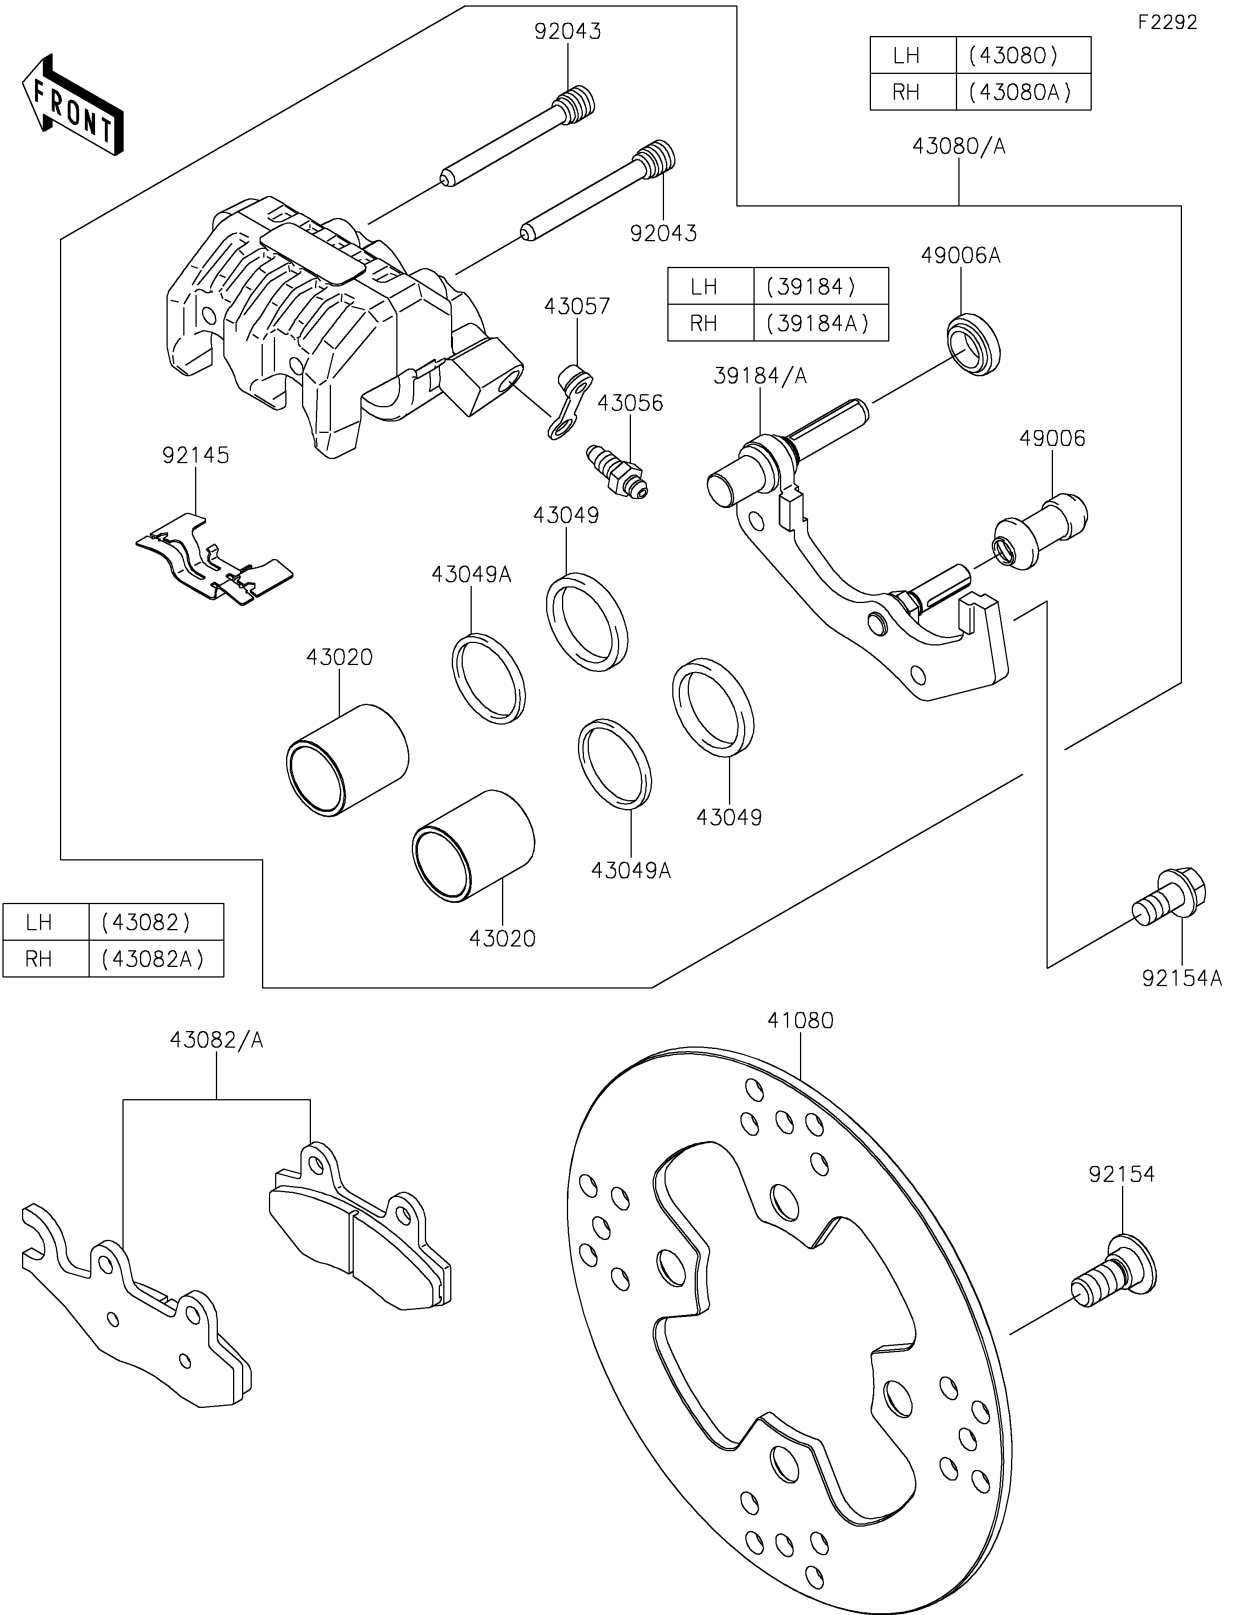

2021 TERYX4™ S CAMO PARTS DIAGRAM

Front Brake

2021 TERYX4™ S CAMO PARTS LIST

Front Brake

ITEM NAME	PART NUMBER	QUANTITY
BRACKET-ASSY,LH (Ref # 39184)	39184-0045	1
BRACKET-ASSY,RH (Ref # 39184A)	39184-0046	1
DISC,200MM (Ref # 41080)	41080-0661	2
PISTON-COMP-BRAKE (Ref # 43020)	43020-0054	4
PACKING (Ref # 43049)	43049-0556	4
PACKING (Ref # 43049A)	43049-0557	4
BREATHER-BRAKE (Ref # 43056)	43056-0055	2
CAP-BREATHER (Ref # 43057)	43057-0552	2
CALIPER-SUB-ASSY,LH (Ref # 43080)	43080-0165	1
CALIPER-SUB-ASSY,RH (Ref # 43080A)	43080-0166	1
PAD-ASSY-BRAKE,LH (Ref # 43082)	43082-0126	1
PAD-ASSY-BRAKE,RH (Ref # 43082A)	43082-0127	1
BOOT (Ref # 49006)	49006-0565	2
BOOT (Ref # 49006A)	49006-0566	2
PIN (Ref # 92043)	92043-0184	4
SPRING (Ref # 92145)	92145-0705	2
BOLT,SOCKET,10X23 (Ref # 92154)	92154-0713	8
BOLT,FLANGED,8X16 (Ref # 92154A)	92154-1952	4