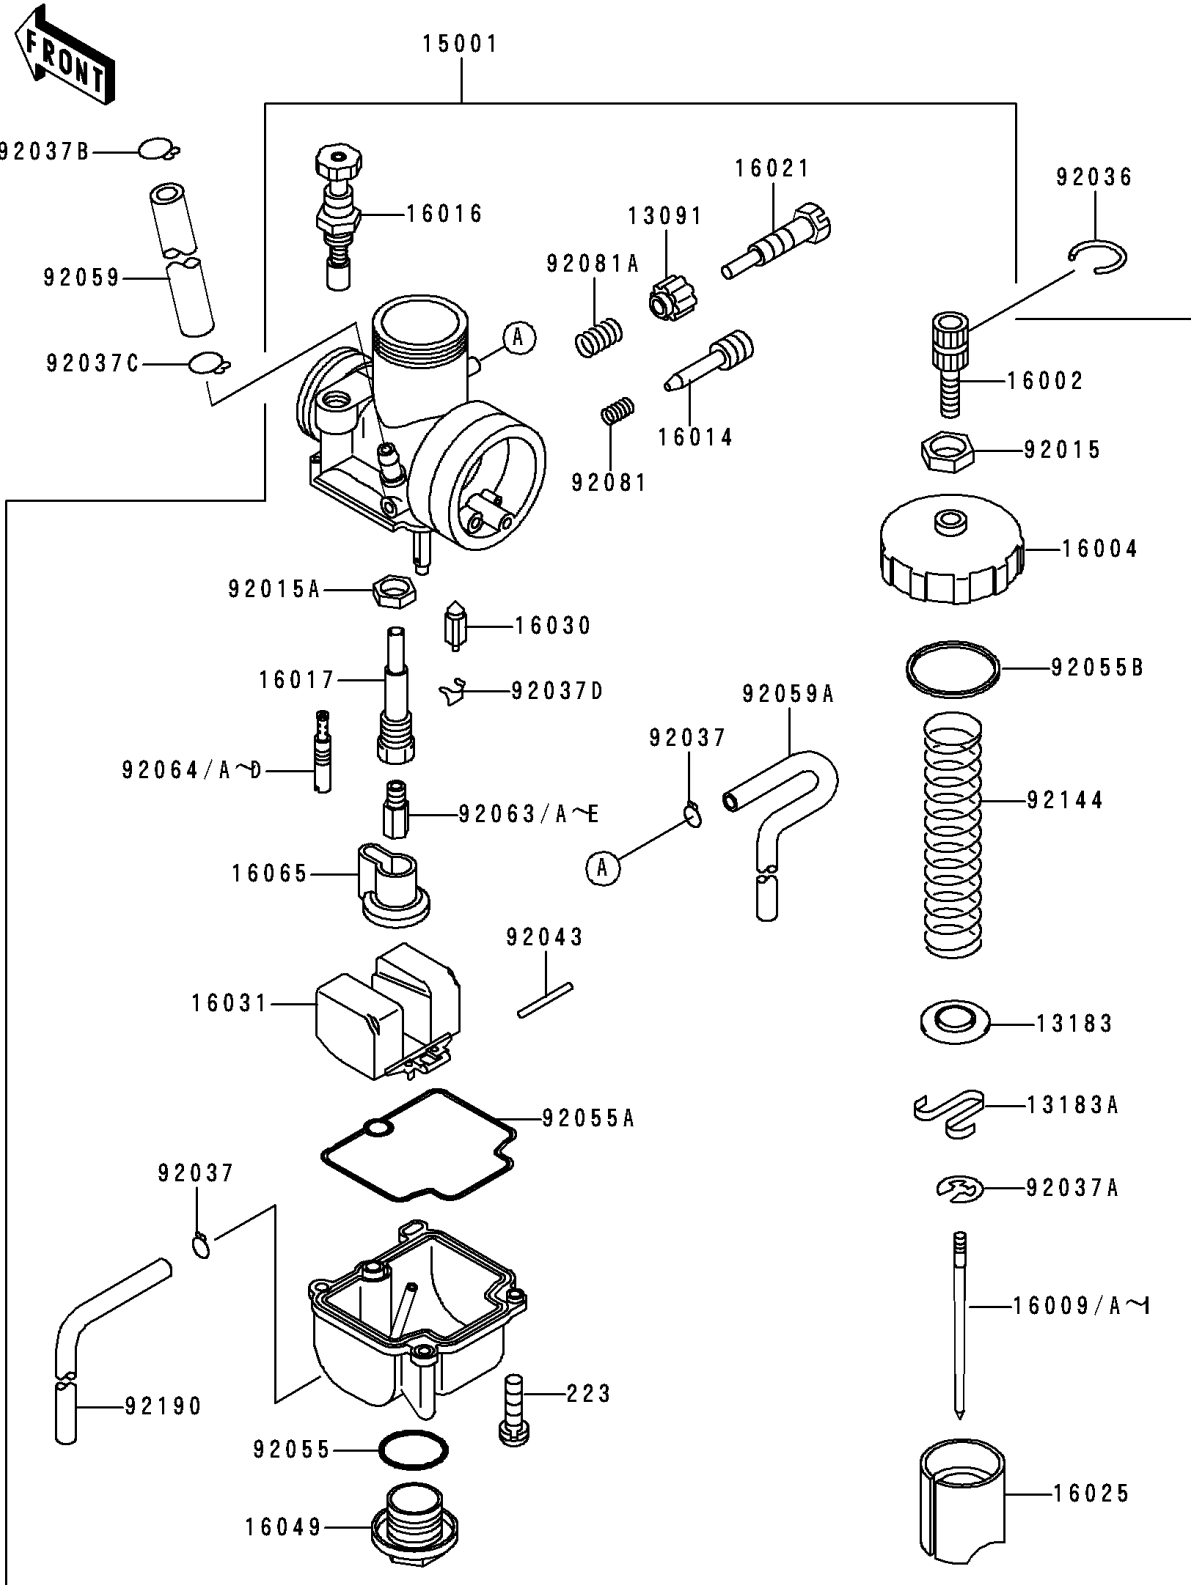

# 1997 KX80 PARTS DIAGRAM

Carburetor

E1611

# 1997 KX80 PARTS LIST

Carburetor

ITEM NAME	PART NUMBER	QUANTITY
-----------	-------------	----------