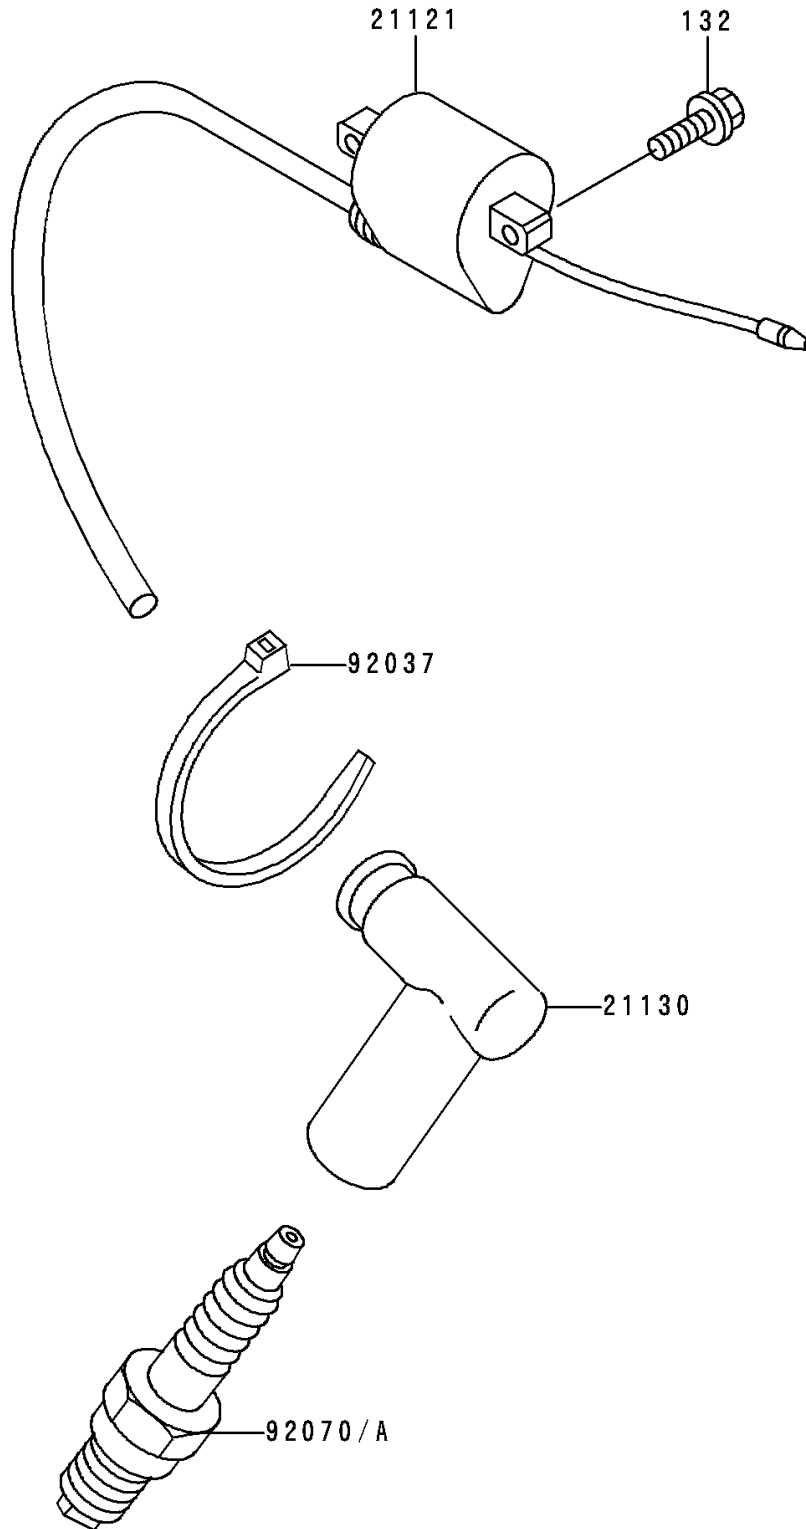

# 1996 KX80 PARTS DIAGRAM

Ignition System

E1830

# 1996 KX80 PARTS LIST

## Ignition System

ITEM NAME	PART NUMBER	QUANTITY
BOLT-FLANGED-SMALL (Ref # 132)	132G0616	2
COIL-IGNITION (Ref # 21121)	21121-1205	1
CAP-SPARK PLUG (Ref # 21130)	21130-1062	1
CLAMP (Ref # 92037)	92037-1173	1
PLUG-SPARK,R6254K-105(NGK) (Ref # 92070)	92070-1240	1
PLUG-SPARK,R6252K-105(NGK) (Ref # 92070A)	92070-1241	1