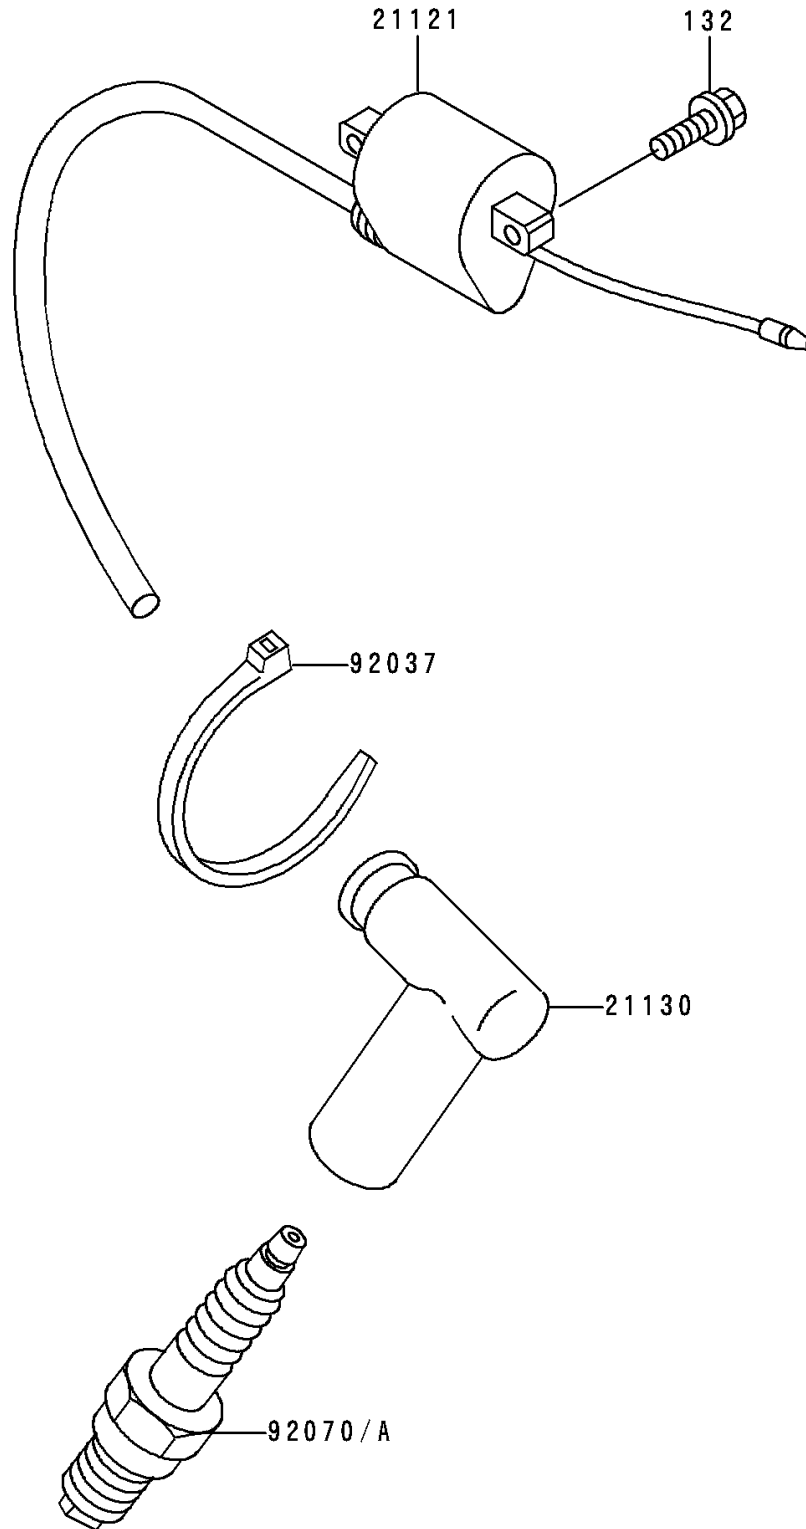

1997 KX80 PARTS DIAGRAM

Ignition System

E1830

1997 KX80 PARTS LIST

Ignition System

ITEM NAME	PART NUMBER	QUANTITY
BOLT-FLANGED-SMALL (Ref # 132)	132G0616	2
COIL-IGNITION (Ref # 21121)	21121-1205	1
CAP-SPARK PLUG (Ref # 21130)	21130-1062	1
CLAMP (Ref # 92037)	92037-1173	1
PLUG-SPARK,R6254K-105(NGK) (Ref # 92070)	92070-1240	1
PLUG-SPARK,R6252K-105(NGK) (Ref # 92070A)	92070-1241	1