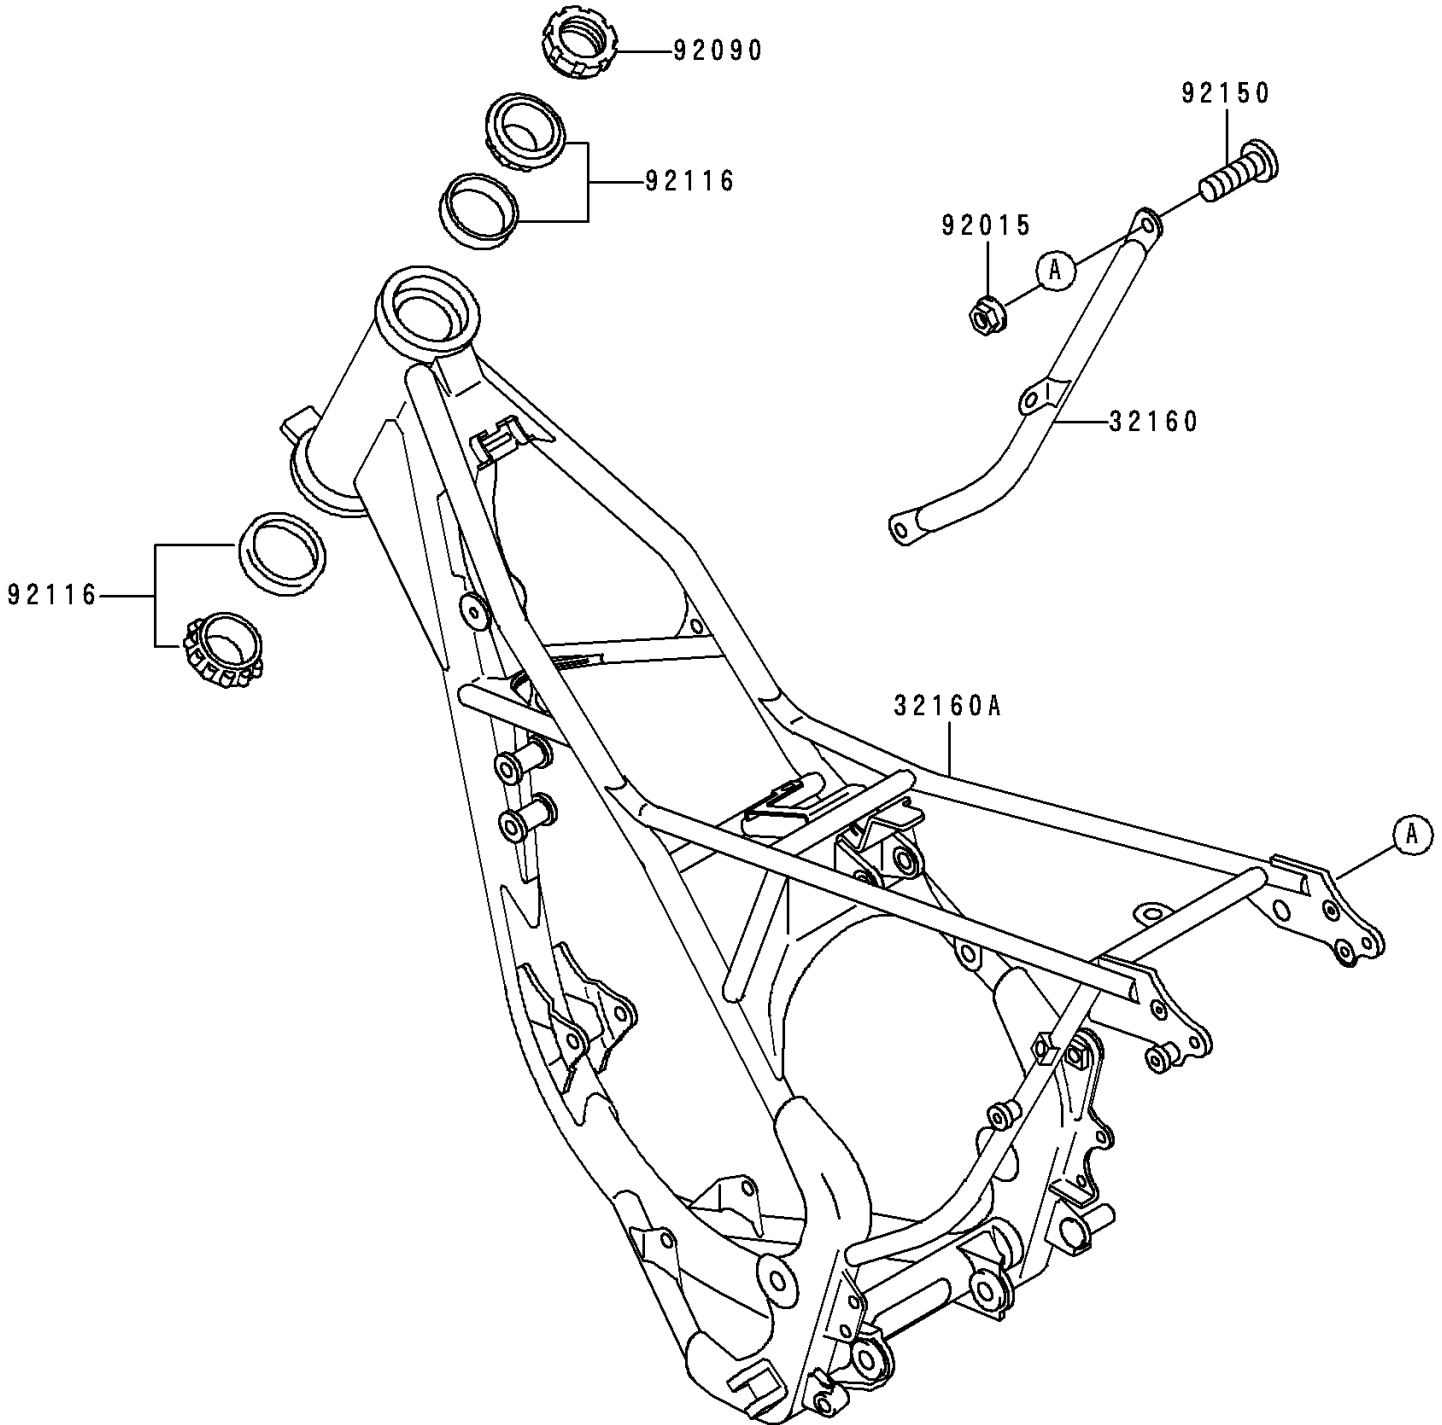

1996 KX80 PARTS DIAGRAM

Frame

F 2120

1996 KX80 PARTS LIST

Frame

ITEM NAME	PART NUMBER	QUANTITY
FRAME-COMP,SUB,L.GREEN (Ref # 32160)	32160-1141-CC	1
FRAME-COMP,MAIN,L.GREEN (Ref # 32160A)	32160-1214-CC	1
NUT,FLANGED,10MM (Ref # 92015)	92015-1502	2
NUT,25MM (Ref # 92090)	92090-024	1
BEARING-ROLLER,H1-CAP32005JRRS (Ref # 92116)	92116-1065	2
BOLT,SOCKET,10X23 (Ref # 92150)	92150-1221	2