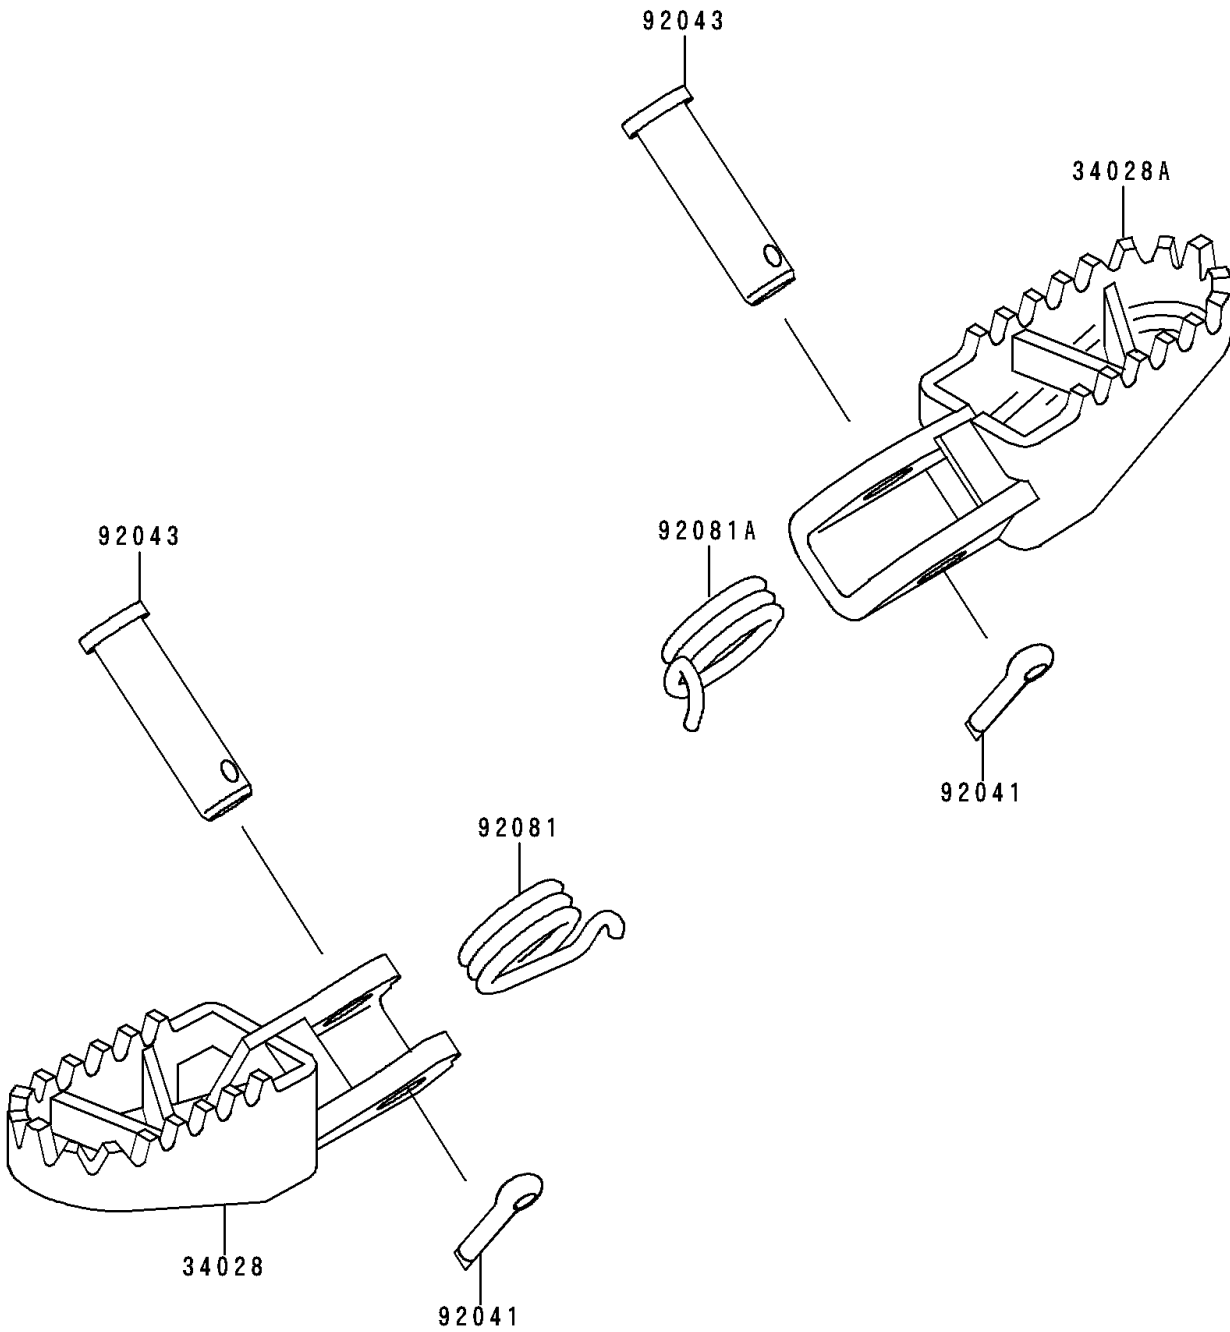

1996 KX80 PARTS DIAGRAM

Footrests

F2160

1996 KX80 PARTS LIST

Footrests

ITEM NAME	PART NUMBER	QUANTITY
STEP,LH,SILVER NO.25 (Ref # 34028)	34028-1326-CE	1
STEP,RH,SILVER NO.25 (Ref # 34028A)	34028-1327-CE	1
COTTER,2.5X15 (Ref # 92041)	92041-1051	2
PIN,8X32 (Ref # 92043)	92043-1143	2
SPRING,FOOTREST,LH (Ref # 92081)	92081-1491	1
SPRING,FOOTREST,RH (Ref # 92081A)	92081-1543	1